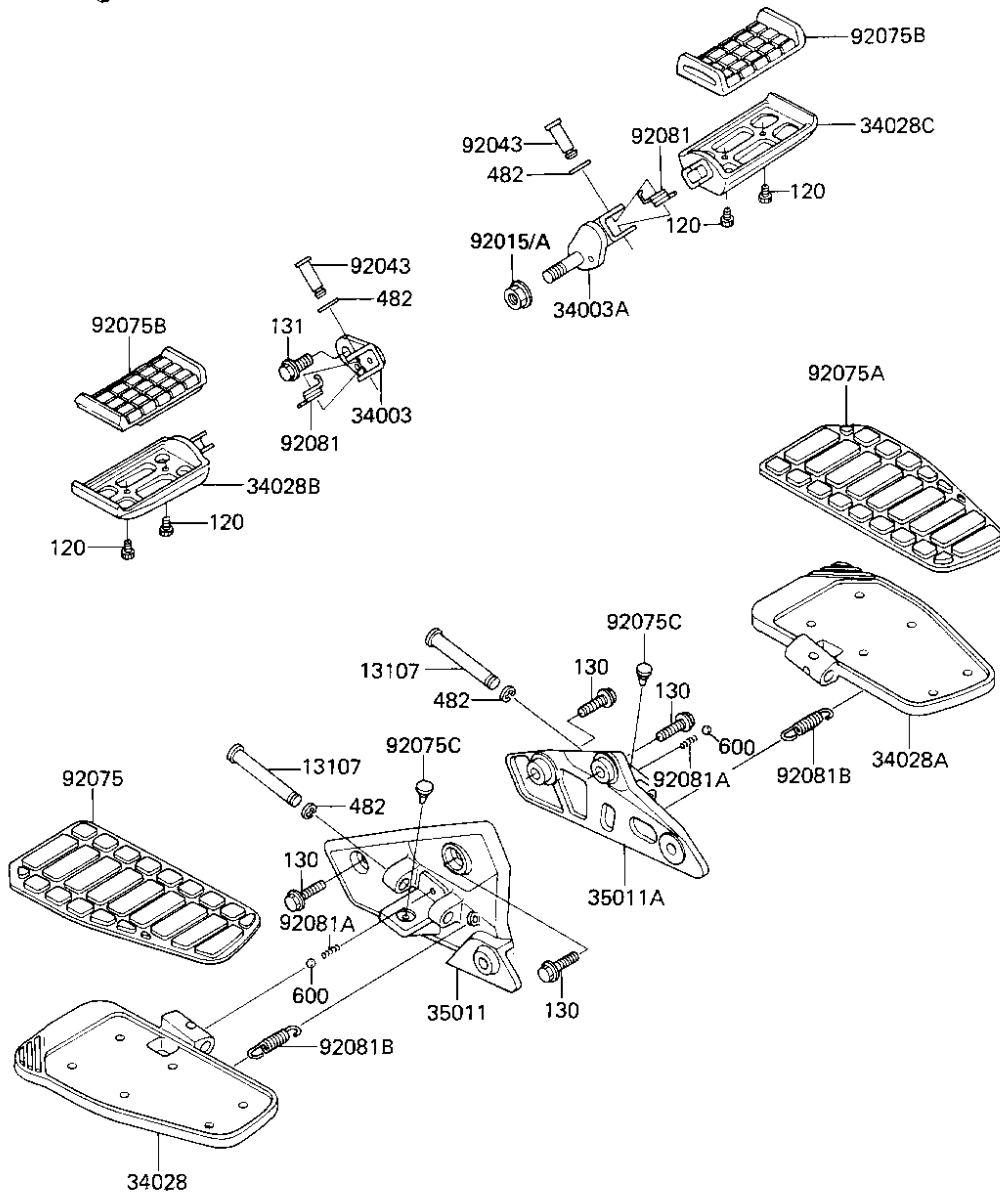

1986 Voyager PARTS DIAGRAM

FOOTRESTS

F2160-0104

Re
No

- 13
- 34
- 34
- 34
- 34
- 34
- 34
- 34
- 92
- 92
- 92
- 92
- 92
- 92
- 92
- 92
- 92
- 92

1986 Voyager PARTS LIST

FOOTRESTS

ITEM NAME	PART NUMBER	QUANTITY
SHAFT,REAR STEP (Ref # 13107)	13107-1043	2
HOLDER-STEP,FR,LH (Ref # 34003)	34003-1159	1
HOLDER-STEP,FR,RH (Ref # 34003A)	34003-1160	1
STEP,RR,LH (Ref # 34028)	34028-1066	1
STEP,RR,RH (Ref # 34028A)	34028-1067	1
STEP,LH (Ref # 34028B)	34028-1101	1
STEP,RH (Ref # 34028C)	34028-1102	1
STAY,STEP & MUFFLER,L (Ref # 35011)	35011-1177	1
STAY,STEP & MUFFLER,R (Ref # 35011A)	35011-1178	1
NUT,12MM,BLACK (Ref # 92015A)	92015-1249	1
PIN,12X37 (Ref # 92043)	92043-1144	2
DAMPER,REAR STEP,LH (Ref # 92075)	92075-1472	1
DAMPER,REAR STEP,RH (Ref # 92075A)	92075-1473	1
DAMPER,STEP (Ref # 92075B)	92075-1559	2
DAMPER RUBBER (Ref # 92075C)	92075-225	2
SPRING,STEP RETURN,RH (Ref # 92081)	92144-1568	2
SPRING,COIL,STEP,RR (Ref # 92081A)	92081-1588	2
SPRING,STEP RETURN (Ref # 92081B)	92081-1590	2
BOLT-SOCKET (Ref # 120)	120P0510	4
BOLT-FLANGED,10X30 (Ref # 130)	130J1030	4
BOLT-FLANGED,12X20 (Ref # 131)	131J1220	1
RING, SNAP (Ref # 482)	482L0100	4
BALL STEEL 1/4' (Ref # 600)	600A0800	2