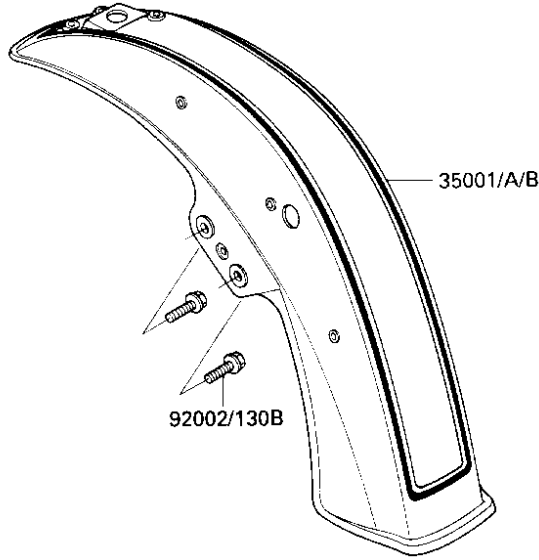

1986 Voyager PARTS DIAGRAM

FENDERS

F2170-0229

Re
No

3:
3:
3:
3:
3:
3:
9:
9:

1986 Voyager PARTS LIST

FENDERS

ITEM NAME	PART NUMBER	QUANTITY
FENDER-ASSY,FR.RED (Ref # 35001B)	35001-5036-T1	1
FLAP,REAR GUARD (Ref # 35019)	35019-1108	1
FENDER-COMP-REAR (Ref # 35022)	35022-1116	1
FENDER-COMP-REAR,RR,B (Ref # 35022A)	35022-1117-6Z	1
BOLT,6X12 (Ref # 92001)	92002-1884	3
BOLT,FLANGED,8X16 (Ref # 92002)	92002-1200	4
BOLT-FLANGED,6X14 (Ref # 130A)	130D0614	4