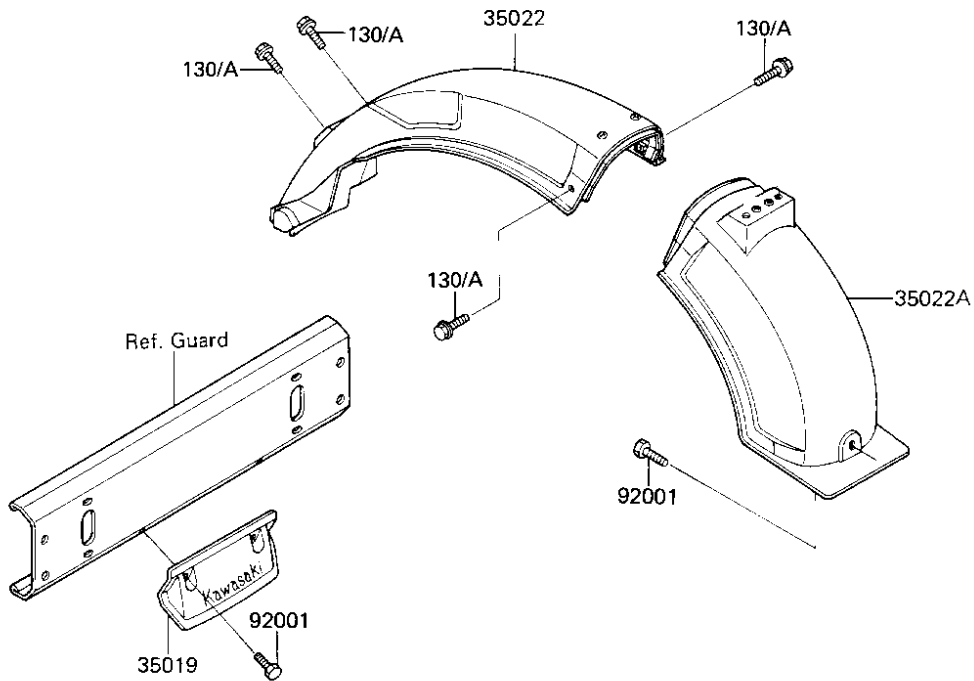

1986 Voyager PARTS DIAGRAM

FENDERS

F2170-0229

Re
No

3:
3:
3:
3:
3:
3:
9:
9:

1986 Voyager PARTS LIST

FENDERS

ITEM NAME	PART NUMBER	QUANTITY
FENDER-ASSY,FR.RED (Ref # 35001B)	35001-5036-T1	1
FLAP,REAR GUARD (Ref # 35019)	35019-1108	1
FENDER-COMP-REAR (Ref # 35022)	35022-1116	1
FENDER-COMP-REAR,RR,B (Ref # 35022A)	35022-1117-6Z	1
BOLT,6X12 (Ref # 92001)	92002-1884	3
BOLT,FLANGED,8X16 (Ref # 92002)	92002-1200	4
BOLT-FLANGED,6X14 (Ref # 130A)	130D0614	4