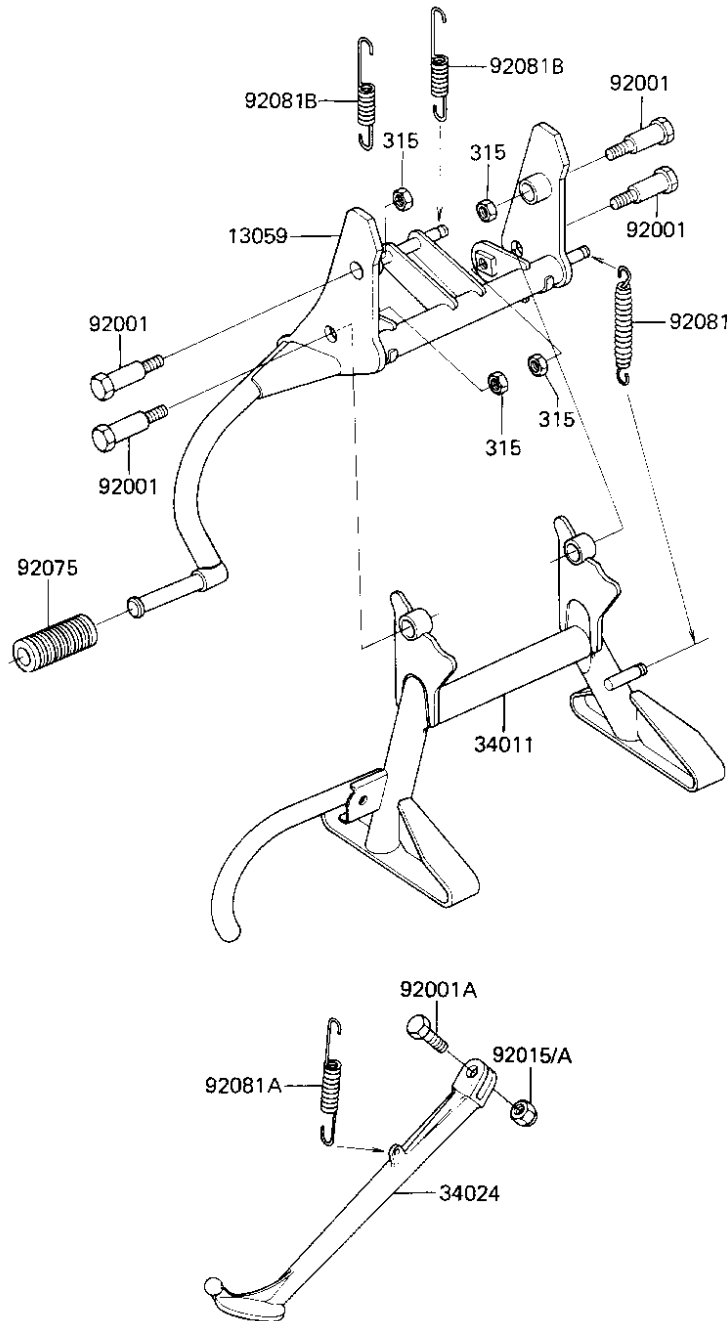

1984 Voyager PARTS DIAGRAM

STANDS

F2190-0145

Re
No

- 1.
- 3.
- 3.
- 9.
- 9.
- 9.
- 9.
- 9.
- 9.
- 9.
- 9.

1984 Voyager PARTS LIST

STANDS

ITEM NAME	PART NUMBER	QUANTITY
LEVER-KICK,CENTER STA (Ref # 13059)	13059-1102	1
STAND-CENTER (Ref # 34011)	34011-1103	1
STAND-SIDE (Ref # 34024)	34024-1158	1
BOLT,CENTER STAND (Ref # 92001)	92001-1848	4
BOLT,12X43 (Ref # 92001A)	92001-1984	1
NUT-LOCK,12MM (Ref # 92015A)	92019-009	1
RUBBER KICK PEDAL (Ref # 92075)	13063-002	1
SPRING,MAIN STAND (Ref # 92081)	34023-012	1
SPRING,SIDE STAND (Ref # 92081A)	34025-005	1
SPRING,STAND (Ref # 92081B)	92081-1657	2
NUT 10MM (Ref # 315)	315B1000	4