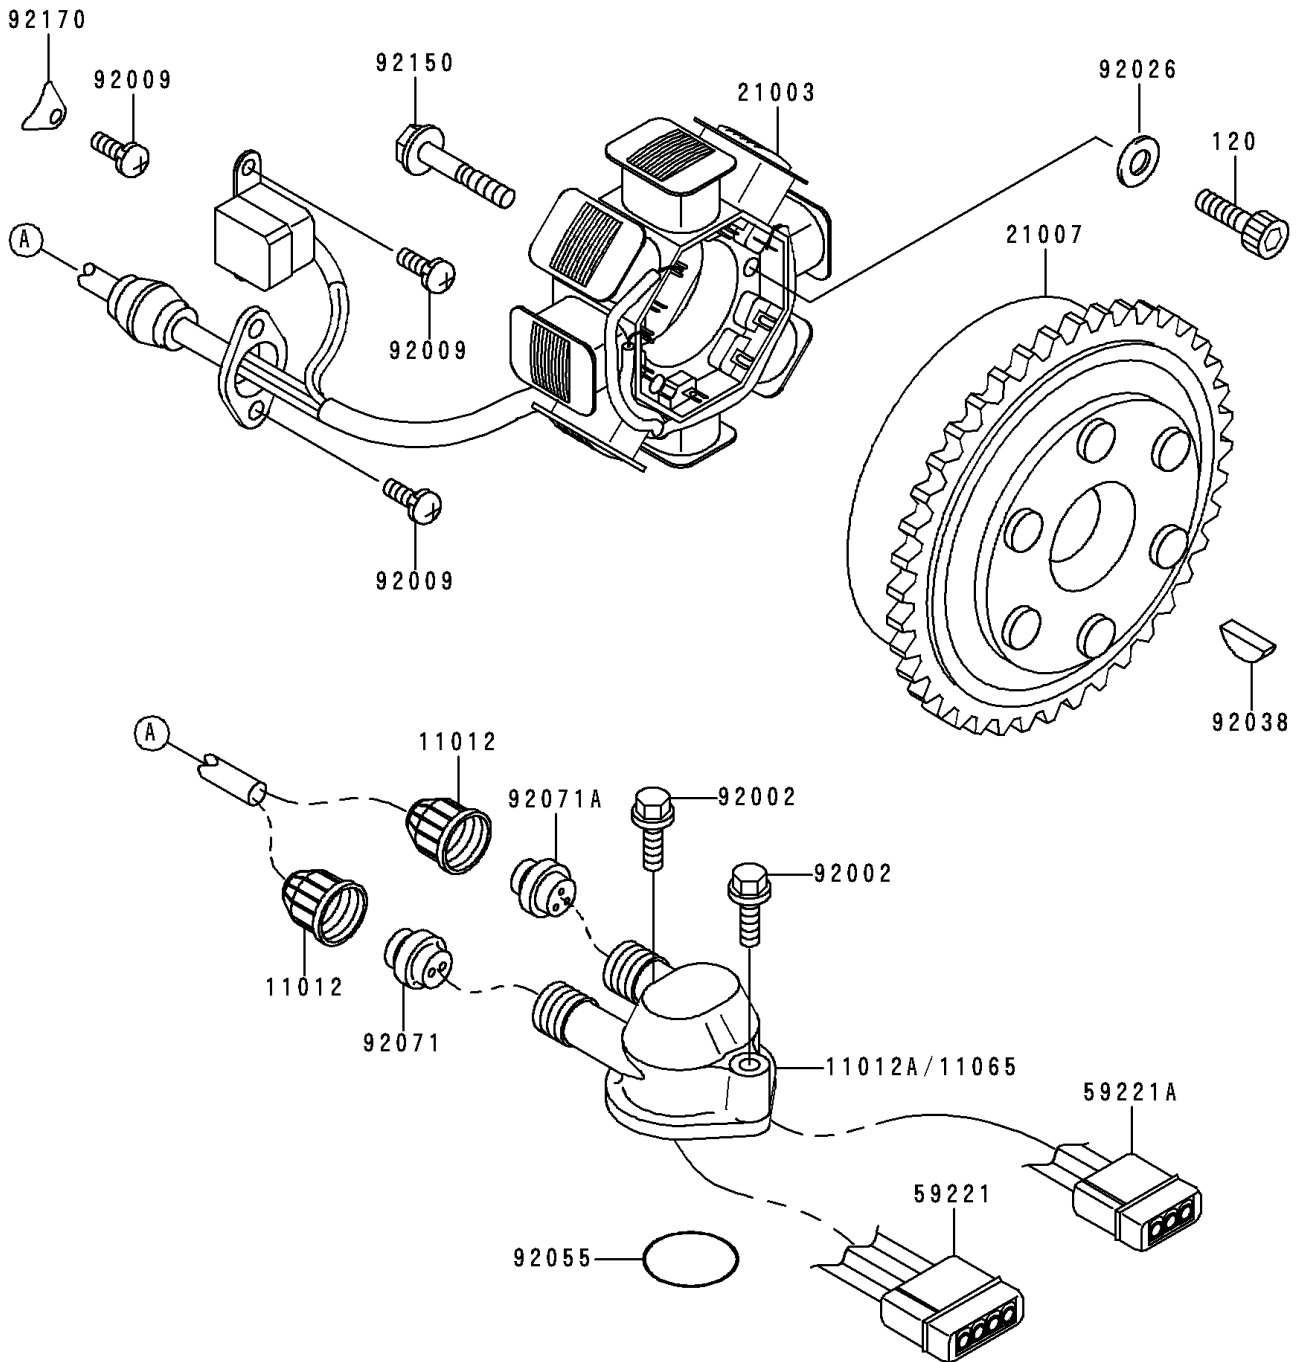

# 1998 Xi Sport PARTS DIAGRAM

Generator

E1810

# 1998 Xi Sport PARTS LIST

## Generator

ITEM NAME	PART NUMBER	QUANTITY
BOLT-SOCKET,6X30 (Ref # 120)	120P0630	3
CAP (Ref # 11012)	11012-3005	2
CAP,ELECTRIC CASE (Ref # 11012A)	11012-3761	1
STATOR (Ref # 21003)	21003-3734	1
ROTOR,MAGNETO (Ref # 21007)	21007-3717	1
CONNECTOR-CORD (Ref # 59221)	59221-3701	1
CONNECTOR-CORD (Ref # 59221A)	59221-3703	1
BOLT,6X35 (Ref # 92002)	92002-3715	2
SCREW,5X12 (Ref # 92009)	92009-1296	5
SPACER,6.3X12X1.0 (Ref # 92026)	92026-094	3
KEY,WOODRUFF (Ref # 92038)	92038-001	1
RING-O (Ref # 92055)	92055-3706	1
GROMMET (Ref # 92071)	92071-3006	1
GROMMET (Ref # 92071A)	92071-3784	1
BOLT (Ref # 92150)	92150-3843	1
CLAMP,HARNEES (Ref # 92170)	92170-3728	1