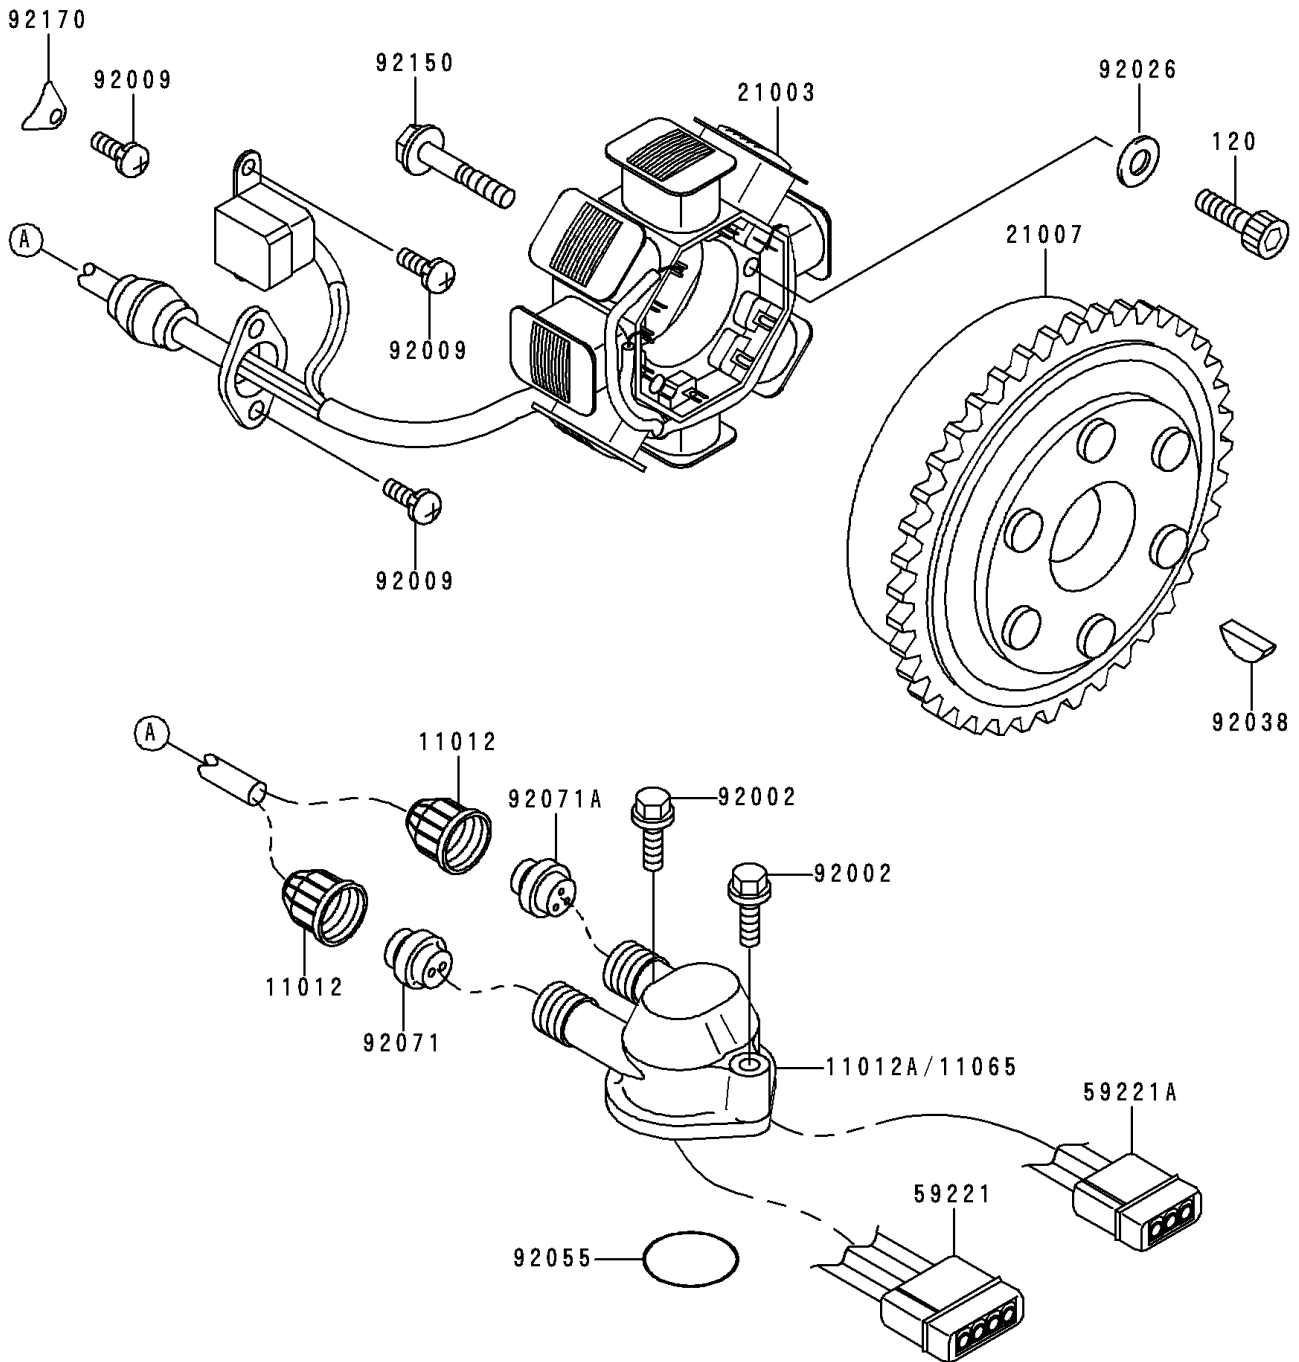

1998 Xi Sport PARTS DIAGRAM

Generator

E1810

1998 Xi Sport PARTS LIST

Generator

ITEM NAME	PART NUMBER	QUANTITY
BOLT-SOCKET,6X30 (Ref # 120)	120P0630	3
CAP (Ref # 11012)	11012-3005	2
CAP,ELECTRIC CASE (Ref # 11012A)	11012-3761	1
STATOR (Ref # 21003)	21003-3734	1
ROTOR,MAGNETO (Ref # 21007)	21007-3717	1
CONNECTOR-CORD (Ref # 59221)	59221-3701	1
CONNECTOR-CORD (Ref # 59221A)	59221-3703	1
BOLT,6X35 (Ref # 92002)	92002-3715	2
SCREW,5X12 (Ref # 92009)	92009-1296	5
SPACER,6.3X12X1.0 (Ref # 92026)	92026-094	3
KEY,WOODRUFF (Ref # 92038)	92038-001	1
RING-O (Ref # 92055)	92055-3706	1
GROMMET (Ref # 92071)	92071-3006	1
GROMMET (Ref # 92071A)	92071-3784	1
BOLT (Ref # 92150)	92150-3843	1
CLAMP,HARNEES (Ref # 92170)	92170-3728	1