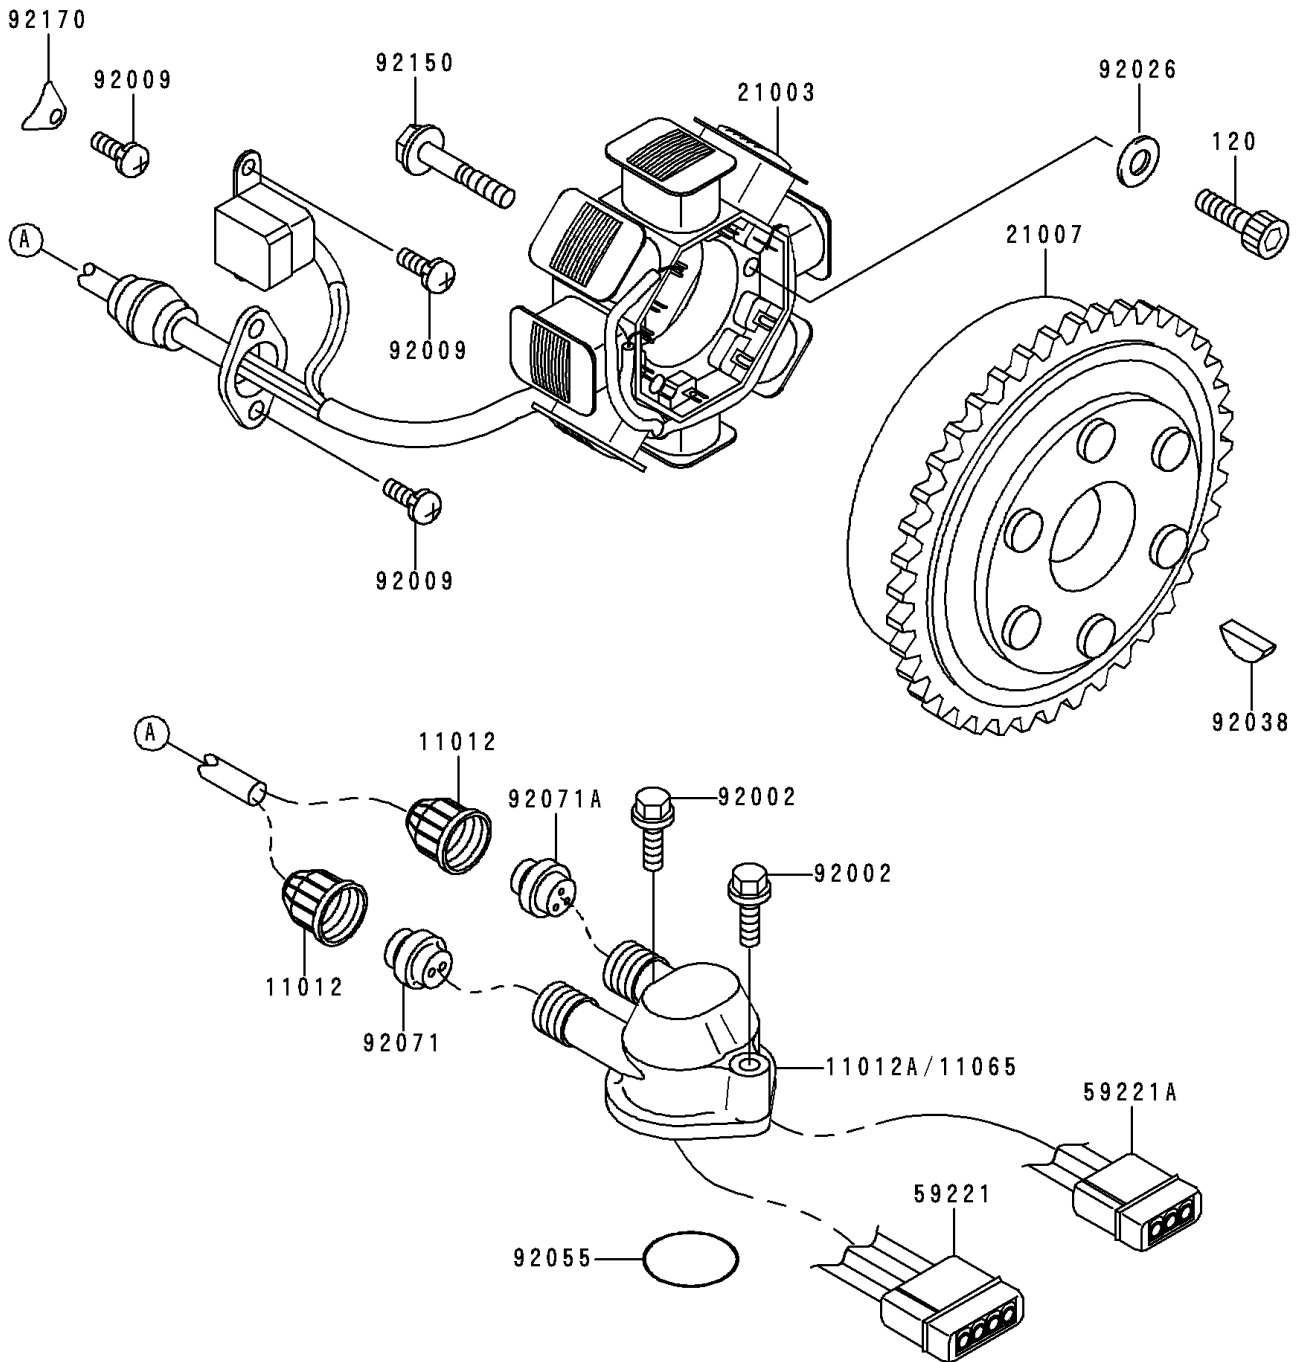

1999 Xi Sport PARTS DIAGRAM

Generator

E1810

1999 Xi Sport PARTS LIST

Generator

ITEM NAME	PART NUMBER	QUANTITY
BOLT-SOCKET,6X30 (Ref # 120)	120P0630	3
CAP (Ref # 11012)	11012-3005	2
CAP,ELECTRIC CASE (Ref # 11065)	11065-3713	1
STATOR (Ref # 21003)	21003-3734	1
ROTOR,MAGNETO (Ref # 21007)	21007-3717	1
CONNECTOR-CORD (Ref # 59221)	59221-3701	1
CONNECTOR-CORD (Ref # 59221A)	59221-3703	1
BOLT,6X35 (Ref # 92002)	92002-3715	2
SCREW,5X12 (Ref # 92009)	92009-1296	5
SPACER,6.3X12X1.0 (Ref # 92026)	92026-094	3
KEY,WOODRUFF (Ref # 92038)	92038-001	1
RING-O (Ref # 92055)	92055-3706	1
GROMMET (Ref # 92071)	92071-3006	1
GROMMET (Ref # 92071A)	92071-3784	1
BOLT (Ref # 92150)	92150-3843	1
CLAMP,HARNEES (Ref # 92170)	92170-3728	1