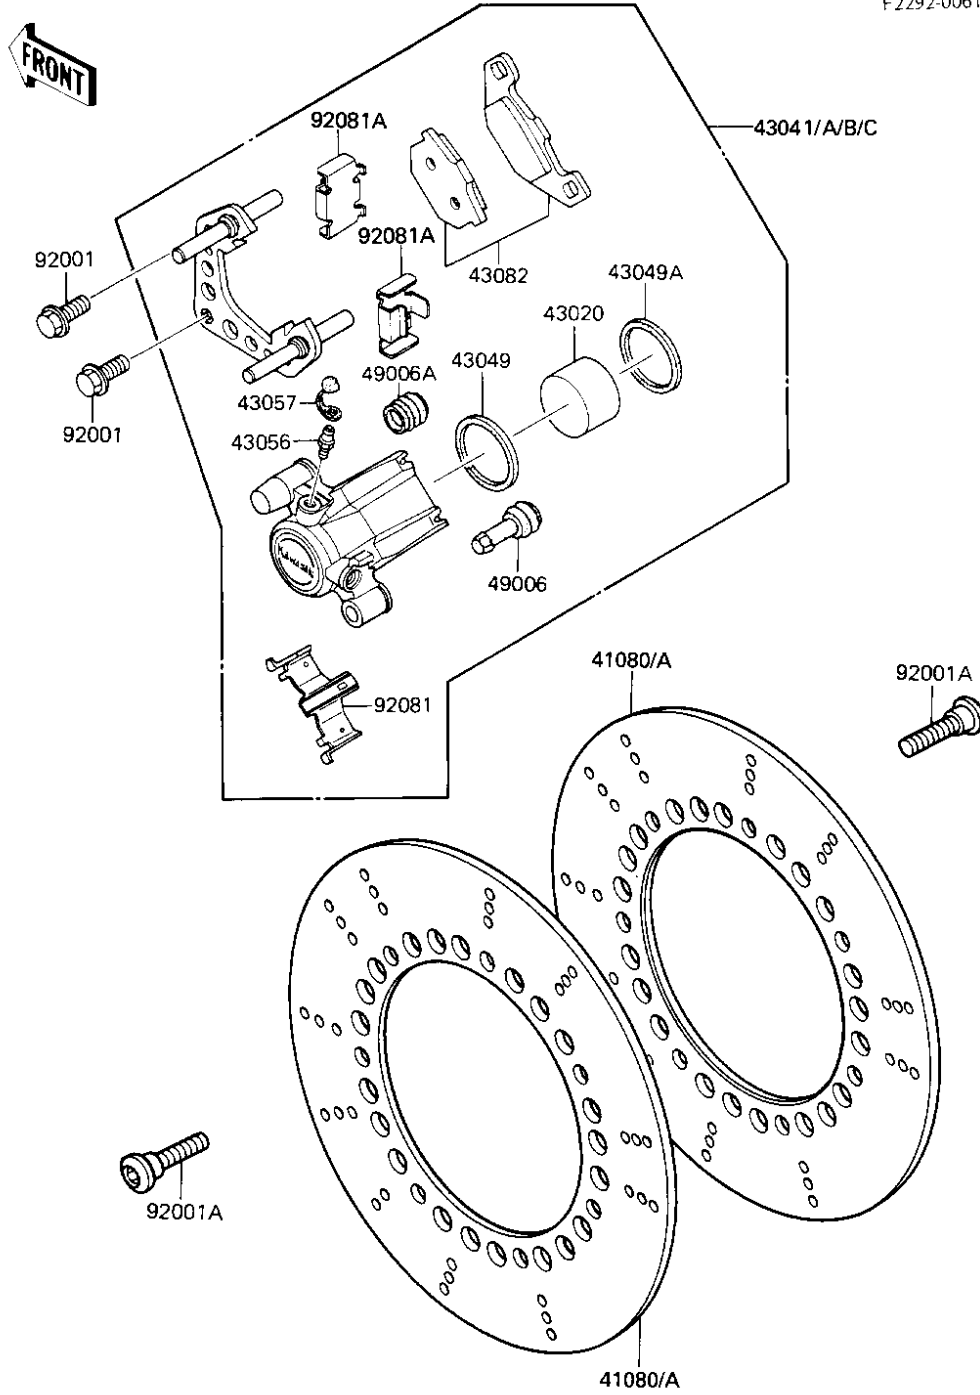

1983 Voyager PARTS DIAGRAM

FRONT BRAKE

F2292-0061

Re
No

- 47
- 47
- 48
- 48
- 48
- 48
- 48
- 48
- 48
- 48
- 48
- 91
- 91
- 91
- 91

1983 Voyager PARTS LIST

FRONT BRAKE

ITEM NAME	PART NUMBER	QUANTITY
DISC,FR.SILVER 5X300 (Ref # 41080)	41080-1061	2
PISTON-COMP-BRAKE (Ref # 43020)	43020-1066	2
CALIPER-ASSY,FR,LH (Ref # 43041)	43041-1094	1
CALIPER-ASSY,FR,RH (Ref # 43041A)	43041-1095	1
RING,PISTON SEAL (Ref # 43049)	43049-002	2
PACKING,PISTON (Ref # 43049A)	43049-1028	2
BREEDER (Ref # 43056)	43056-003	2
CAP,BREEDER (Ref # 43057)	43057-003	2
PAD-ASSY-BRAKE (Ref # 43082)	43082-1029	2
BOOT,CALIPER (Ref # 49006)	49006-1094	2
BOOT,CALIPER (Ref # 49006A)	49006-1095	2
BOLT,FLANGED,10X41 (Ref # 92001)	92001-1732	4
BOLT,SOCKET,8X30 (Ref # 92001A)	92001-1951	14
SPRING,PAD (Ref # 92081)	92081-1525	2
SPRING,PAD STOPPER (Ref # 92081A)	92081-1661	4