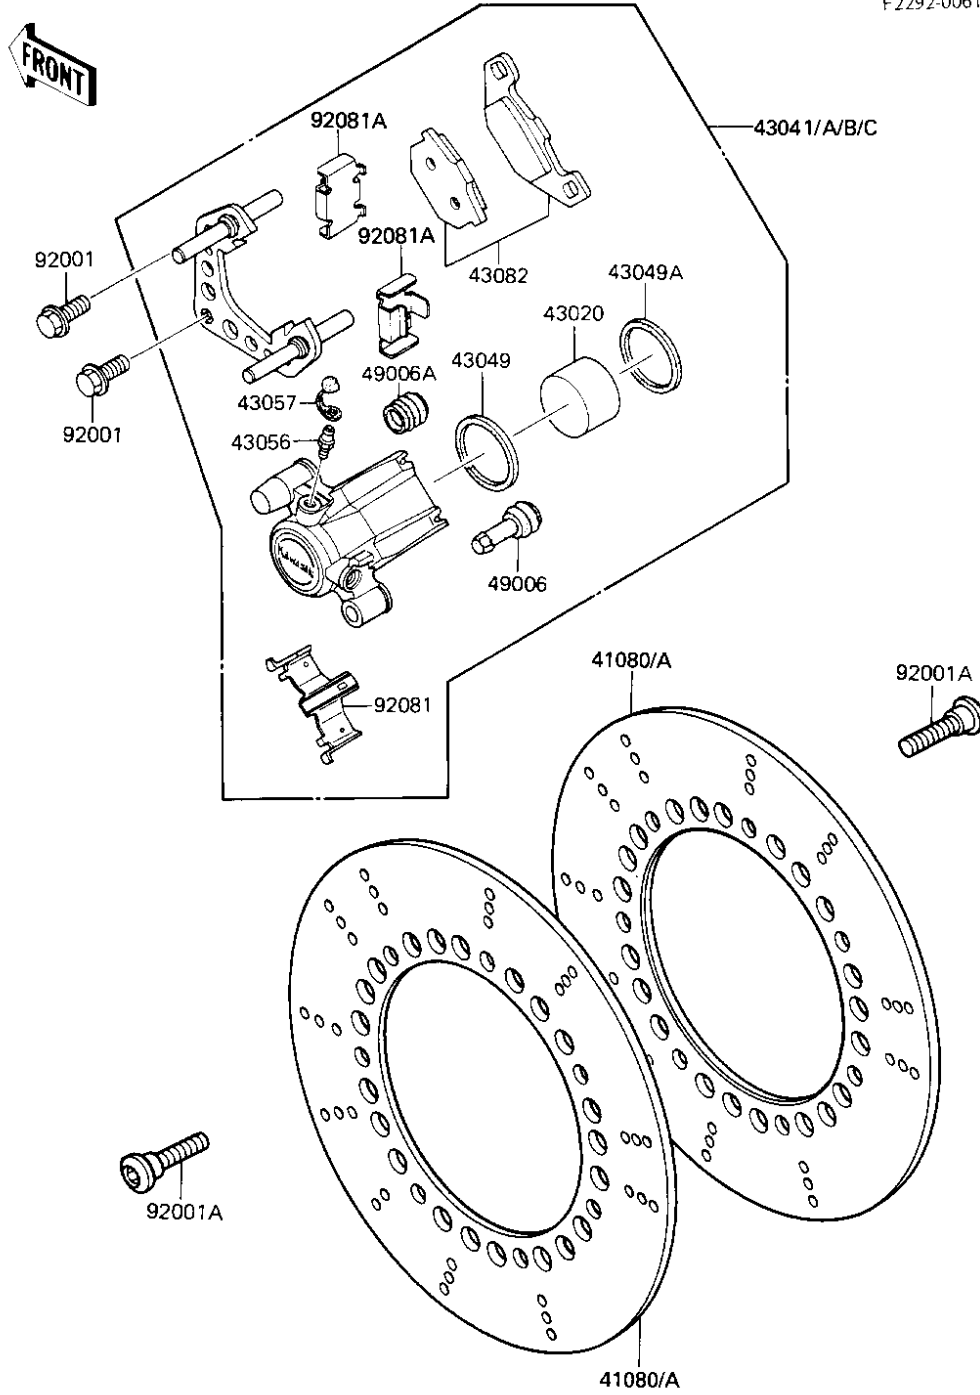

1984 Voyager PARTS DIAGRAM

FRONT BRAKE

F2292-0061

Re
No

- 47
- 47
- 48
- 48
- 48
- 48
- 48
- 48
- 48
- 48
- 48
- 91
- 91
- 91
- 91

1984 Voyager PARTS LIST

FRONT BRAKE

ITEM NAME	PART NUMBER	QUANTITY
DISC,FR.SILVER 5X300 (Ref # 41080)	41080-1061	2
PISTON-COMP-BRAKE (Ref # 43020)	43020-1066	2
CALIPER-ASSY,FR,LH (Ref # 43041)	43041-1094	1
CALIPER-ASSY,FR,RH (Ref # 43041A)	43041-1095	1
RING,PISTON SEAL (Ref # 43049)	43049-002	2
PACKING,PISTON (Ref # 43049A)	43049-1028	2
BREEDER (Ref # 43056)	43056-003	2
CAP,BREEDER (Ref # 43057)	43057-003	2
PAD-ASSY-BRAKE (Ref # 43082)	43082-1029	2
BOOT,CALIPER (Ref # 49006)	49006-1094	2
BOOT,CALIPER (Ref # 49006A)	49006-1095	2
BOLT,FLANGED,10X41 (Ref # 92001)	92001-1732	4
BOLT,SOCKET,8X30 (Ref # 92001A)	92001-1951	14
SPRING,PAD (Ref # 92081)	92081-1525	2
SPRING,PAD STOPPER (Ref # 92081A)	92081-1661	4