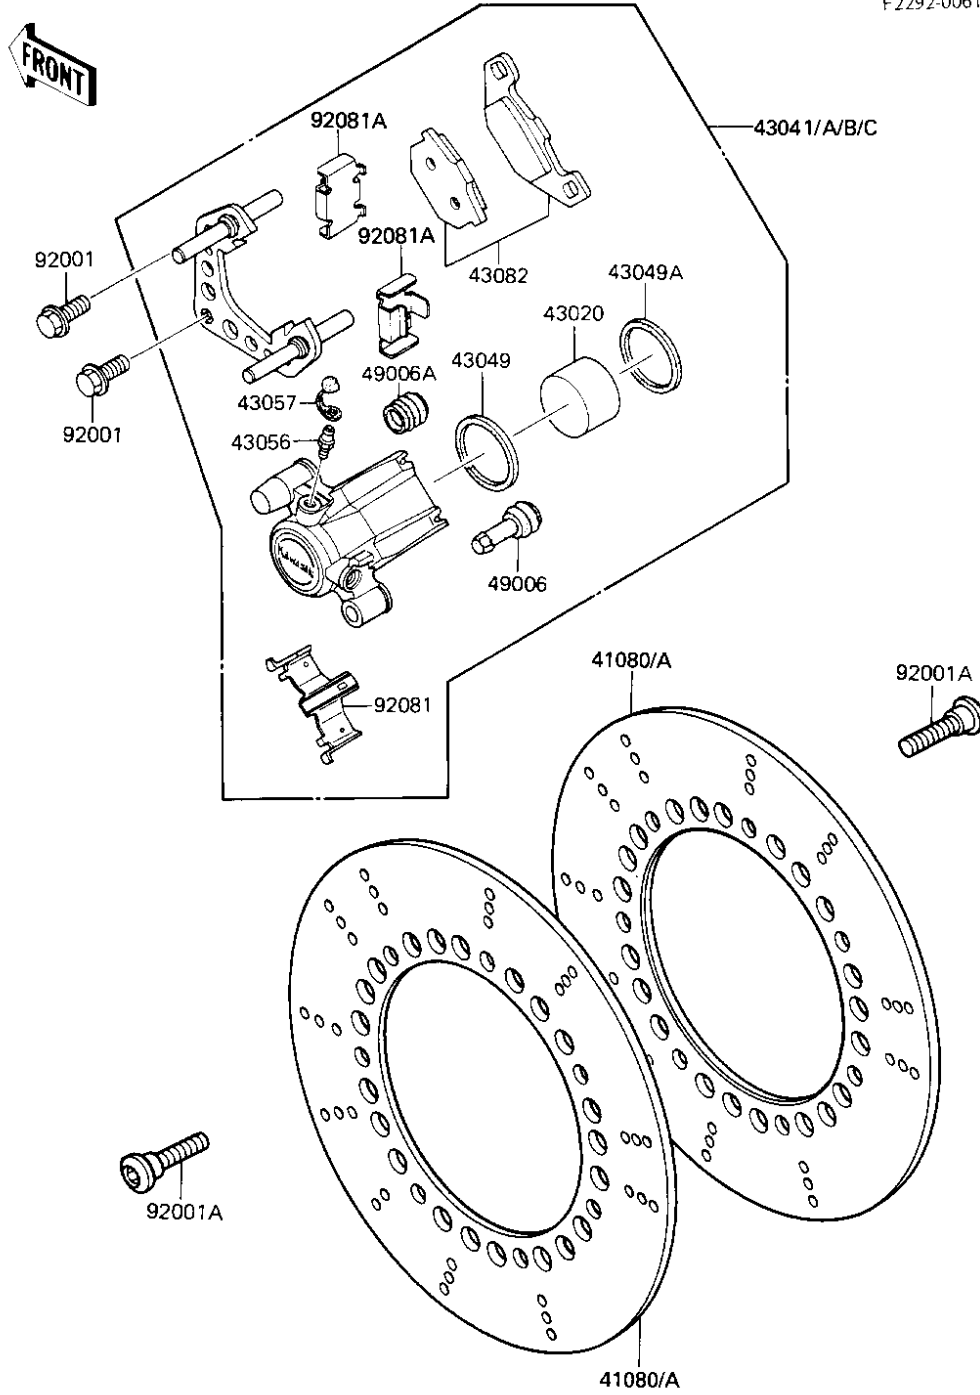

1986 Voyager PARTS DIAGRAM

FRONT BRAKE

F2292-0061

Re
No

47
47
48
48
48
48
48
48
48
48
91
91
91
91

1986 Voyager PARTS LIST

FRONT BRAKE

ITEM NAME	PART NUMBER	QUANTITY
DISC,FR.SILVER (Ref # 41080A)	41080-1125	2
PISTON-COMP-BRAKE (Ref # 43020)	43020-1066	2
CALIPER-ASSY,FR,LH (Ref # 43041B)	43041-1176	1
CALIPER-ASSY,FR,RH (Ref # 43041C)	43041-1177	1
RING,PISTON SEAL (Ref # 43049)	43049-002	2
PACKING,PISTON (Ref # 43049A)	43049-1028	2
BREEDER (Ref # 43056)	43056-003	2
CAP,BREEDER (Ref # 43057)	43057-003	2
PAD-ASSY-BRAKE (Ref # 43082)	43082-1029	2
BOOT,CALIPER (Ref # 49006)	49006-1094	2
BOOT,CALIPER (Ref # 49006A)	49006-1095	2
BOLT,FLANGED,10X41 (Ref # 92001)	92001-1732	4
BOLT,SOCKET,8X30 (Ref # 92001A)	92001-1951	14
SPRING,PAD (Ref # 92081)	92081-1525	2
SPRING,PAD STOPPER (Ref # 92081A)	92081-1661	4