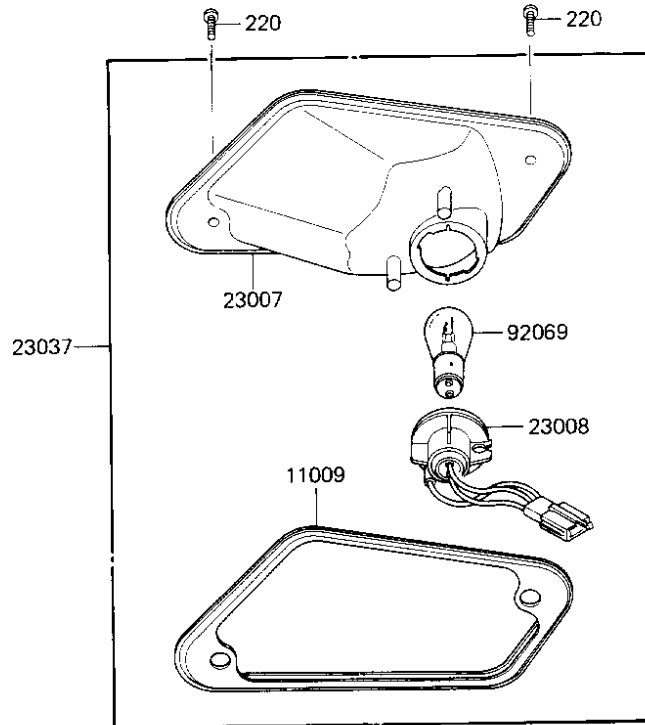

1984 Voyager PARTS DIAGRAM

FRONT TURN SIGNALS

F2730-0129

Re	Ne
17	
17	
23	
23	
23	
23	
23	
23	
94	

1984 Voyager PARTS LIST

FRONT TURN SIGNALS

ITEM NAME	PART NUMBER	QUANTITY
GASKET (Ref # 11009)	11009-1339	1
GASKET (Ref # 11009A)	11009-1340	1
LENS-COMP (Ref # 23007)	23007-1056	1
LENS-COMP (Ref # 23007A)	23007-1057	1
SOCKET-ASSY (Ref # 23008)	23008-1184	2
LAMP-ASSY-SIGNAL,FR,R (Ref # 23037)	23037-1148	1
LAMP-ASSY-SIGNAL,FR,L (Ref # 23037A)	23037-1149	1
BULB,12V 23/8W (Ref # 92069)	92069-060	2
SCREW-PAN-CROS (Ref # 220)	220B0420	4