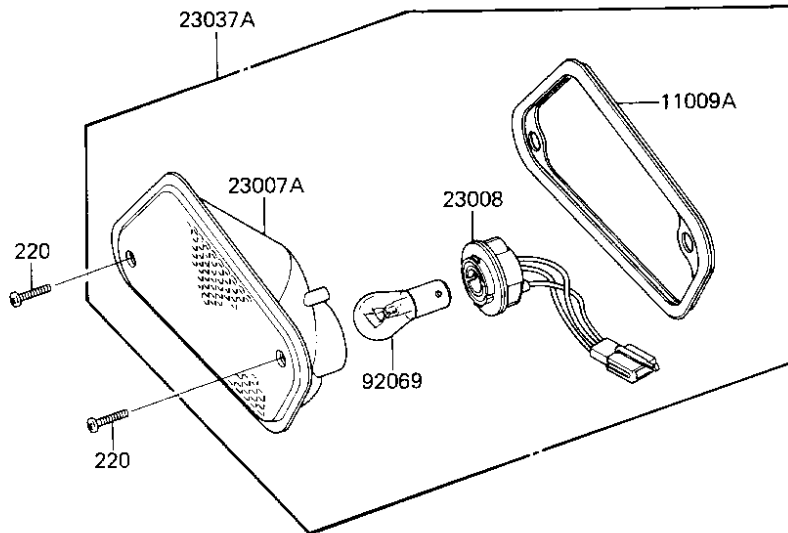

1984 Voyager PARTS DIAGRAM

FRONT TURN SIGNALS

F2730-0129

Re	Ne
17	
17	
23	
23	
23	
23	
23	
23	
94	

1984 Voyager PARTS LIST

FRONT TURN SIGNALS

ITEM NAME	PART NUMBER	QUANTITY
GASKET (Ref # 11009)	11009-1339	1
GASKET (Ref # 11009A)	11009-1340	1
LENS-COMP (Ref # 23007)	23007-1056	1
LENS-COMP (Ref # 23007A)	23007-1057	1
SOCKET-ASSY (Ref # 23008)	23008-1184	2
LAMP-ASSY-SIGNAL,FR,R (Ref # 23037)	23037-1148	1
LAMP-ASSY-SIGNAL,FR,L (Ref # 23037A)	23037-1149	1
BULB,12V 23/8W (Ref # 92069)	92069-060	2
SCREW-PAN-CROS (Ref # 220)	220B0420	4