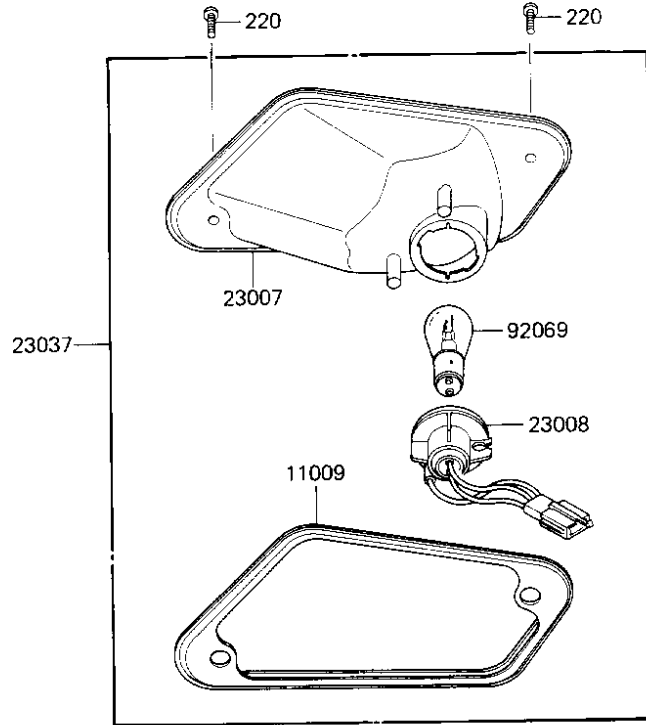

1984 Voyager PARTS DIAGRAM

FRONT TURN SIGNALS

F2730-0129

**Re
No**

- 17
- 17
- 23
- 23
- 23
- 23
- 23
- 23
- 94

1984 Voyager PARTS LIST

FRONT TURN SIGNALS

ITEM NAME	PART NUMBER	QUANTITY
GASKET (Ref # 11009)	11009-1339	1
GASKET (Ref # 11009A)	11009-1340	1
LENS-COMP (Ref # 23007)	23007-1056	1
LENS-COMP (Ref # 23007A)	23007-1057	1
SOCKET-ASSY (Ref # 23008)	23008-1184	2
LAMP-ASSY-SIGNAL,FR,R (Ref # 23037)	23037-1148	1
LAMP-ASSY-SIGNAL,FR,L (Ref # 23037A)	23037-1149	1
BULB,12V 23/8W (Ref # 92069)	92069-060	2
SCREW-PAN-CROS (Ref # 220)	220B0420	4