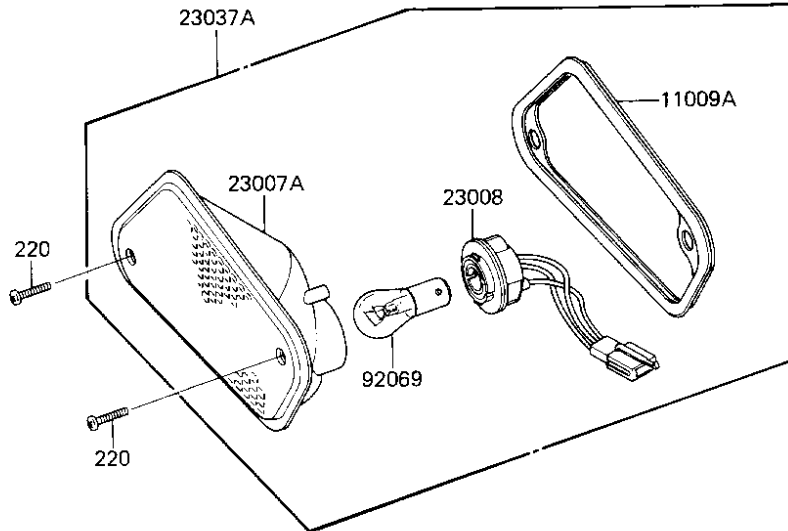

1984 Voyager PARTS DIAGRAM

FRONT TURN SIGNALS

F2730-0129

**Re
No**

- 17
- 17
- 23
- 23
- 23
- 23
- 23
- 23
- 94

1984 Voyager PARTS LIST

FRONT TURN SIGNALS

ITEM NAME	PART NUMBER	QUANTITY
GASKET (Ref # 11009)	11009-1339	1
GASKET (Ref # 11009A)	11009-1340	1
LENS-COMP (Ref # 23007)	23007-1056	1
LENS-COMP (Ref # 23007A)	23007-1057	1
SOCKET-ASSY (Ref # 23008)	23008-1184	2
LAMP-ASSY-SIGNAL,FR,R (Ref # 23037)	23037-1148	1
LAMP-ASSY-SIGNAL,FR,L (Ref # 23037A)	23037-1149	1
BULB,12V 23/8W (Ref # 92069)	92069-060	2
SCREW-PAN-CROS (Ref # 220)	220B0420	4