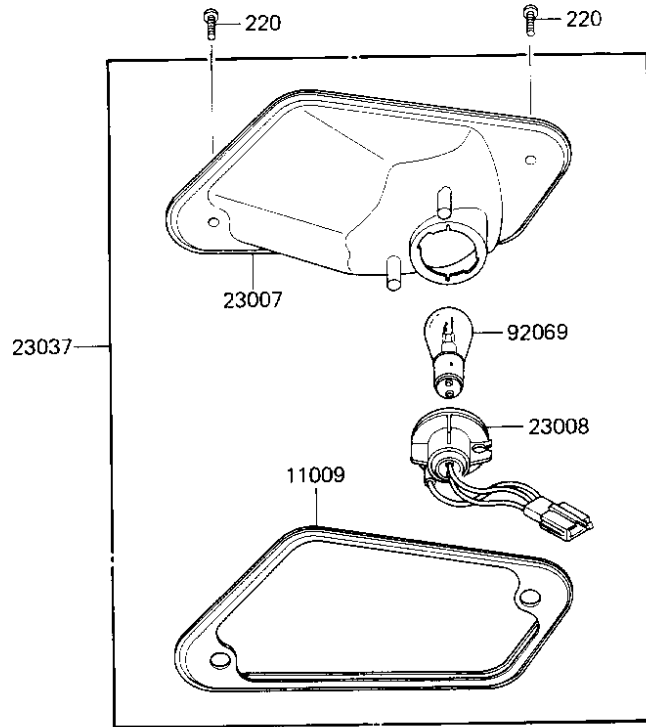

# 1986 Voyager PARTS DIAGRAM

## FRONT TURN SIGNALS

F2730-0129

Part No.	Qty.
220	1
220	1
23007	2
23008	2
92069	2
11009	2
11009A	9

## FRONT TURN SIGNALS

ITEM NAME	PART NUMBER	QUANTITY
GASKET (Ref # 11009)	11009-1339	1
GASKET (Ref # 11009A)	11009-1340	1
LENS-COMP (Ref # 23007)	23007-1056	1
LENS-COMP (Ref # 23007A)	23007-1057	1
SOCKET-ASSY (Ref # 23008)	23008-1184	2
LAMP-ASSY-SIGNAL,FR,R (Ref # 23037)	23037-1148	1
LAMP-ASSY-SIGNAL,FR,L (Ref # 23037A)	23037-1149	1
BULB,12V 23/8W (Ref # 92069)	92069-060	2
SCREW-PAN-CROS (Ref # 220)	220B0420	4