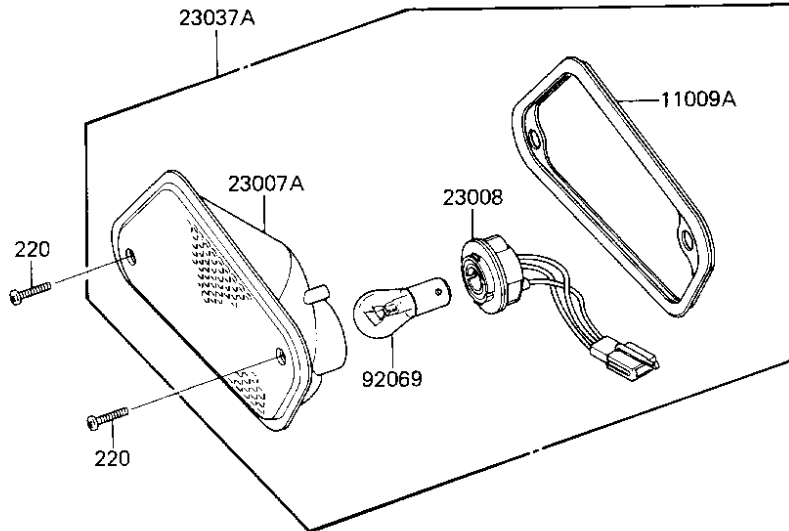

# 1986 Voyager PARTS DIAGRAM

## FRONT TURN SIGNALS

F2730-0129

Part No.	Qty.
220	1
220	1
23007	2
23008	2
92069	2
11009	2
11009A	9

## FRONT TURN SIGNALS

ITEM NAME	PART NUMBER	QUANTITY
GASKET (Ref # 11009)	11009-1339	1
GASKET (Ref # 11009A)	11009-1340	1
LENS-COMP (Ref # 23007)	23007-1056	1
LENS-COMP (Ref # 23007A)	23007-1057	1
SOCKET-ASSY (Ref # 23008)	23008-1184	2
LAMP-ASSY-SIGNAL,FR,R (Ref # 23037)	23037-1148	1
LAMP-ASSY-SIGNAL,FR,L (Ref # 23037A)	23037-1149	1
BULB,12V 23/8W (Ref # 92069)	92069-060	2
SCREW-PAN-CROS (Ref # 220)	220B0420	4