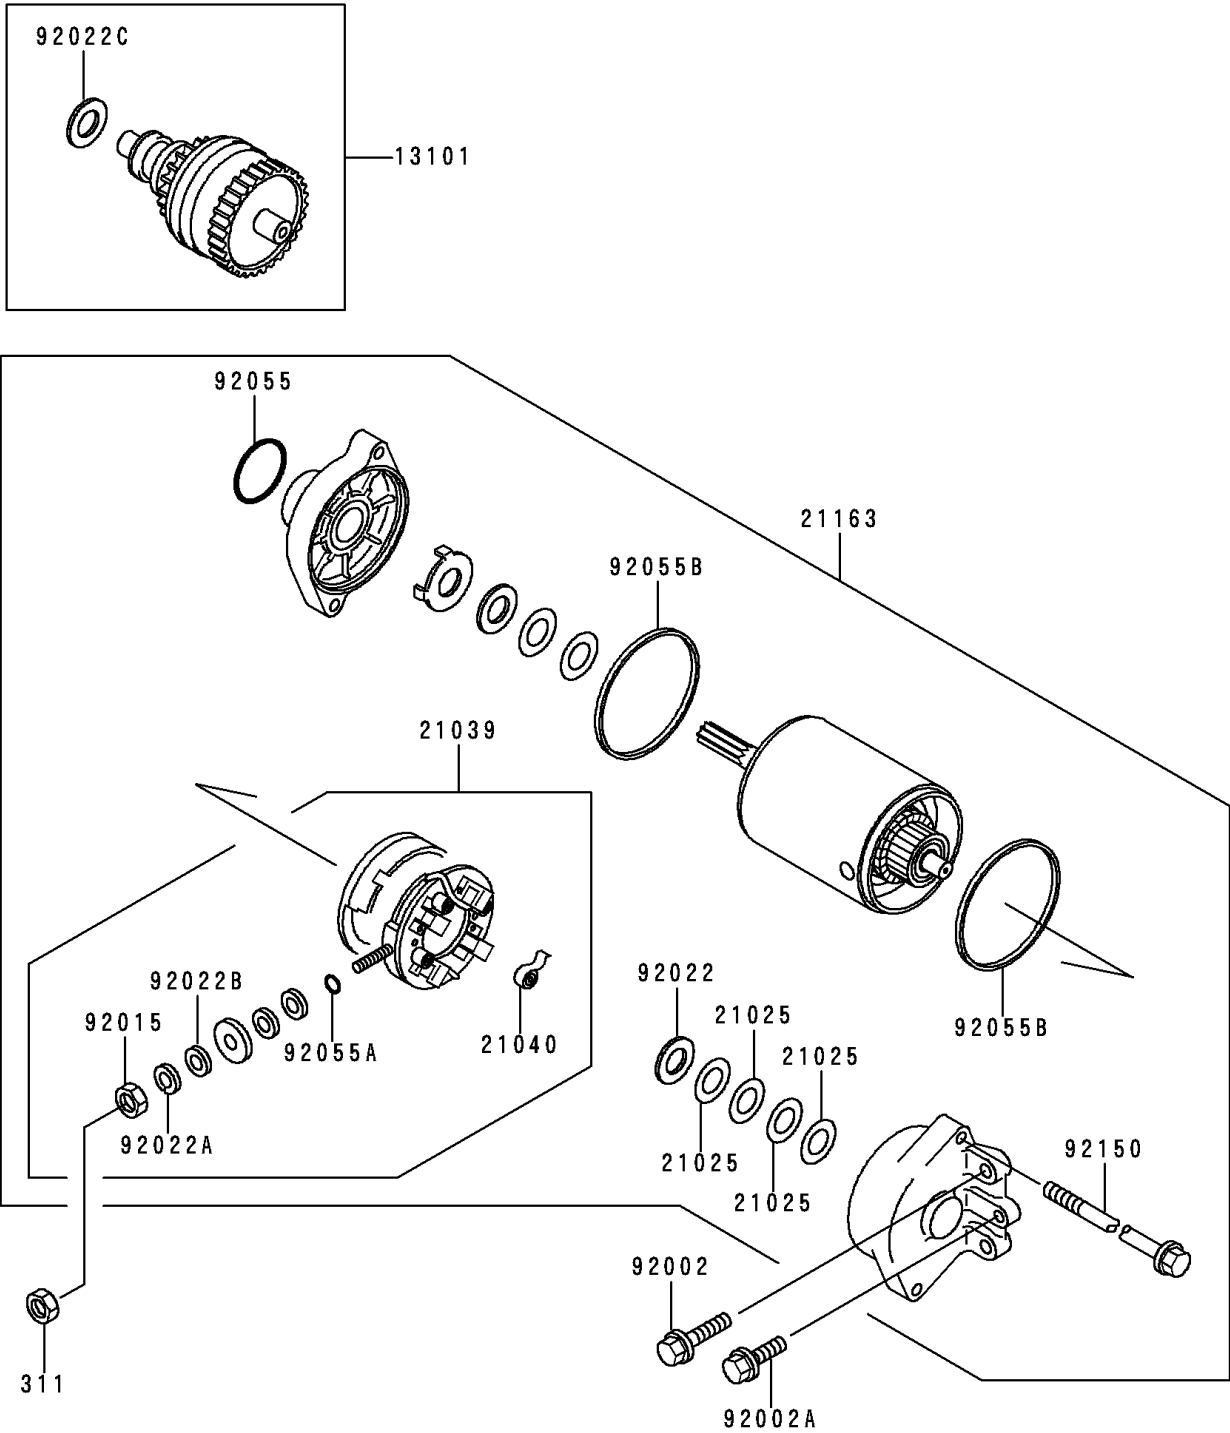

# 1998 Xi Sport PARTS DIAGRAM

Starter Motor

E1840

## 1998 Xi Sport PARTS LIST

### Starter Motor

ITEM NAME	PART NUMBER	QUANTITY
NUT-HEX,6MM (Ref # 311)	311R0600	1
GEAR-ASSY (Ref # 13101)	13101-3708	1
WASHER,9.1X18X0.2 (Ref # 21025)	21025-011	4
BRUSH,CARBON (Ref # 21039)	21039-3703	1
SPRING-BRUSH (Ref # 21040)	21040-1055	4
STARTER-ELECTRIC (Ref # 21163)	21163-3709	1
BOLT,6X25 (Ref # 92002)	92002-3714	2
BOLT,6X12 (Ref # 92002A)	92002-3763	1
NUT,6MM (Ref # 92015)	92015-3710	1
WASHER,9.1X18X0.8 (Ref # 92022)	92022-1132	1
WASHER,6MM (Ref # 92022A)	92022-3711	1
WASHER,6MM (Ref # 92022B)	92022-3713	1
WASHER,12X24X1.0 (Ref # 92022C)	92022-3731	1
RING-O (Ref # 92055)	92055-1276	1
RING-O,4.5X2.0 (Ref # 92055A)	92055-1370	1
RING-O,STARTER MOTOR (Ref # 92055B)	92055-1381	2
BOLT (Ref # 92150)	92150-3772	2