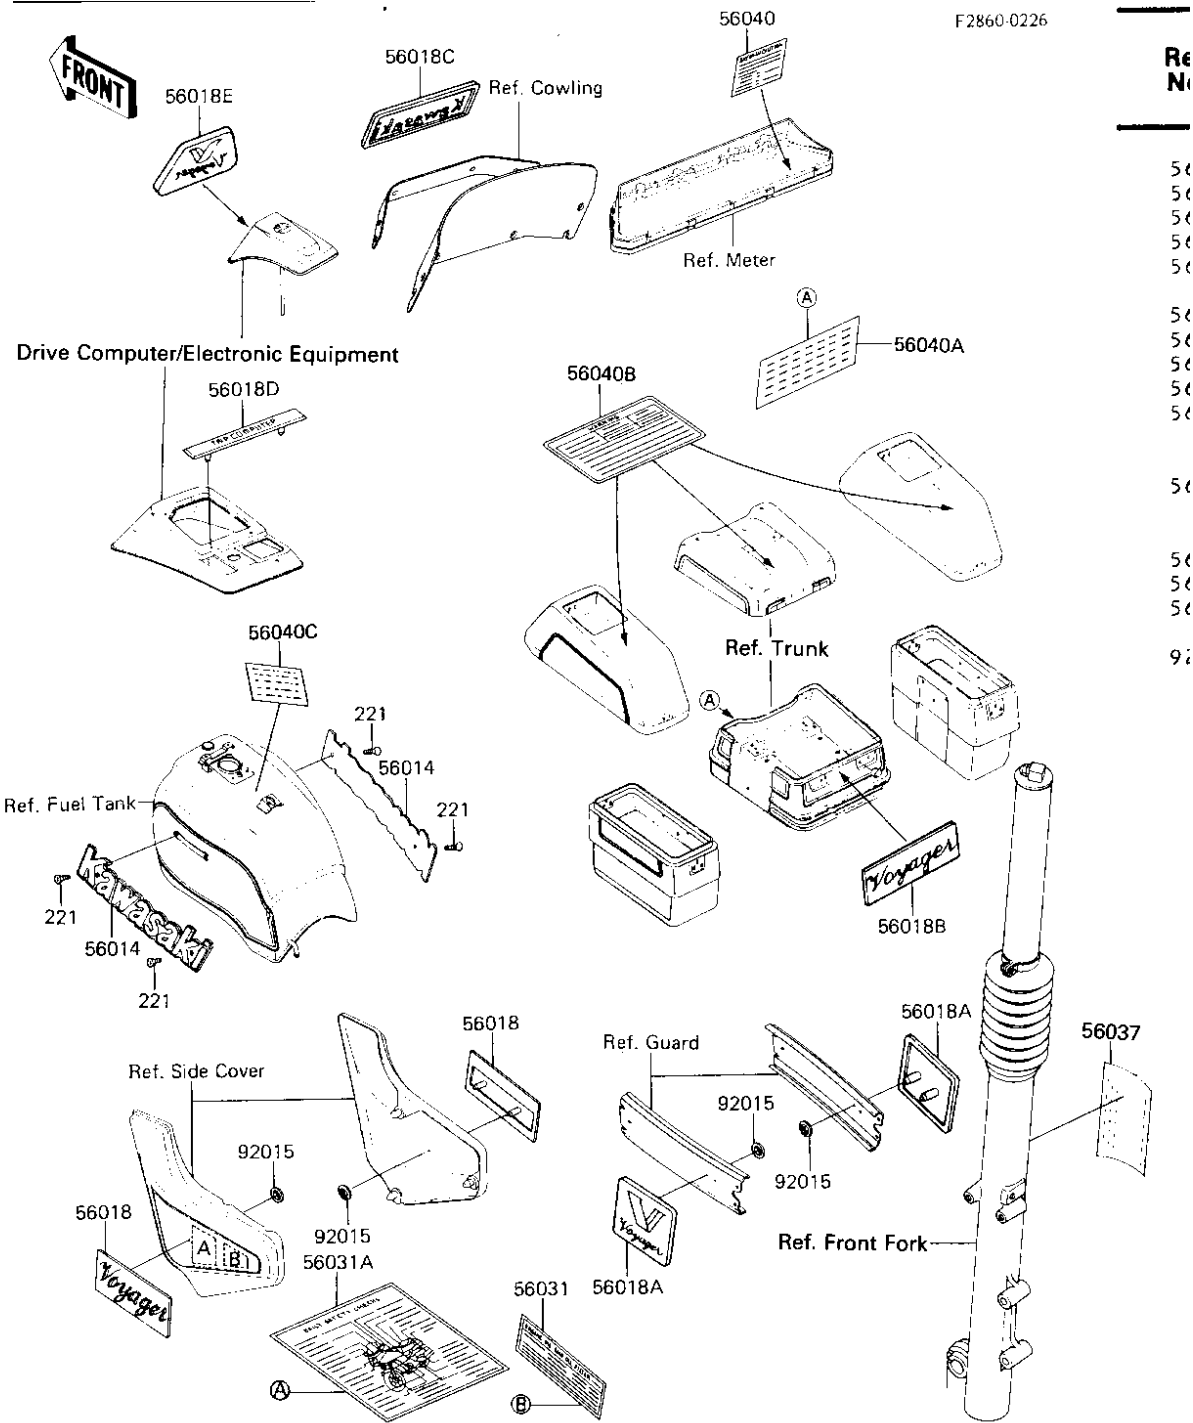

1984 Voyager PARTS DIAGRAM

LABELS

F2860-0226

Re
No

50
50
50
50
50
50
50
50
50
50
90

1984 Voyager PARTS LIST

LABELS

ITEM NAME	PART NUMBER	QUANTITY
EMBLEM,FUEL TANK (Ref # 56014)	56014-1058	2
MARK,SIDE COVER,"VOYA (Ref # 56018)	56018-1421	2
MARK,SIDEBAG (Ref # 56018A)	56018-1422	2
MARK,TRUNK,"VOYAGER" (Ref # 56018B)	56018-1423	1
MARK,COWLING,"KAWASAK (Ref # 56018C)	56018-1424	1
MARK,TRIP COMPUTER (Ref # 56018D)	56018-1425	1
MARK,QUARTER SENSOR C (Ref # 56018E)	56018-1426	1
LABEL,OIL&OIL FILTER (Ref # 56031)	56031-1321	1
LABEL-MANUAL,DAILY SA (Ref # 56031A)	56031-1323	1
LABEL,TIRE & LOAD (Ref # 56037)	56037-1265	1
LABEL,BRAKE-IN (Ref # 56040)	56040-1007	1
LABEL-WARNING,TRUNK A (Ref # 56040A)	56040-1109	1
LABEL-WARNING,MAXIMUM (Ref # 56040B)	56040-1114	3
LABEL-WARNING,FUEL TK (Ref # 56040C)	56040-1121	1
NUT,LOCK,3MM (Ref # 92015)	92018-005	8
SCREW-CSK-CROS (Ref # 221)	221C0306	4