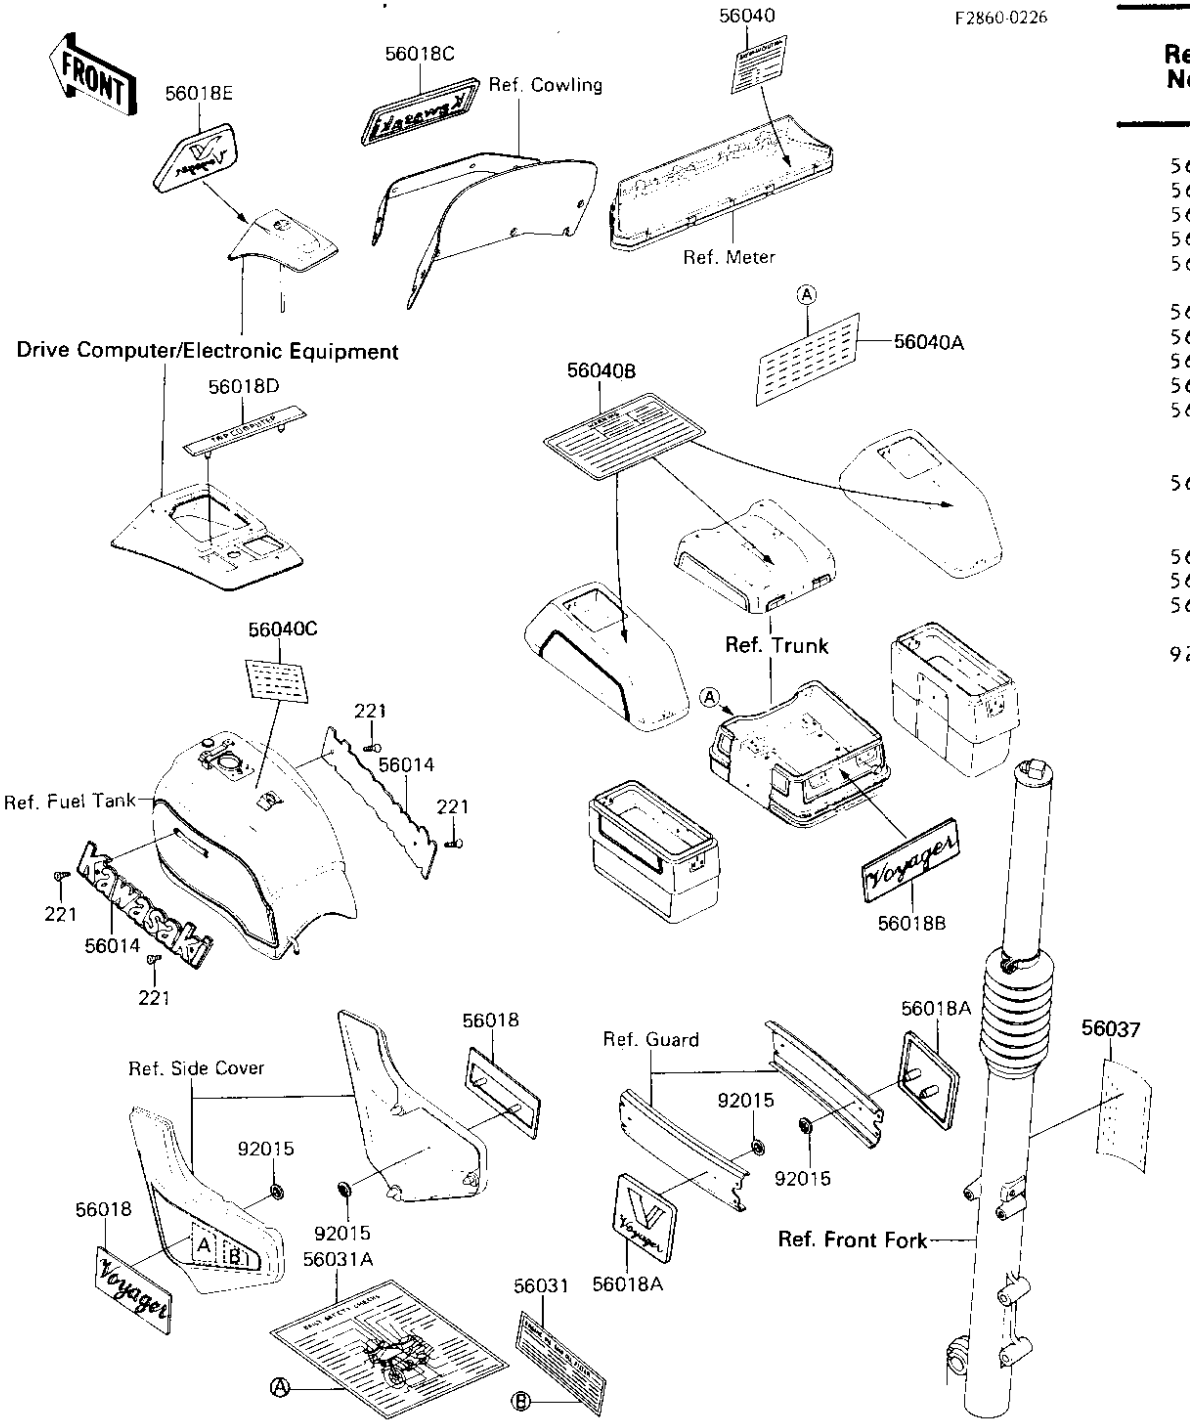

1985 Voyager PARTS DIAGRAM

LABELS

F2860-0226

Re
No

50
50
50
50
50
50
50
50
50
50
90

1985 Voyager PARTS LIST

LABELS

ITEM NAME	PART NUMBER	QUANTITY
EMBLEM,FUEL TANK (Ref # 56014)	56014-1058	2
MARK,SIDE COVER,"VOYA (Ref # 56018)	56018-1421	2
MARK,SIDEBAG (Ref # 56018A)	56018-1422	2
MARK,TRUNK,"VOYAGER" (Ref # 56018B)	56018-1423	1
MARK,COWLING,"KAWASAK (Ref # 56018C)	56018-1424	1
MARK,TRIP COMPUTER (Ref # 56018D)	56018-1425	1
MARK,QUARTER SENSOR C (Ref # 56018E)	56018-1426	1
LABEL,OIL&OIL FILTER (Ref # 56031)	56031-1321	1
LABEL-MANUAL,DAILY SA (Ref # 56031A)	56031-1323	1
LABEL,TIRE & LOAD (Ref # 56037)	56037-1265	1
LABEL,BRAKE-IN (Ref # 56040)	56040-1007	1
LABEL-WARNING,TRUNK A (Ref # 56040A)	56040-1109	1
LABEL-WARNING,MAXIMUM (Ref # 56040B)	56040-1114	3
LABEL-WARNING,FUEL TK (Ref # 56040C)	56040-1121	1
NUT,LOCK,3MM (Ref # 92015)	92018-005	8
SCREW-CSK-CROS (Ref # 221)	221C0306	4