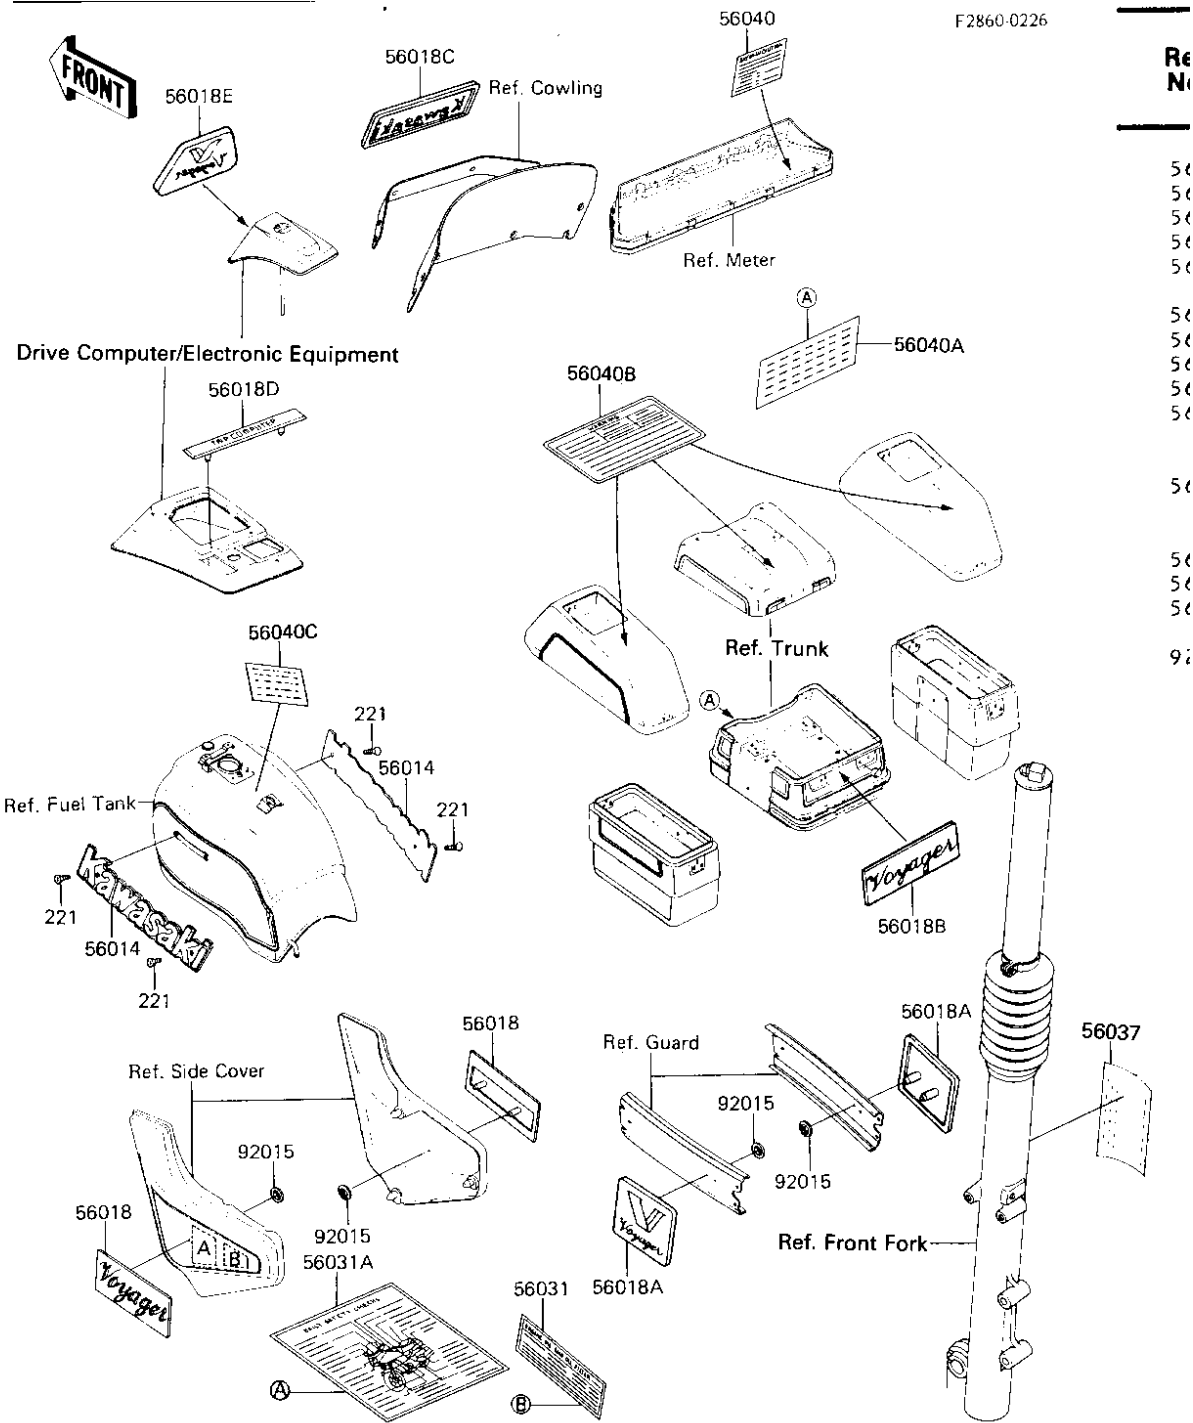

1986 Voyager PARTS DIAGRAM

LABELS

F2860-0226

Re
No

50
50
50
50
50
50
50
50
50
50
90

1986 Voyager PARTS LIST

LABELS

ITEM NAME	PART NUMBER	QUANTITY
EMBLEM,FUEL TANK (Ref # 56014)	56014-1058	2
MARK,SIDE COVER,"VOYA (Ref # 56018)	56018-1421	2
MARK,SIDEBAG (Ref # 56018A)	56018-1422	2
MARK,TRUNK,"VOYAGER" (Ref # 56018B)	56018-1423	1
MARK,COWLING,"KAWASAK (Ref # 56018C)	56018-1424	1
MARK,TRIP COMPUTER (Ref # 56018D)	56018-1425	1
MARK,QUARTER SENSOR C (Ref # 56018E)	56018-1426	1
LABEL,OIL&OIL FILTER (Ref # 56031)	56031-1321	1
LABEL-MANUAL,DAILY SA (Ref # 56031A)	56031-1323	1
LABEL,TIRE & LOAD (Ref # 56037)	56037-1265	1
LABEL,BRAKE-IN (Ref # 56040)	56040-1007	1
LABEL-WARNING,TRUNK A (Ref # 56040A)	56040-1109	1
LABEL-WARNING,MAXIMUM (Ref # 56040B)	56040-1114	3
LABEL-WARNING,FUEL TK (Ref # 56040C)	56040-1121	1
NUT,LOCK,3MM (Ref # 92015)	92018-005	8
SCREW-CSK-CROS (Ref # 221)	221C0306	4