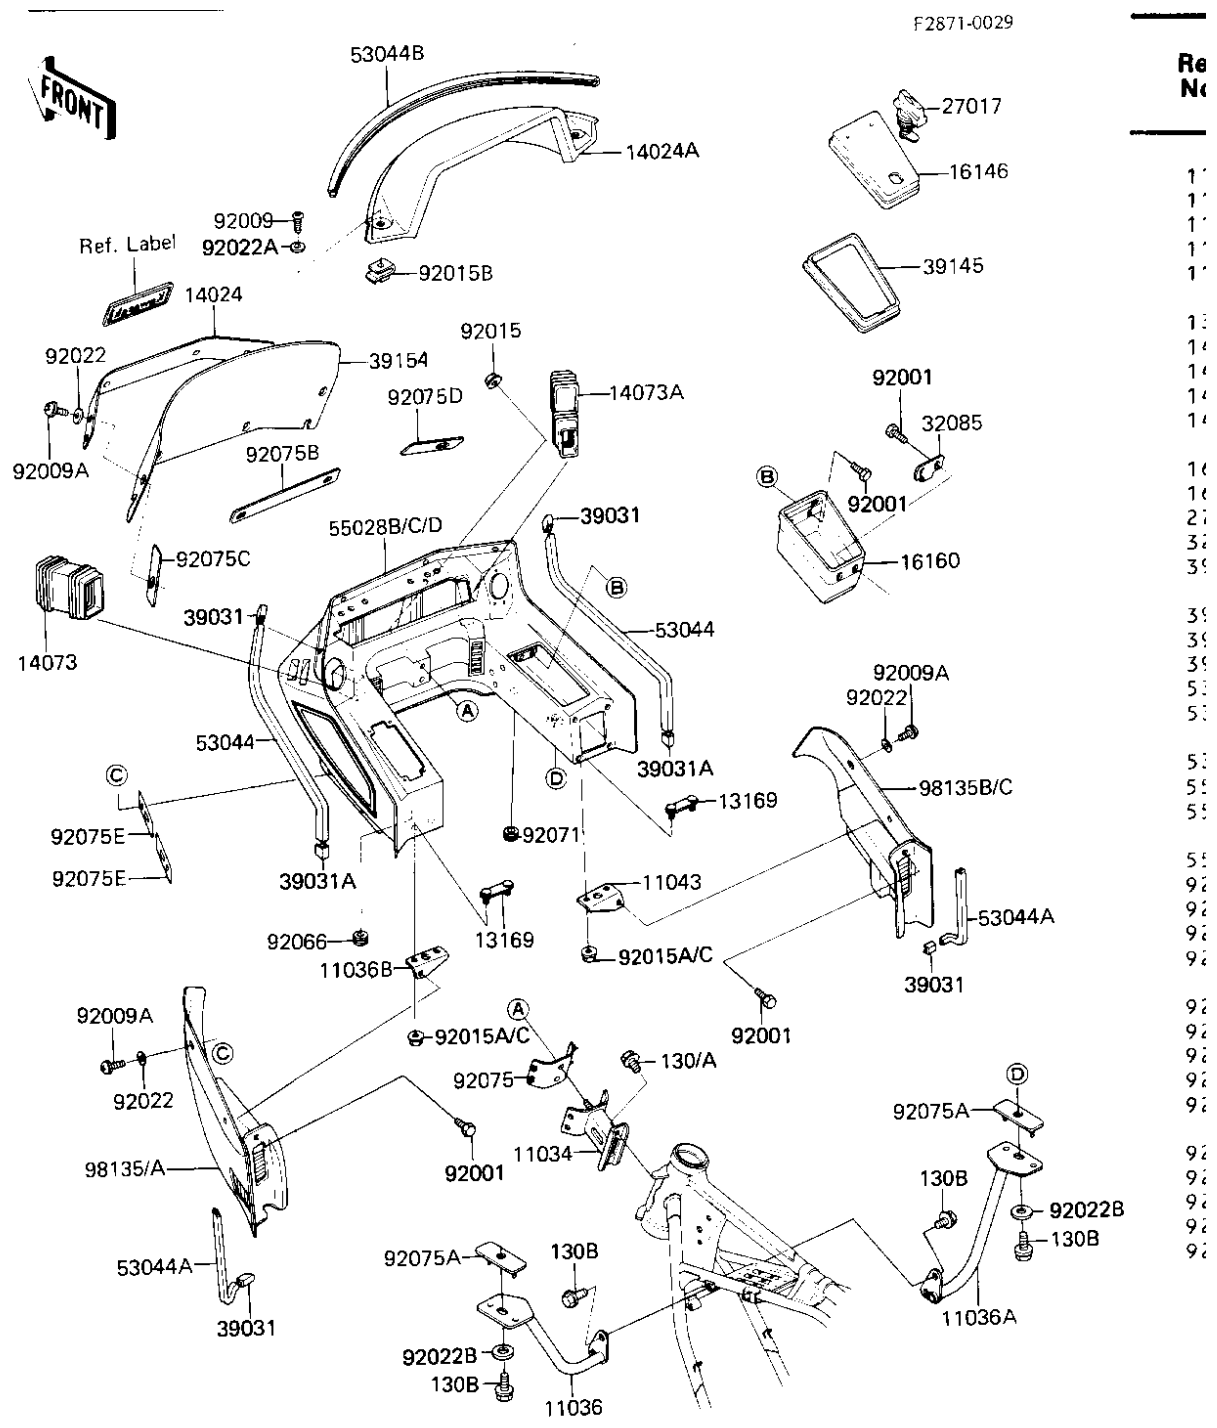

# 1986 Voyager PARTS DIAGRAM

FAIRING

F2871-0029

Part No.	Ref. No.
14024	17
39154	17
53044	17
53044B	17
14024A	17
92009	17
92022A	17
92015B	17
27017	17
16146	17
39145	17
92022	17
92009A	17
92075B	17
92075D	17
92015	17
14073A	17
92001	17
32085	17
92001	17
32085	17
16160	17
55028B/C/D	17
39031	17
53044	17
14073	17
39031	17
92075C	17
92075E	17
92075E	17
39031A	17
92071	17
13169	17
11043	17
92009A	17
92022	17
98135B/C	17
53044A	17
39031	17
92066	17
11036B	17
13169	17
92015A/C	17
92001	17
92009A	17
92022	17
98135/A	17
53044A	17
39031	17
92015A/C	17
92075	17
130/A	17
11034	17
92001	17
92075A	17
130B	17
92022B	17
130B	17
11036A	17

# 1986 Voyager PARTS LIST

## FAIRING

ITEM NAME	PART NUMBER	QUANTITY
BRACKET,COWLING FITT (Ref # 11034)	11034-1485	1
BRACKET-A,COWLING UPP (Ref # 11036)	11036-1994	1
BRACKET-A,COWLING UPP (Ref # 11036A)	11036-1995	1
BRACKET-A,COWLING,LH (Ref # 11036B)	11036-1996	1
BRACKET-B,COWLING,RH (Ref # 11043)	11043-1055	1
PLATE,COWLING BLACKET (Ref # 13169)	13169-1612	2
COVER,WIND SHIELD (Ref # 14024)	14025-1663	1
COVER (Ref # 14024A)	14025-1784	1
DUCT,COWLING,LH (Ref # 14073)	14073-1101	1
DUCT,COWLING,RH (Ref # 14073A)	14073-1102	1
COVER,COWLING (Ref # 16146)	16146-1014	1
BODY,STORAGE CASE (Ref # 16160)	16160-1013	1
LOCK,BAG (Ref # 27017)	27017-1103	1
STOPPER,COWLING COVER (Ref # 32085)	32085-1159	1
CAP-END,COWLING TRIM (Ref # 39031)	39031-1052	4
CAP-END,COWLING TRIM (Ref # 39031A)	39031-1054	2
TRIM-SEAL,STORAGE CAS (Ref # 39145)	39145-1007	1
WINDSHIELD,COWLING (Ref # 39154)	39154-1013	1
TRIM,COWLING,UPP (Ref # 53044)	53044-1043	2
TRIM,COWLING,LWR (Ref # 53044A)	53044-1044	2
TRIM (Ref # 53044B)	53044-1113	1
COWLING UPP,RED (Ref # 55028D)	55028-5176-T1	1
BOLT,6X12 (Ref # 92001)	92002-1884	6
SCREW,5X12,BLACK (Ref # 92009)	92009-1182	2
SCREW (Ref # 92009A)	92009-1664	8
NUT,FLANGED,8MM (Ref # 92015)	92015-1408	2
NUT,COVER,SIDE (Ref # 92015B)	92015-1261	2
NUT,FLANGED,6MM (Ref # 92015C)	92015-1367	4
WASHER,PLAIN,6.5X16X1 (Ref # 92022)	92022-1143	8