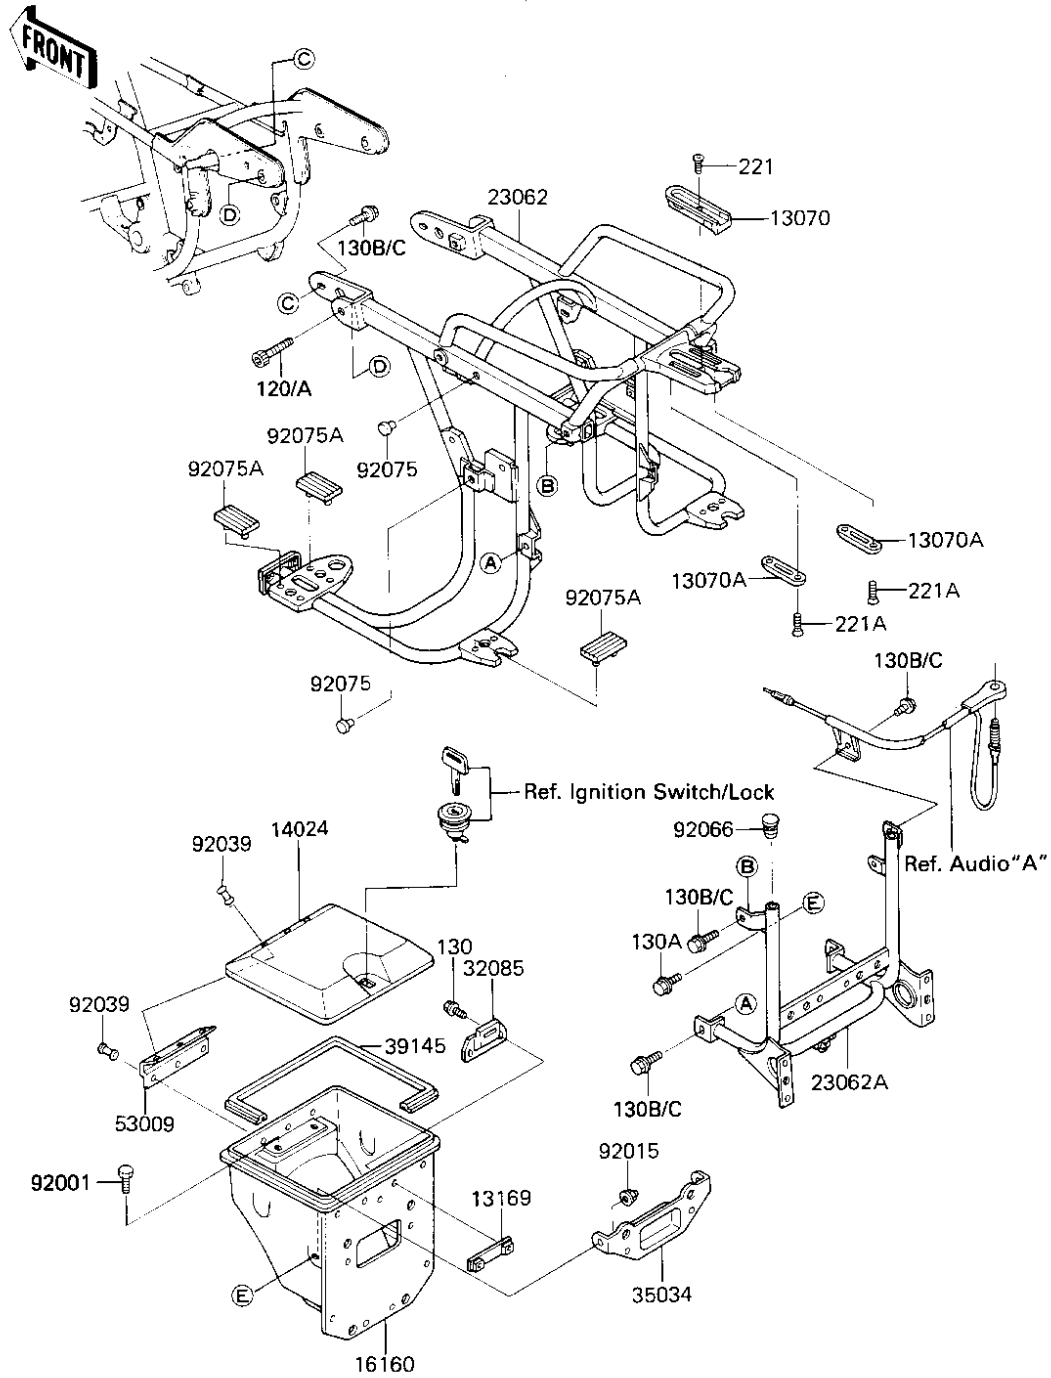

# 1984 Voyager PARTS DIAGRAM

## STORAGE CASE/SADDLEBAG BRACKET

F2910-0014

Re  
No

- 13
- 13
- 13
- 14
- 16
  
- 23
- 23
- 32
- 35
- 39
  
- 53
- 92
- 92
- 92
- 92
  
- 92
- 92

# 1984 Voyager PARTS LIST

## STORAGE CASE/SADDLEBAG BRACKET

ITEM NAME	PART NUMBER	QUANTITY
GUIDE,TRUNK LOCK (Ref # 13070)	13070-1083	1
GUIDE,TRUNK LOCK (Ref # 13070A)	13070-1104	2
PLATE,STORAGE CASE (Ref # 13169)	13169-1611	1
COVER,STORAGE CASE (Ref # 14024)	14025-1673	1
BODY,STORAGE (Ref # 16160)	16160-1012	1
BRACKET-COMP,SIDE BAG (Ref # 23062)	23062-1052	1
BRACKET-COMP,TAIL LAM (Ref # 23062A)	23062-1053	1
STOPPER,STORAGE CASE (Ref # 32085)	32085-1127	1
REINFORCE,REAR FENDER (Ref # 35034)	35034-1106	1
TRIM-SEAL,STORAGE CAS (Ref # 39145)	39145-1008	1
HINGE,STORAGE CASE (Ref # 53009)	53009-1038	1
BOLT (Ref # 92001)	92001-1826	2
NUT,CAP 6MM,BLACK (Ref # 92015)	92015-1170	2
RIVET,BLIND (Ref # 92039)	92039-1040	6
PLUG,HANDLE (Ref # 92066)	92066-1093	2
DAMPER RUBB MAIN STND (Ref # 92075)	92075-005	4
DAMPER,SIDE BAG BRACK (Ref # 92075A)	92075-1489	6
BOLT-SOCKET,8X55 (Ref # 120)	120S0855	2
BOLT-FLANGED,5X12 (Ref # 130)	130C0512	2
BOLT-FLANGED,6X12 (Ref # 130A)	130C0612	2
BOLT-FLANGED,8X16 (Ref # 130B)	130G0816	6
SCREW-CSK-CROS,5X8 (Ref # 221)	221C0508	1
SCREW-CSK-CROS (Ref # 221A)	221C0512	4