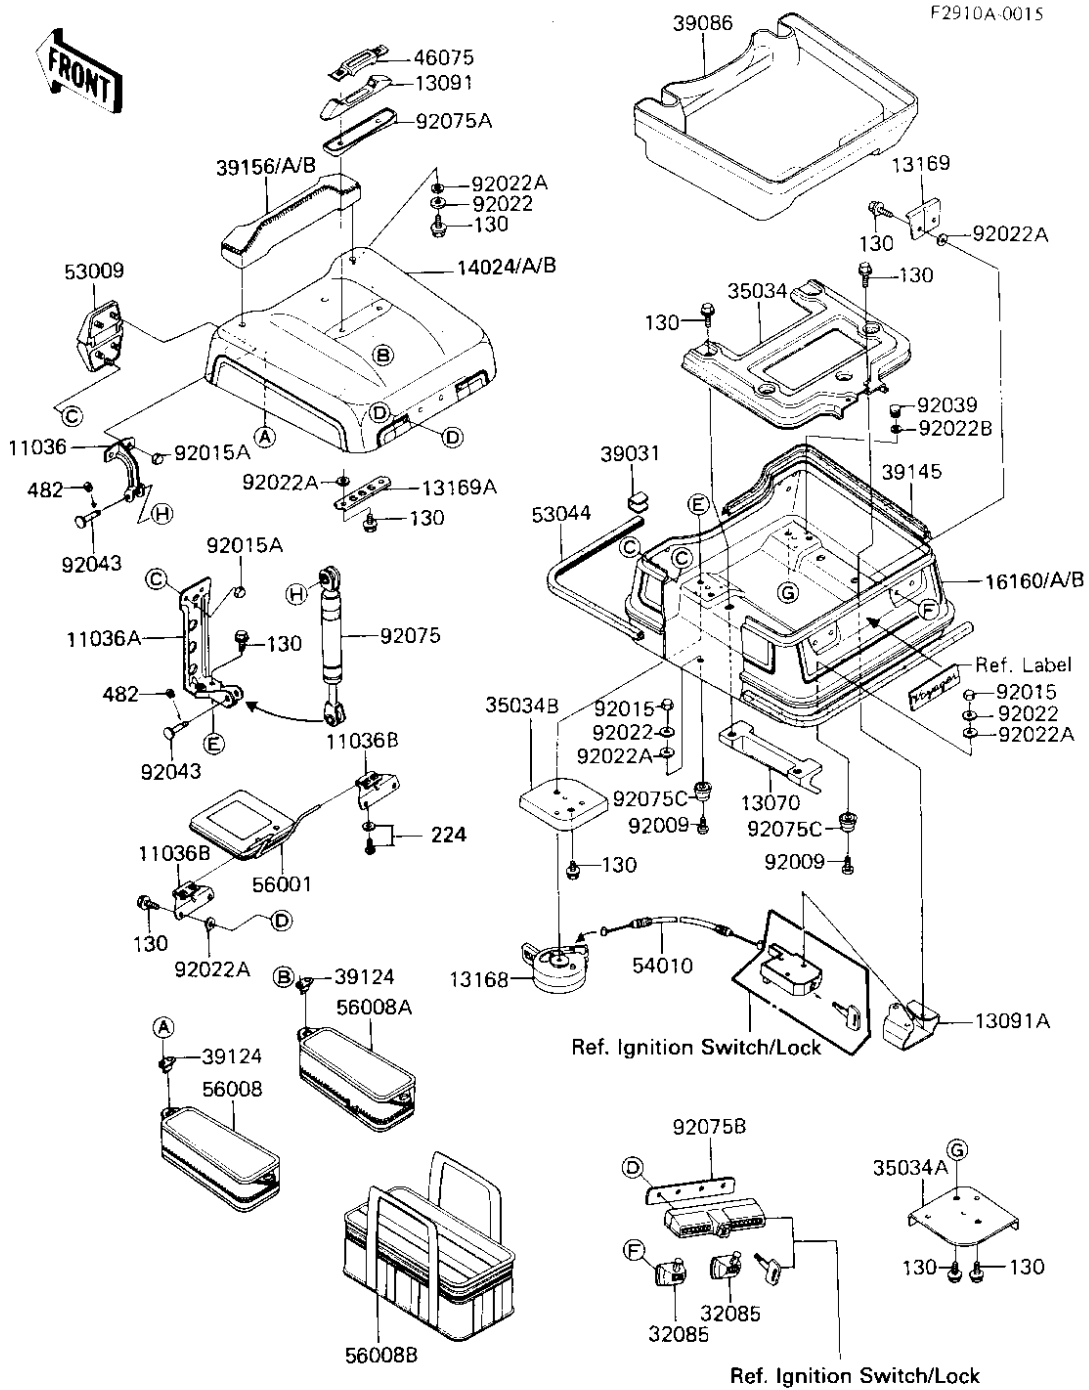

1985 Voyager PARTS DIAGRAM

TRUNK

Part No.	QTY
39086	1
13169	1
92022A	1
130	1
35034	1
92039	1
92022B	1
39031	1
39145	1
16160/A/B	1
Ref. Label	1
92015	1
92022	1
92022A	1
35034B	1
92015	1
92022	1
92022A	1
92075C	1
13070	1
92009	1
92009	1
130	1
13168	1
54010	1
13091A	1
92075B	1
35034A	1
130	1
130	1
32085	1
32085	1

1985 Voyager PARTS LIST

TRUNK

ITEM NAME	PART NUMBER	QUANTITY
BRACKET-A,TRUNK DAMPE (Ref # 11036)	11036-1866	2
BRACKET-A,TRUNK DAMPE (Ref # 11036A)	11036-1867	2
BRACKET-A,TRUNK COVER (Ref # 11036B)	11036-1893	2
GUIDE,TRUNK (Ref # 13070)	13070-1079	2
HOLDER,TRUNK GRIP (Ref # 13091)	13091-1179	1
HOLDER,TRUNK LOCK (Ref # 13091A)	13091-1256	1
LEVER,TRUNK LOCK (Ref # 13168)	13168-1141	1
PLATE,TRUNK STOPPER (Ref # 13169)	13169-1590	2
PLATE,TRUNK (Ref # 13169A)	13169-1591	1
COVER,TRUNK.EBONY (Ref # 14024)	14025-5186-H8	1
BODY,TRUNK,EBONY (Ref # 16160A)	16160-5010-H8	1
STOPPER,TRUNK LOCK (Ref # 32085)	32085-1125	2
REINFORCE,TRUNK BOTTO (Ref # 35034)	35034-1089	1
REINFORCE,TRUNK DAMPE (Ref # 35034A)	35034-1154	1
REINFORCE,TRUNK DAMPE (Ref # 35034B)	35034-1156	1
CAP-END,TRUNK TRIM (Ref # 39031)	39031-1053	1
PAD,STORAGE (Ref # 39086)	39086-1001	1
SNAP,TRUNK BAG (Ref # 39124)	39124-1001	4
TRIM-SEAL,TRUNK (Ref # 39145)	39145-1002	1
PAD,TRUNK,RED (Ref # 39156A)	39156-1054	1
GRIP,TRUNK (Ref # 46075)	46075-1034	1
HINGE,TRUNK (Ref # 53009)	53009-1035	2
TRIM,TRUNK SIDE (Ref # 53044)	53044-1041	1
CABLE,TRUNK LOCK (Ref # 54010)	54010-1007	1
MIRROR-ASSY (Ref # 56001)	56001-1137	1
BAG,LH (Ref # 56008)	56008-1021	1
BAG,RH (Ref # 56008A)	56008-1022	1
BAG,CENTER (Ref # 56008B)	56008-1024	1
SCREW,6X28 (Ref # 92009)	92009-1066	4