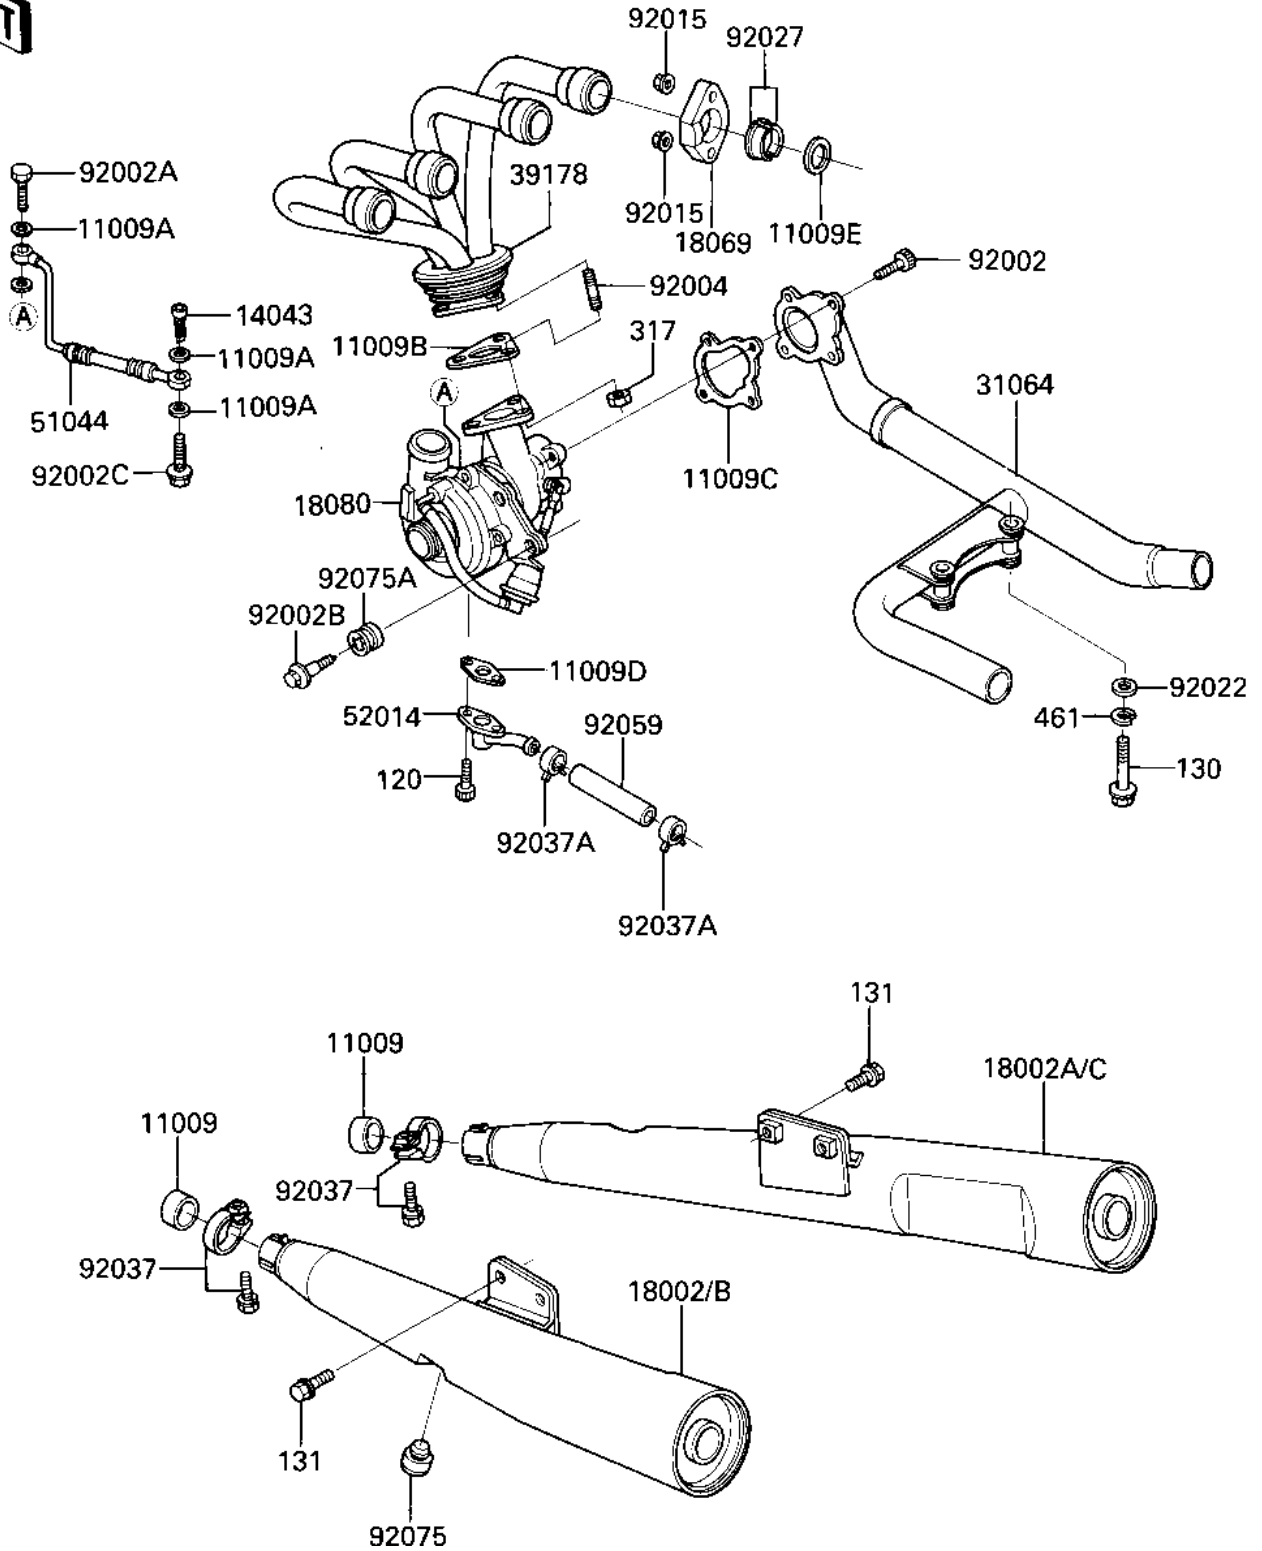

1984 GPz 750 Turbo PARTS DIAGRAM

MUFFLERS/TURBOCHARGER

E1140-0182

1984 GPz 750 Turbo PARTS LIST

MUFFLERS/TURBOCHARGER

ITEM NAME	PART NUMBER	QUANTITY
GASKET,MANIFOLD EXHAU (Ref # 11009)	11060-1068	2
GASKET,10X14.5X1.5 (Ref # 11009A)	11009-1105	4
GASKET,EXHAUST MANIFO (Ref # 11009B)	11009-1353	1
GASKET,PIPE COMP (Ref # 11009C)	11009-1354	1
GASKET,ELBOW (Ref # 11009D)	11009-1358	1
GASKET,EXHAUST PIPE H (Ref # 11009E)	11009-1408	4
FILTER,OIL (Ref # 14043)	14043-1052	1
BODY-COMP-MUFFLER,LH (Ref # 18002)	18002-1508	1
CA,USBODY-COMP-MUFFLER,RH (Ref # 18002A)	18002-1509	1
CNBODY-COMP-MUFFLER,LH (Canada) (Ref # 18002B)	18002-1510	1
CNBODY-COMP-MUFFLER,RH (Canada) (Ref # 18002C)	18002-1511	1
HOLDER-EXHAUST PIPE,F (Ref # 18069)	18069-1029	4
TURBOCHARGER-ASSY (Ref # 18080)	18080-1052	1
PIPE-COMP (Ref # 31064)	31064-1055	1
MANIFOLD-COMP-EXHAUST (Ref # 39178)	39178-1073	1
TUBE-ASSY (Ref # 51044)	51044-1051	1
ELBOW (Ref # 52014)	52014-1051	1
BOLT,SOCKET,8X16 (Ref # 92002)	92002-1146	4
BOLT,BANJO,10X26 (Ref # 92002A)	92002-1147	1
BOLT (Ref # 92002B)	92002-1148	2
BOLT,10X35 (Ref # 92002C)	92002-1172	1
STUD,8X18 (Ref # 92004)	92004-1130	3
NUT,LOCK,8MM (Ref # 92015)	92015-1380	8
WASHER,10.5X26X2.3,BL (Ref # 92022)	92022-1396	2
COLLAR,L=14.5,BLACK (Ref # 92027)	92027-1456	8
CLAMP,MUFFLER,BLACK (Ref # 92037)	92037-1270	2
CLAMP (Ref # 92037A)	92037-1460	2
TUBE,15X22.4X95 (Ref # 92059)	92059-1360	1
DAMPER RUBB MAIN STAD (Ref # 92075)	92075-015	1

1984 GPz 750 Turbo PARTS LIST

MUFFLERS/TURBOCHARGER

ITEM NAME	PART NUMBER	QUANTITY
DAMPER (Ref # 92075A)	92075-1563	2
BOLT-SOCKET (Ref # 120)	120S0612	2
BOLT-FLANGED,8X55 (Ref # 130)	130J0855	2
BOLT-FLANGED,8X25,BLA (Ref # 131)	131J0825	4
NUT (Ref # 317)	317R0800	3
WASHER-SPRING,8MM,BLA (Ref # 461)	461K0800	2