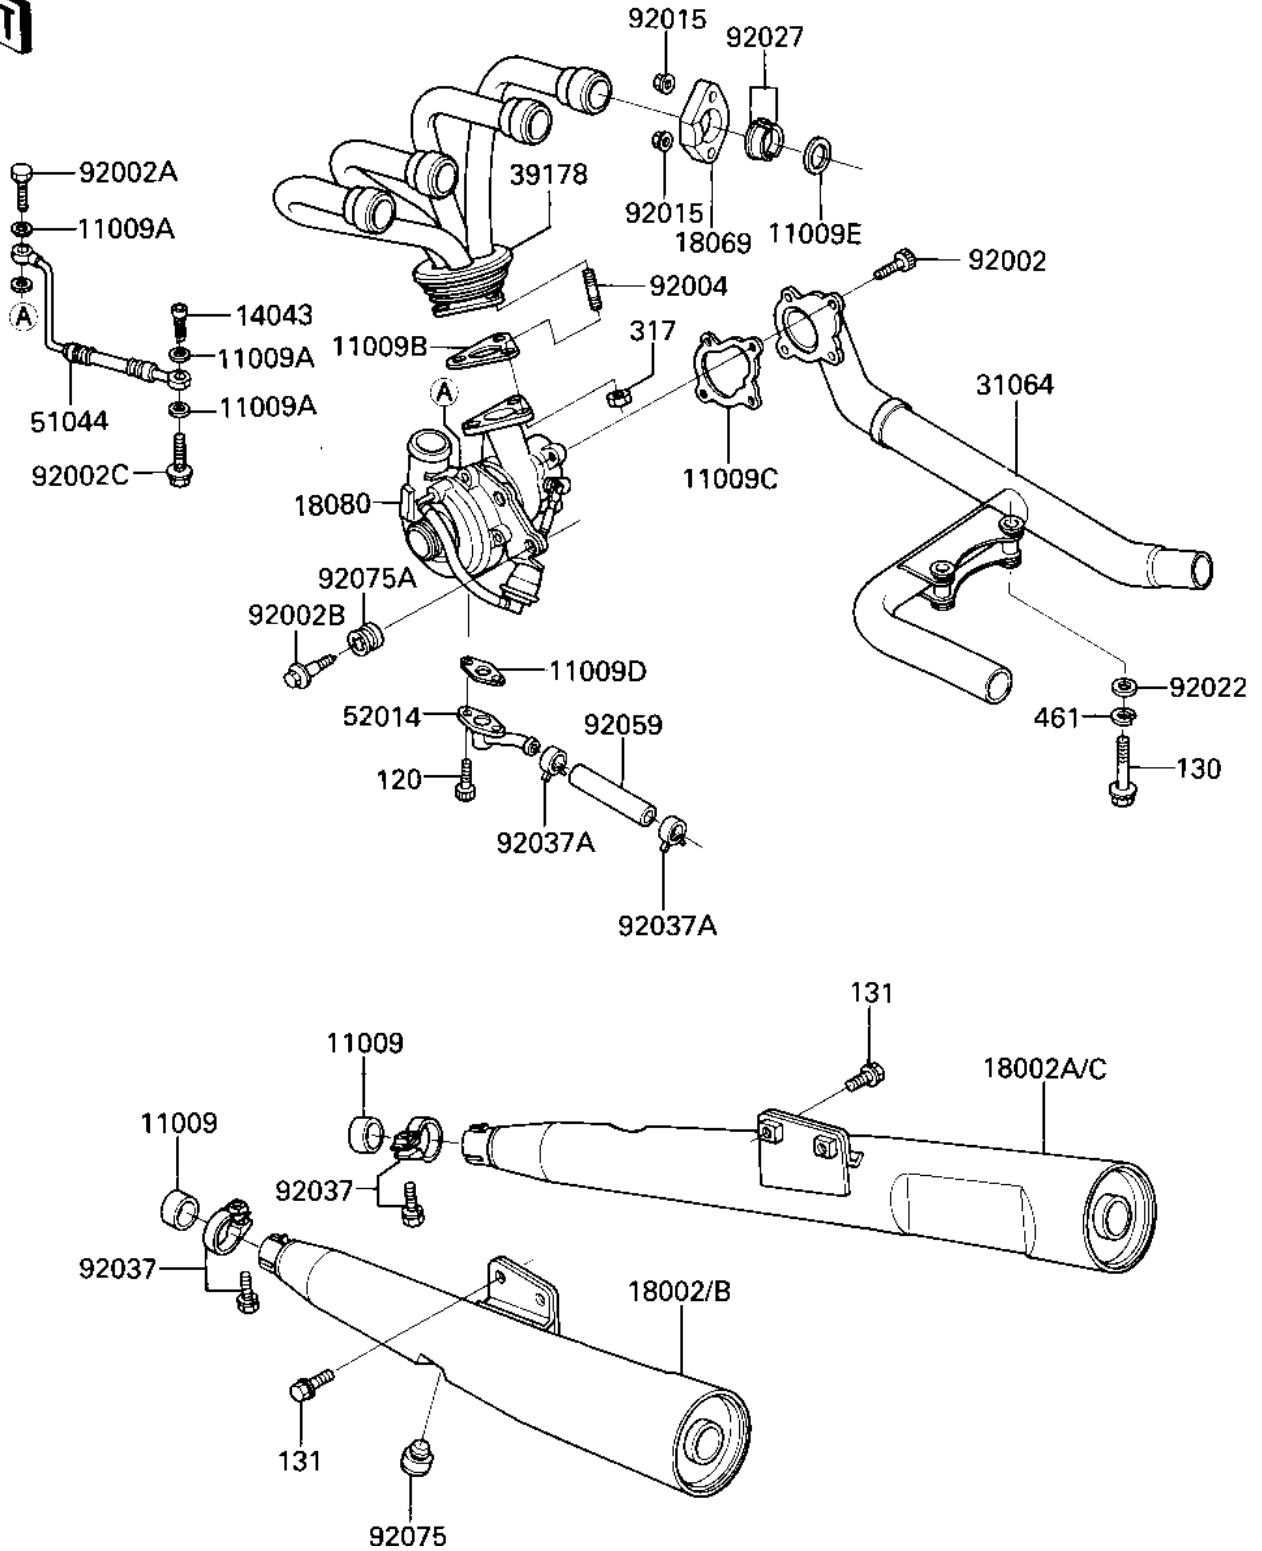

# 1985 GPz 750 Turbo PARTS DIAGRAM

MUFFLERS/TURBOCHARGER

E1140-0182

# 1985 GPz 750 Turbo PARTS LIST

## MUFFLERS/TURBOCHARGER

ITEM NAME	PART NUMBER	QUANTITY
GASKET,MANIFOLD EXHAU (Ref # 11009)	11060-1068	2
GASKET,10X14.5X1.5 (Ref # 11009A)	11009-1105	4
GASKET,EXHAUST MANIFO (Ref # 11009B)	11009-1353	1
GASKET,PIPE COMP (Ref # 11009C)	11009-1354	1
GASKET,ELBOW (Ref # 11009D)	11009-1358	1
GASKET,EXHAUST PIPE H (Ref # 11009E)	11009-1408	4
FILTER,OIL (Ref # 14043)	14043-1052	1
BODY-COMP-MUFFLER,LH (Ref # 18002)	18002-1508	1
CA,USBODY-COMP-MUFFLER,RH (Ref # 18002A)	18002-1509	1
CNBODY-COMP-MUFFLER,LH (Canada) (Ref # 18002B)	18002-1510	1
CNBODY-COMP-MUFFLER,RH (Canada) (Ref # 18002C)	18002-1511	1
HOLDER-EXHAUST PIPE,F (Ref # 18069)	18069-1029	4
TURBOCHARGER-ASSY (Ref # 18080)	18080-1052	1
PIPE-COMP (Ref # 31064)	31064-1055	1
MANIFOLD-COMP-EXHAUST (Ref # 39178)	39178-1073	1
TUBE-ASSY (Ref # 51044)	51044-1051	1
ELBOW (Ref # 52014)	52014-1051	1
BOLT,SOCKET,8X16 (Ref # 92002)	92002-1146	4
BOLT,BANJO,10X26 (Ref # 92002A)	92002-1147	1
BOLT (Ref # 92002B)	92002-1148	2
BOLT,10X35 (Ref # 92002C)	92002-1172	1
STUD,8X18 (Ref # 92004)	92004-1130	3
NUT,LOCK,8MM (Ref # 92015)	92015-1380	8
WASHER,10.5X26X2.3,BL (Ref # 92022)	92022-1396	2
COLLAR,L=14.5,BLACK (Ref # 92027)	92027-1456	8
CLAMP,MUFFLER,BLACK (Ref # 92037)	92037-1270	2
CLAMP (Ref # 92037A)	92037-1460	2
TUBE,15X22.4X95 (Ref # 92059)	92059-1360	1
DAMPER RUBB MAIN STAD (Ref # 92075)	92075-015	1

## MUFFLERS/TURBOCHARGER

ITEM NAME	PART NUMBER	QUANTITY
DAMPER (Ref # 92075A)	92075-1563	2
BOLT-SOCKET (Ref # 120)	120S0612	2
BOLT-FLANGED,8X55 (Ref # 130)	130J0855	2
BOLT-FLANGED,8X25,BLA (Ref # 131)	131J0825	4
NUT (Ref # 317)	317R0800	3
WASHER-SPRING,8MM,BLA (Ref # 461)	461K0800	2