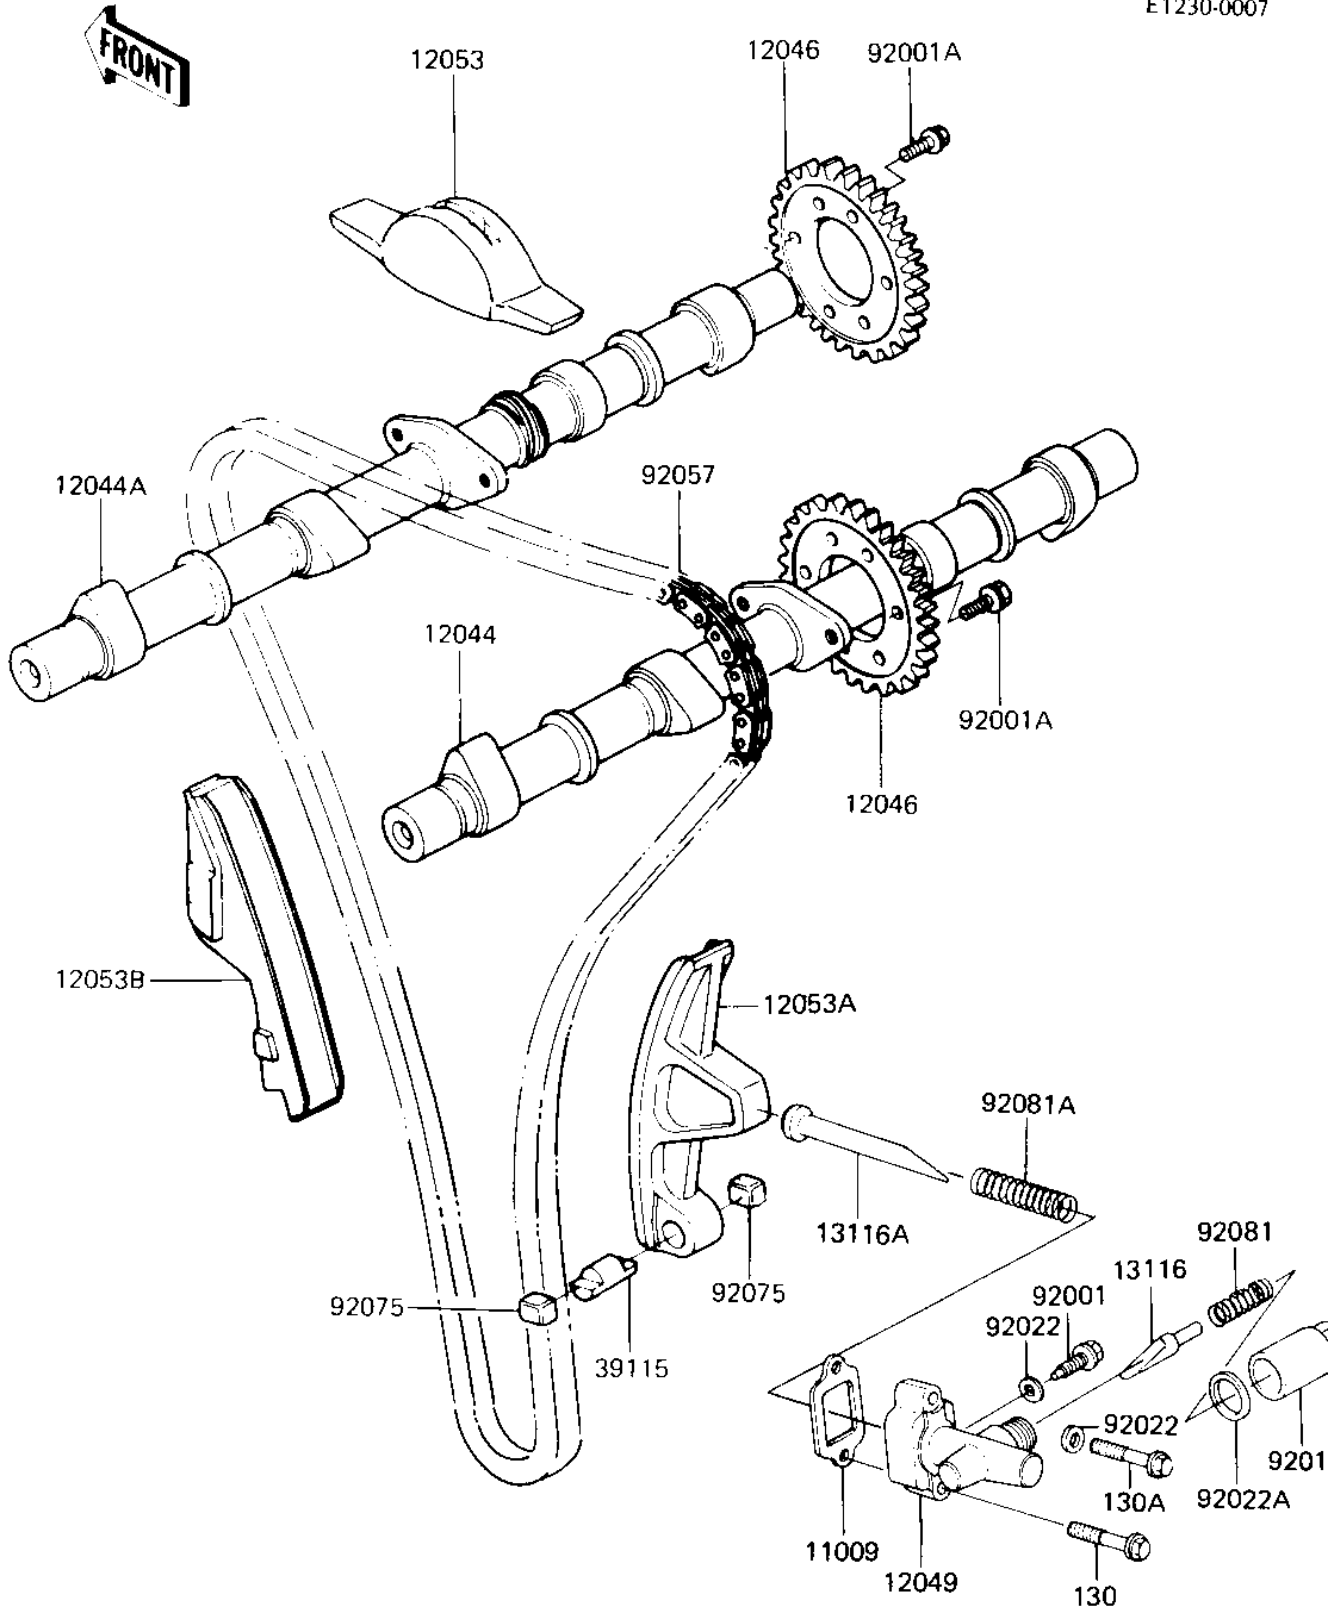

# 1984 GPz 750 Turbo PARTS DIAGRAM

CAMSHAFTS/CHAIN/TENSIONER

E1230-0007

# 1984 GPz 750 Turbo PARTS LIST

## CAMSHAFTS/CHAIN/TENSIONER

ITEM NAME	PART NUMBER	QUANTITY
GASKET,TENSIONER (Ref # 11009)	11009-1980	1
CAM SHAFT,INLET (Ref # 12044)	12044-012	1
CAM SHAFT,EXHAUST (Ref # 12044A)	12044-013	1
SPROCKET,CAMSHAFT 46T (Ref # 12046)	12046-1021	2
TENSIONER,CAM CHAIN (Ref # 12049)	12049-1015	1
GUIDE,CHAIN UPPER (Ref # 12053)	12053-1038	1
GUIDE-CHAIN REAR (Ref # 12053A)	12053-1054	1
GUIDE-CHAIN,FR (Ref # 12053B)	12053-1058	1
ROD,PUSH,CAM CHAIN (Ref # 13116)	13116-1012	1
ROD-PUSH,TENSIONER (Ref # 13116A)	13116-1036	1
SHAFT,CAM CHAIN GUIDE (Ref # 39115)	12052-003	1
BELT,TENSIONER ADJUST (Ref # 92001)	92001-1155	1
BOLT,SPROCKET FITTING (Ref # 92001A)	92003-208	4
CAP,TENSIONER,18M/M (Ref # 92015)	92015-1100	1
WASHER OIL PUMP BANJO (Ref # 92022)	92022-077	2
WASHER,18.3X24X1.4T (Ref # 92022A)	92022-1175	1
CHAIN,CAM,82RH2015-15 (Ref # 92057)	92057-1319	1
DAMPER,CAM CHAIN GUID (Ref # 92075)	92075-1314	2
SPRING,TENSIONER (Ref # 92081)	92081-1302	1
SPRING,TENSIONER (Ref # 92081A)	92081-1374	1
BOLT,FLANGED,6X30 (Ref # 130)	130G0630	1
BOLT,FLANGED,6X35 (Ref # 130A)	130H0635	1