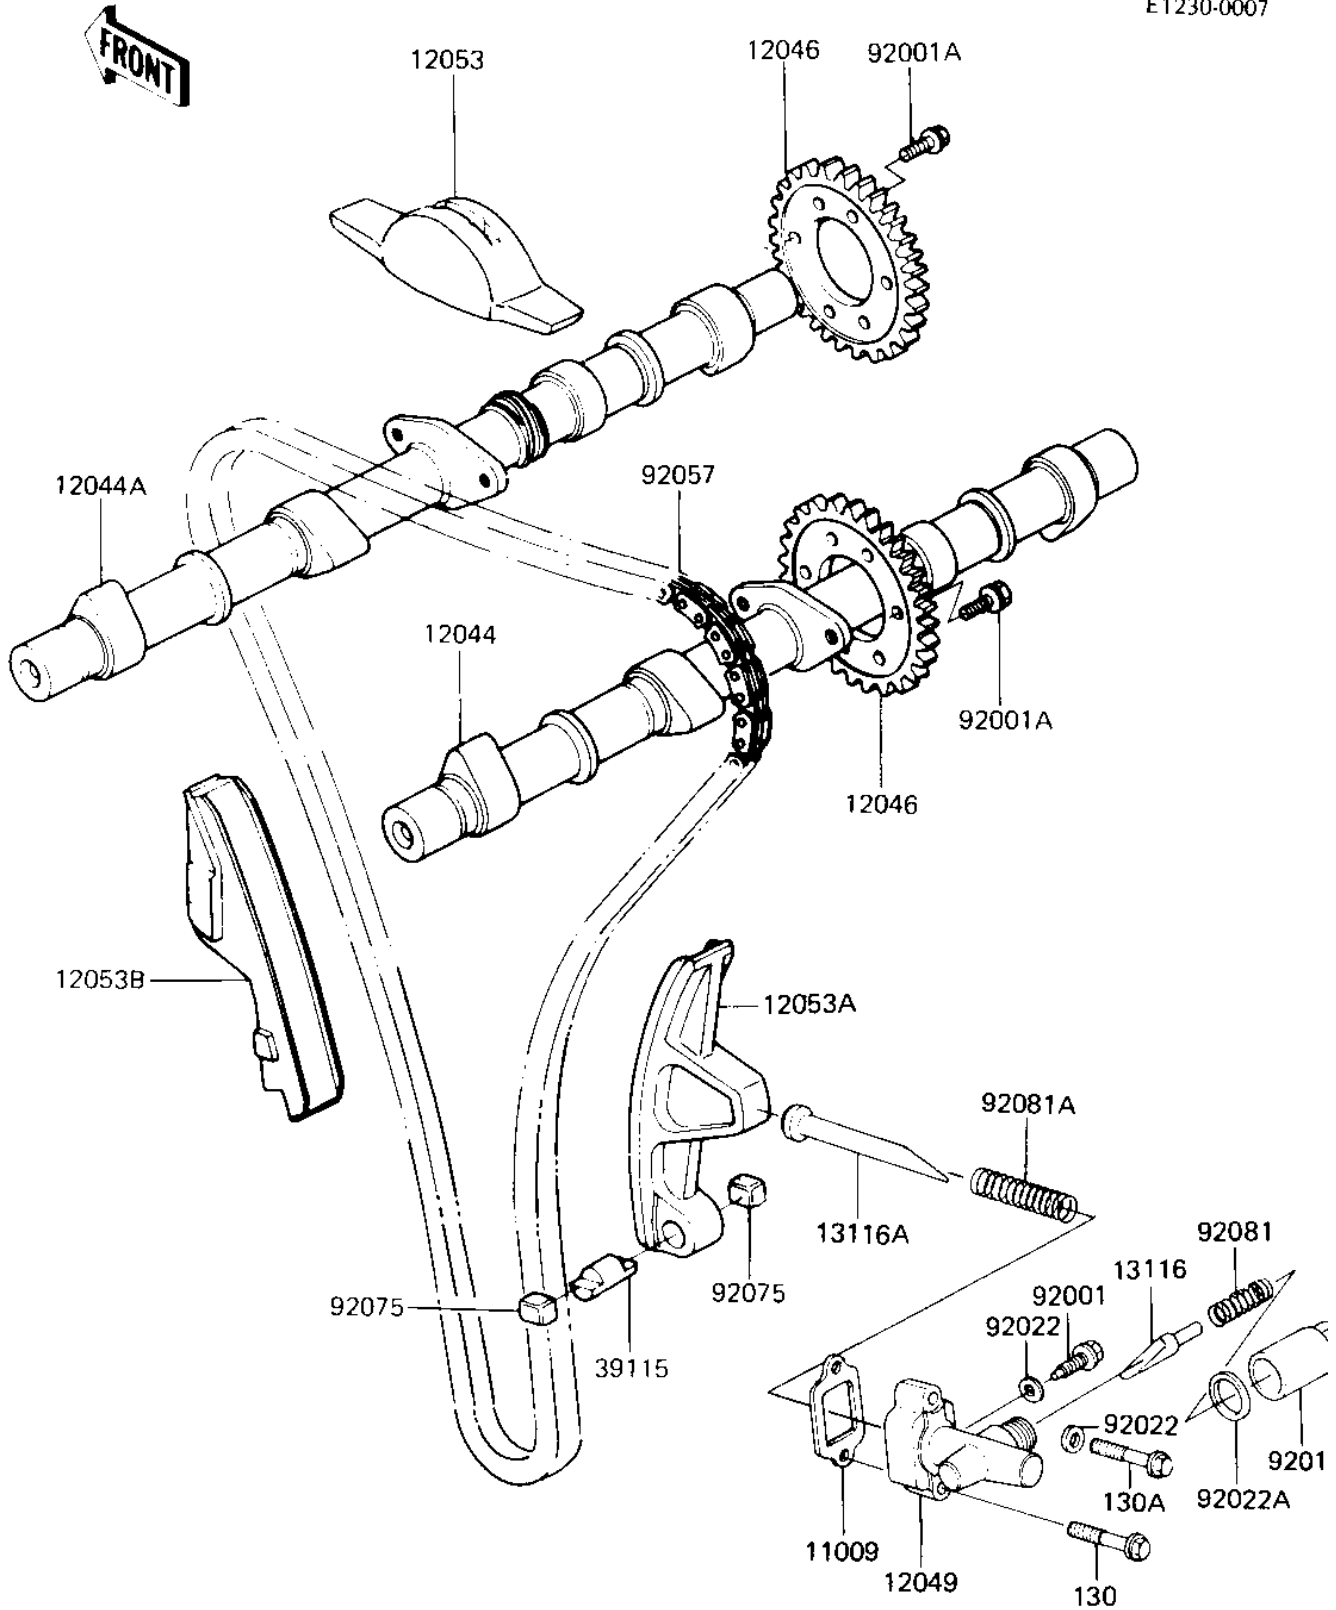

1985 GPz 750 Turbo PARTS DIAGRAM

CAMSHAFTS/CHAIN/TENSIONER

E1230-0007

1985 GPz 750 Turbo PARTS LIST

CAMSHAFTS/CHAIN/TENSIONER

ITEM NAME	PART NUMBER	QUANTITY
GASKET,TENSIONER (Ref # 11009)	11009-1980	1
CAM SHAFT,INLET (Ref # 12044)	12044-012	1
CAM SHAFT,EXHAUST (Ref # 12044A)	12044-013	1
SPROCKET,CAMSHAFT 46T (Ref # 12046)	12046-1021	2
TENSIONER,CAM CHAIN (Ref # 12049)	12049-1015	1
GUIDE,CHAIN UPPER (Ref # 12053)	12053-1038	1
GUIDE-CHAIN REAR (Ref # 12053A)	12053-1054	1
GUIDE-CHAIN,FR (Ref # 12053B)	12053-1058	1
ROD,PUSH,CAM CHAIN (Ref # 13116)	13116-1012	1
ROD-PUSH,TENSIONER (Ref # 13116A)	13116-1036	1
SHAFT,CAM CHAIN GUIDE (Ref # 39115)	12052-003	1
BELT,TENSIONER ADJUST (Ref # 92001)	92001-1155	1
BOLT,SPROCKET FITTING (Ref # 92001A)	92003-208	4
CAP,TENSIONER,18M/M (Ref # 92015)	92015-1100	1
WASHER OIL PUMP BANJO (Ref # 92022)	92022-077	2
WASHER,18.3X24X1.4T (Ref # 92022A)	92022-1175	1
CHAIN,CAM,82RH2015-15 (Ref # 92057)	92057-1319	1
DAMPER,CAM CHAIN GUID (Ref # 92075)	92075-1314	2
SPRING,TENSIONER (Ref # 92081)	92081-1302	1
SPRING,TENSIONER (Ref # 92081A)	92081-1374	1
BOLT,FLANGED,6X30 (Ref # 130)	130G0630	1
BOLT,FLANGED,6X35 (Ref # 130A)	130H0635	1