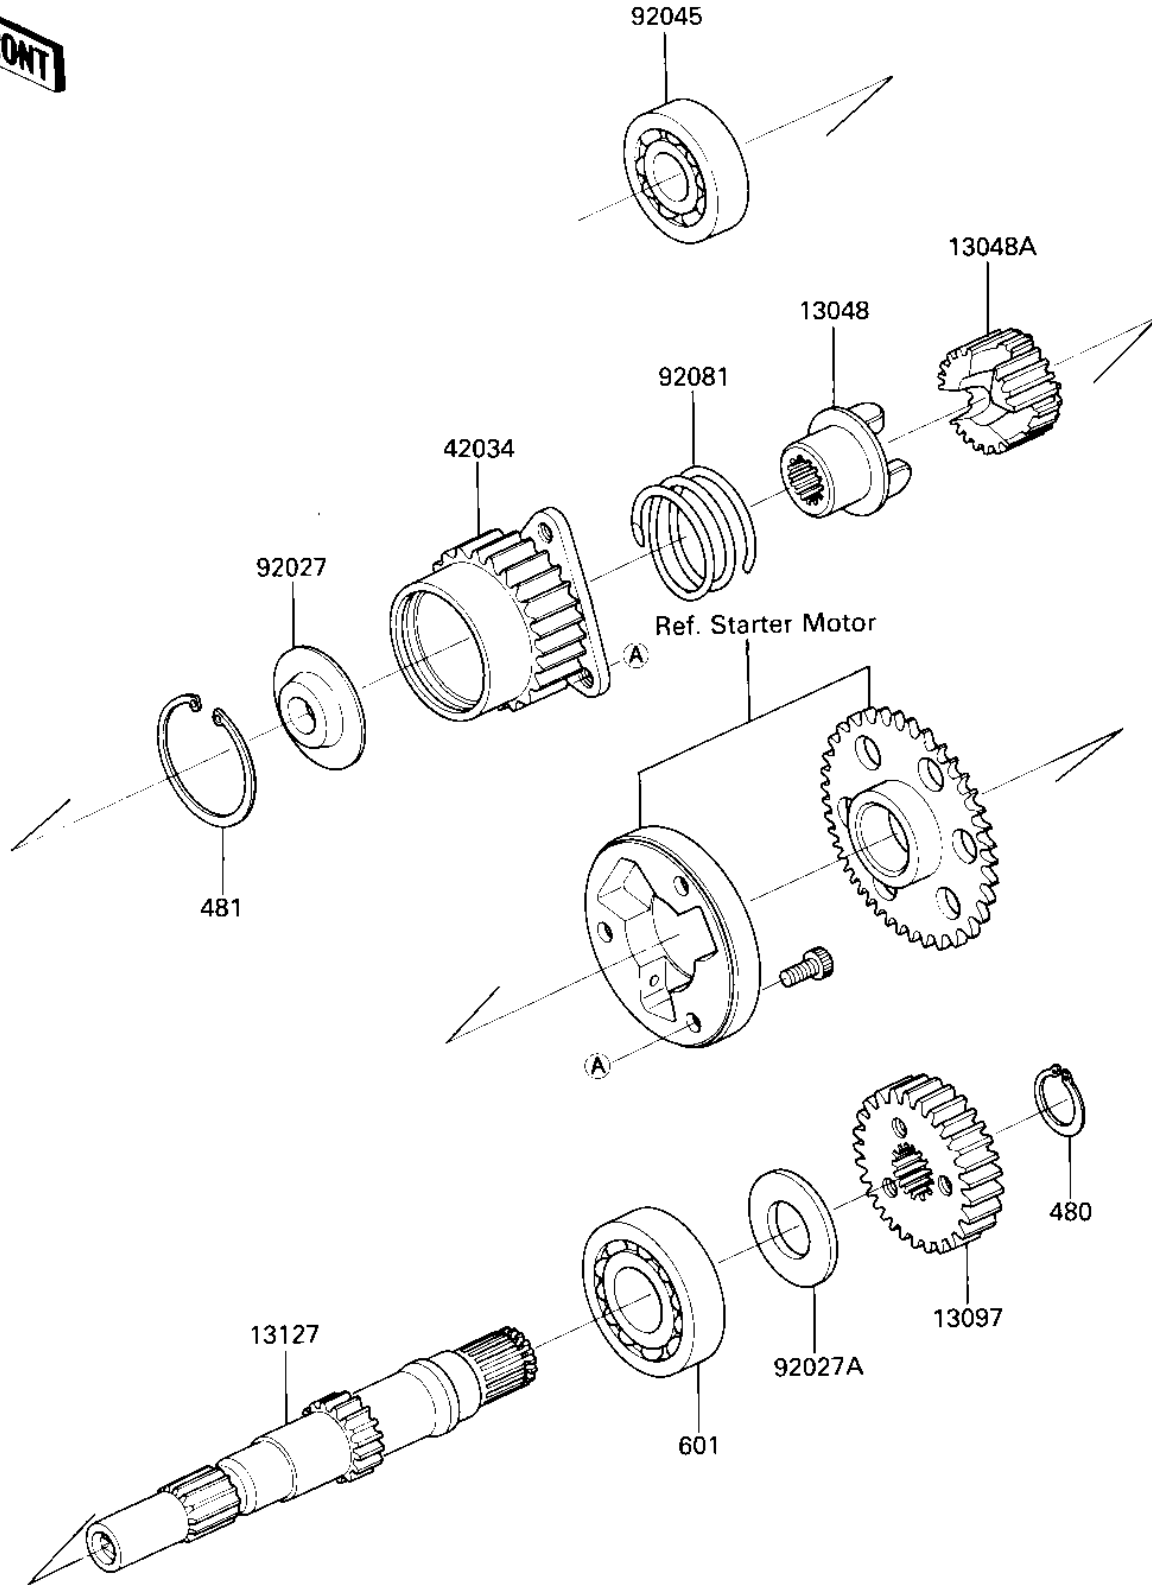

1984 GPz 750 Turbo PARTS DIAGRAM

SECONDARY SHAFT

E1322-0006

1984 GPz 750 Turbo PARTS LIST

SECONDARY SHAFT

ITEM NAME	PART NUMBER	QUANTITY
-----------	-------------	----------