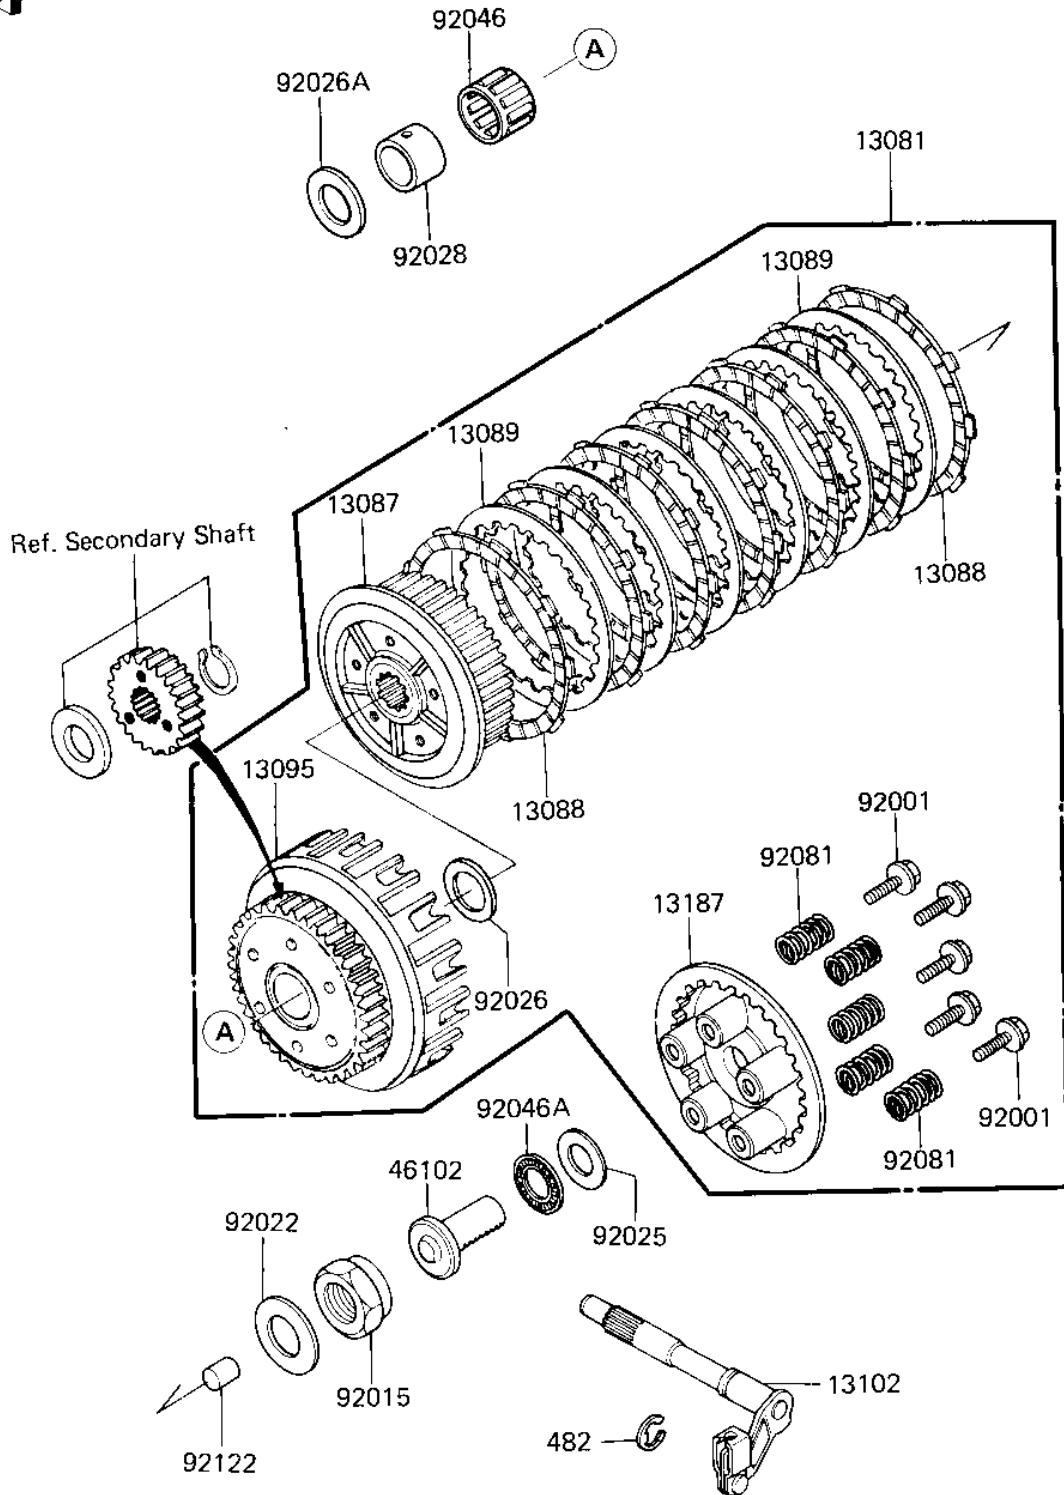

1984 GPz 750 Turbo PARTS DIAGRAM

CLUTCH

E1350-0079

1984 GPz 750 Turbo PARTS LIST

CLUTCH

ITEM NAME	PART NUMBER	QUANTITY
-----------	-------------	----------