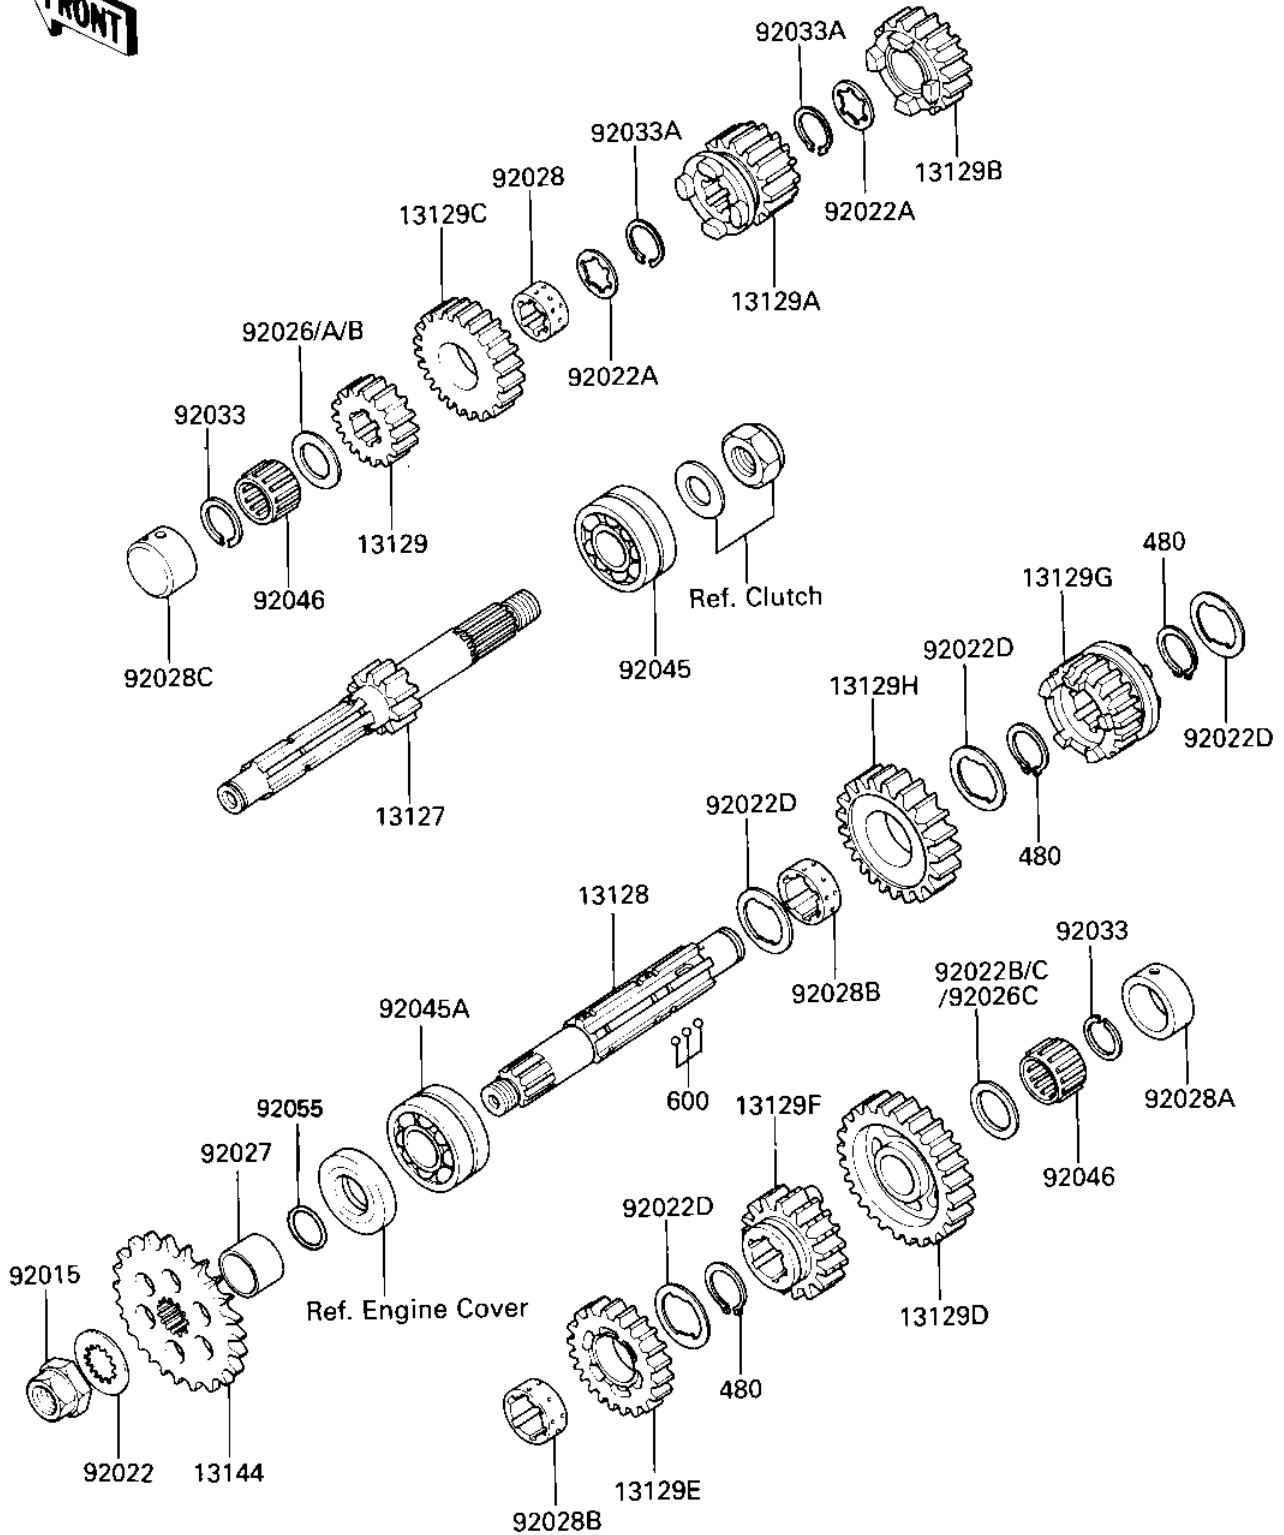

1984 GPz 750 Turbo PARTS DIAGRAM

TRANSMISSION

111001 0120

1984 GPz 750 Turbo PARTS LIST

TRANSMISSION

ITEM NAME	PART NUMBER	QUANTITY
-----------	-------------	----------