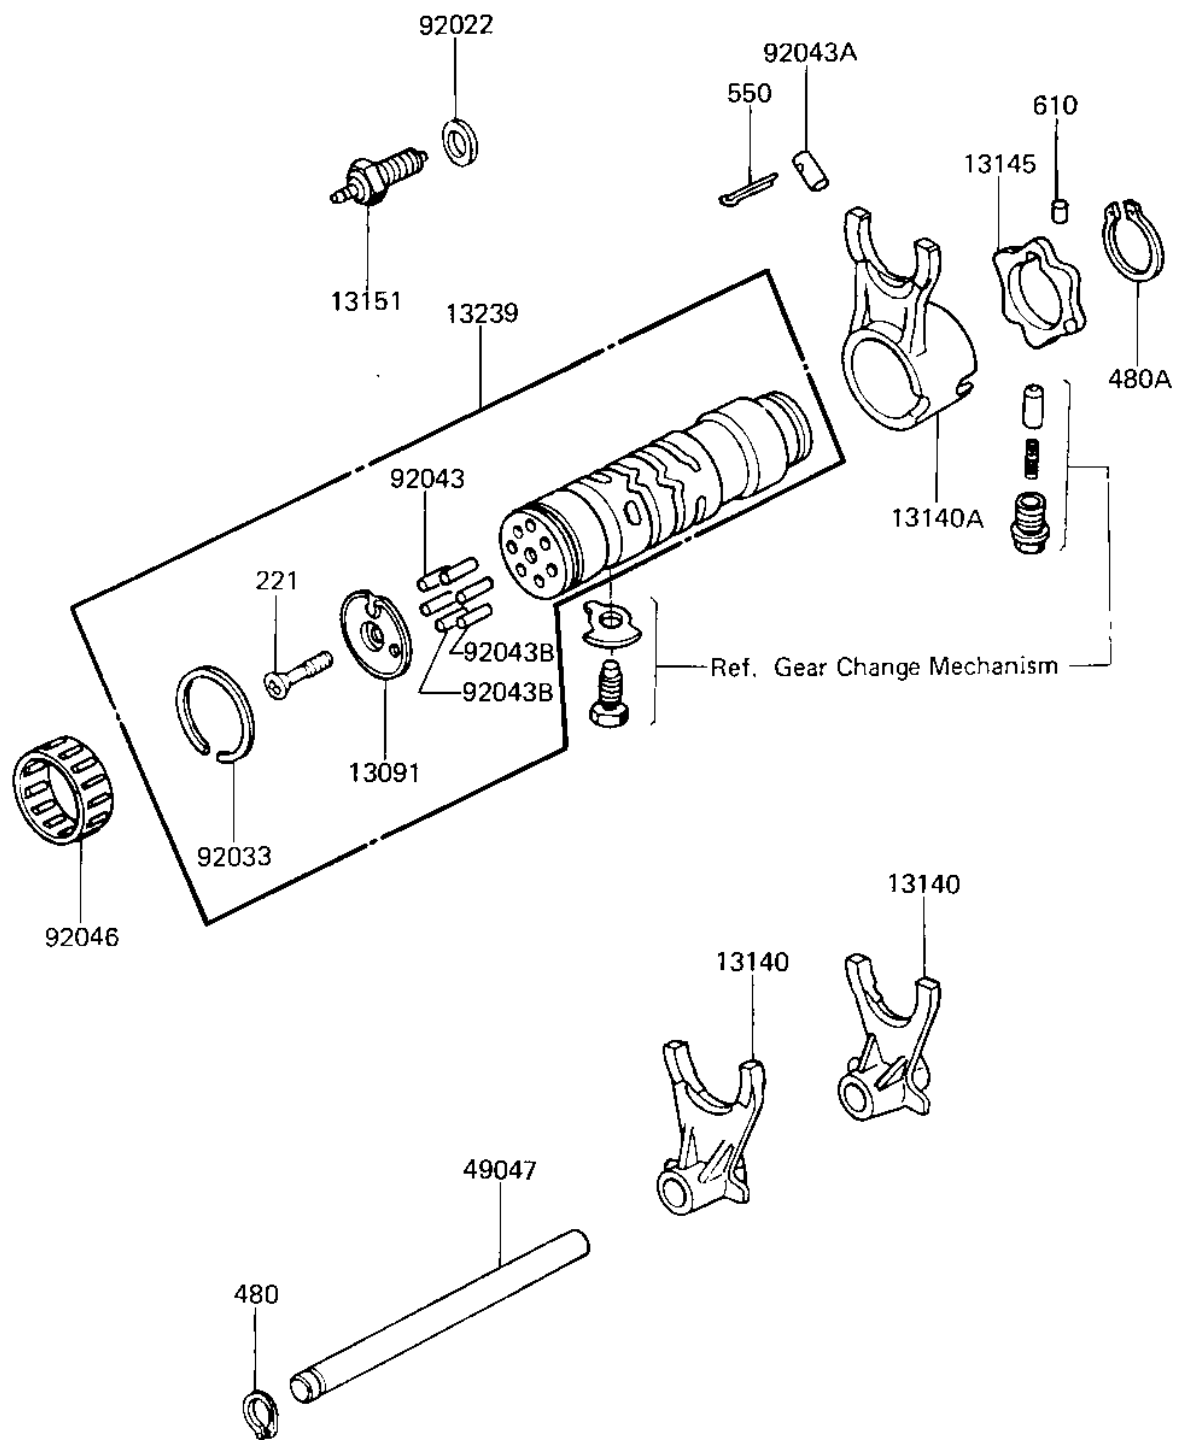

# 1984 GPz 750 Turbo PARTS DIAGRAM

## GEAR CHANGE DRUM & FORKS

E1302-0003

# 1984 GPz 750 Turbo PARTS LIST

## GEAR CHANGE DRUM & FORKS

ITEM NAME	PART NUMBER	QUANTITY
-----------	-------------	----------