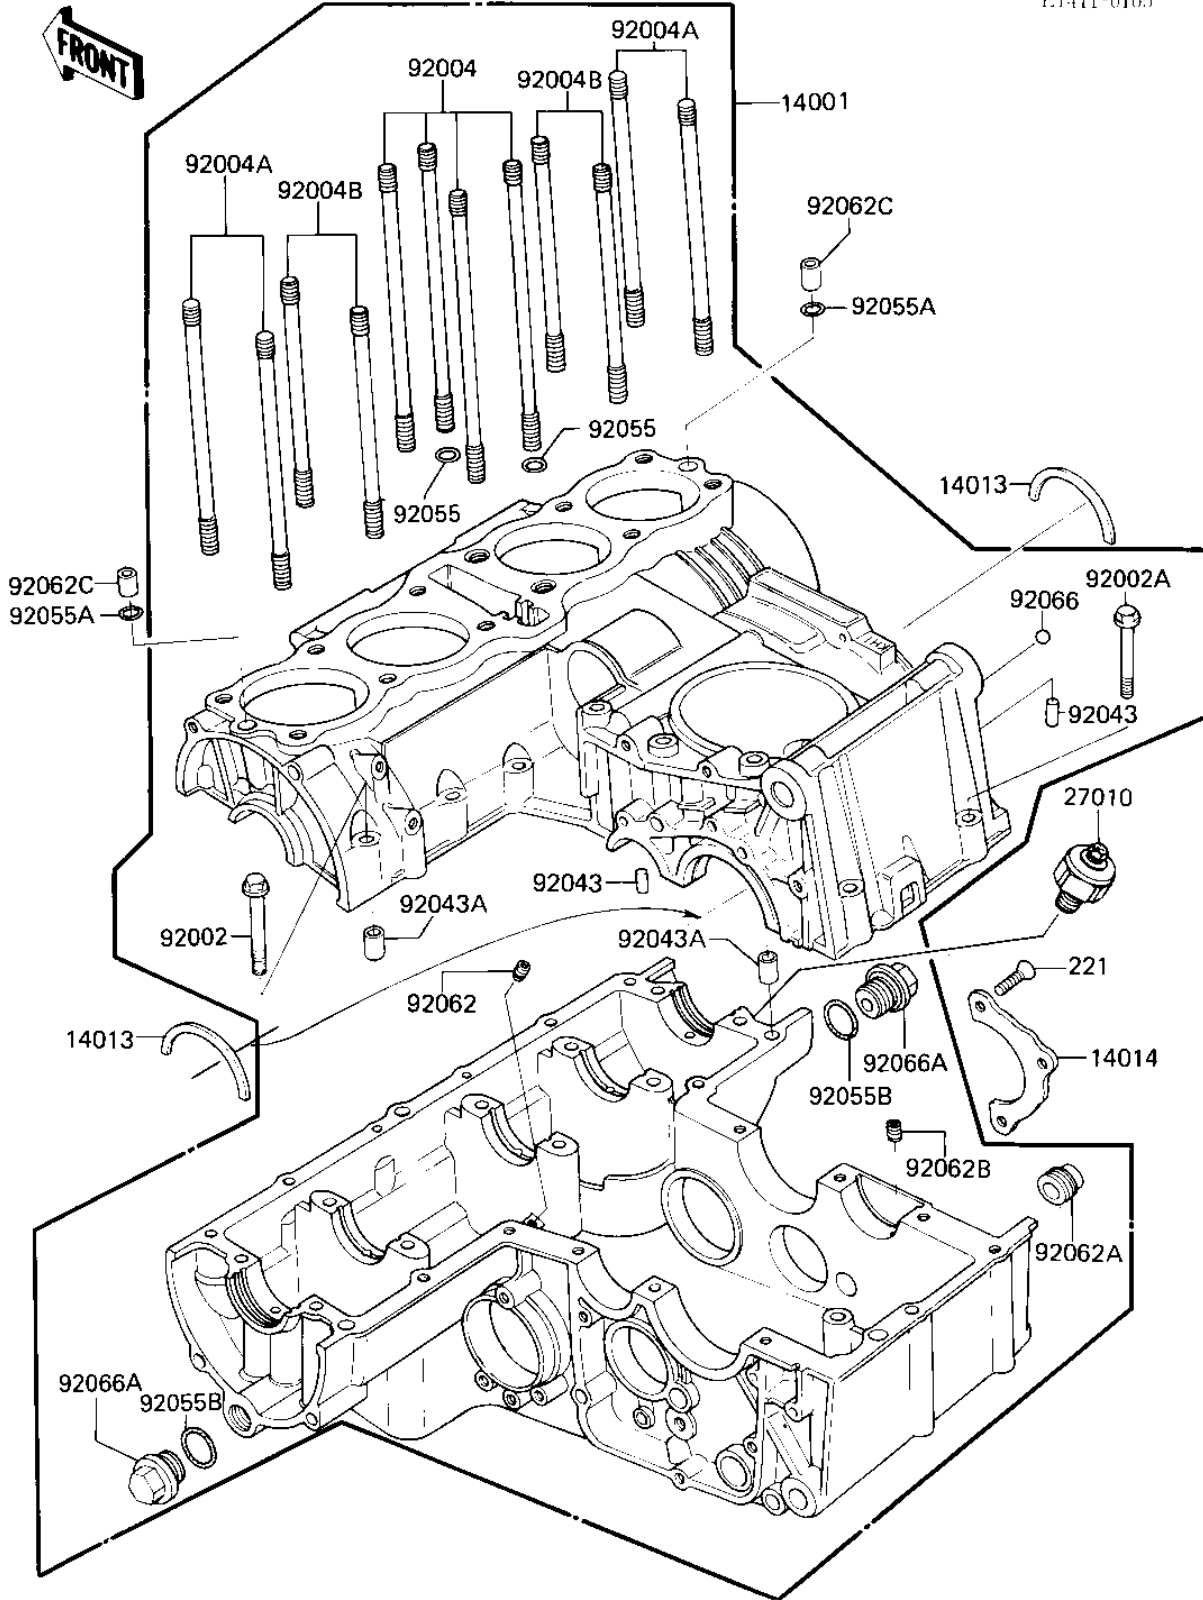

1984 GPz 750 Turbo PARTS DIAGRAM

CRANKCASE

EJ411-0105

1984 GPz 750 Turbo PARTS LIST

CRANKCASE

ITEM NAME	PART NUMBER	QUANTITY
-----------	-------------	----------