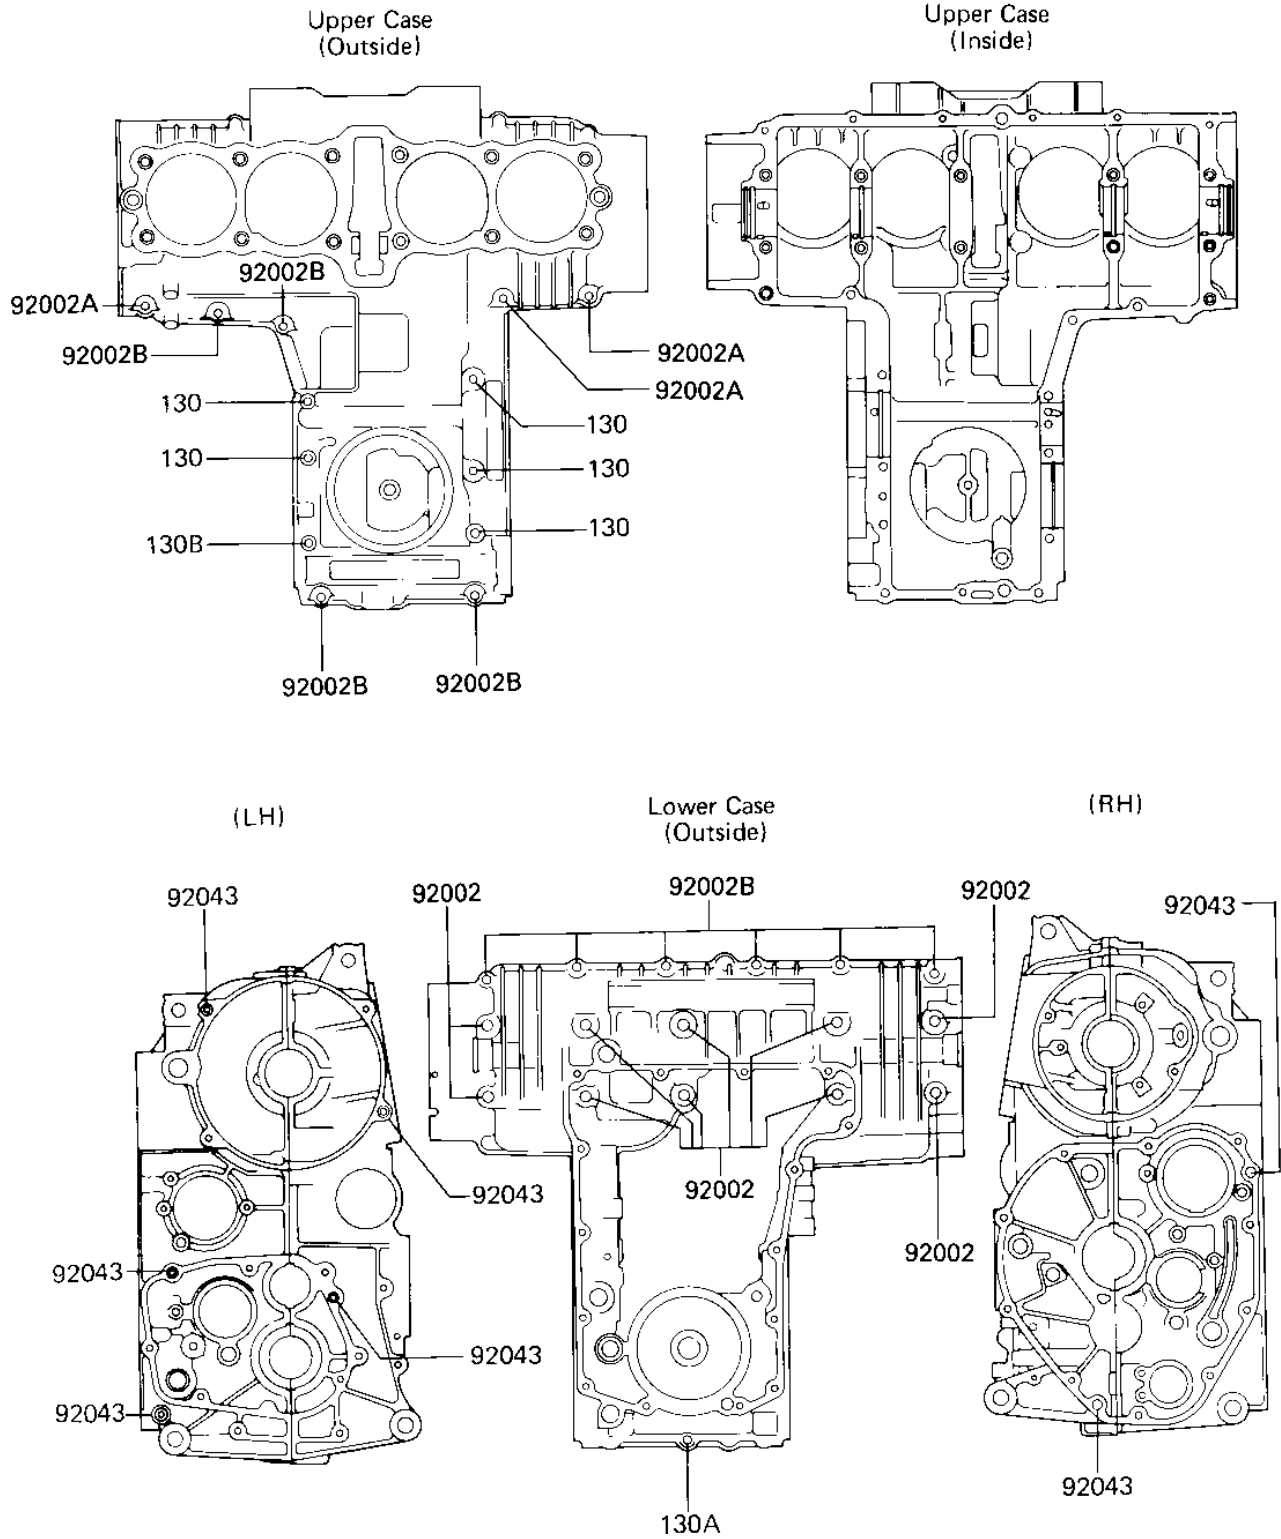

1984 GPz 750 Turbo PARTS DIAGRAM

CRANKCASE BOLT & STUD PATTERN

E1412-0021

1984 GPz 750 Turbo PARTS LIST

CRANKCASE BOLT & STUD PATTERN

ITEM NAME	PART NUMBER	QUANTITY
BOLT,8X95 (Ref # 92002)	92002-1077	10
BOLT,6X50 (Ref # 92002A)	92002-1079	1
BOLT,6X40 (Ref # 92002B)	92002-1080	9
PIN-DOWEL (Ref # 92043)	92042-007	7
BOLT-FLANGED (Ref # 130)	130T06100	5
BOLT-FLANGED (Ref # 130A)	130T06105	1
BOLT-FLANGED (Ref # 130B)	130T06115	1