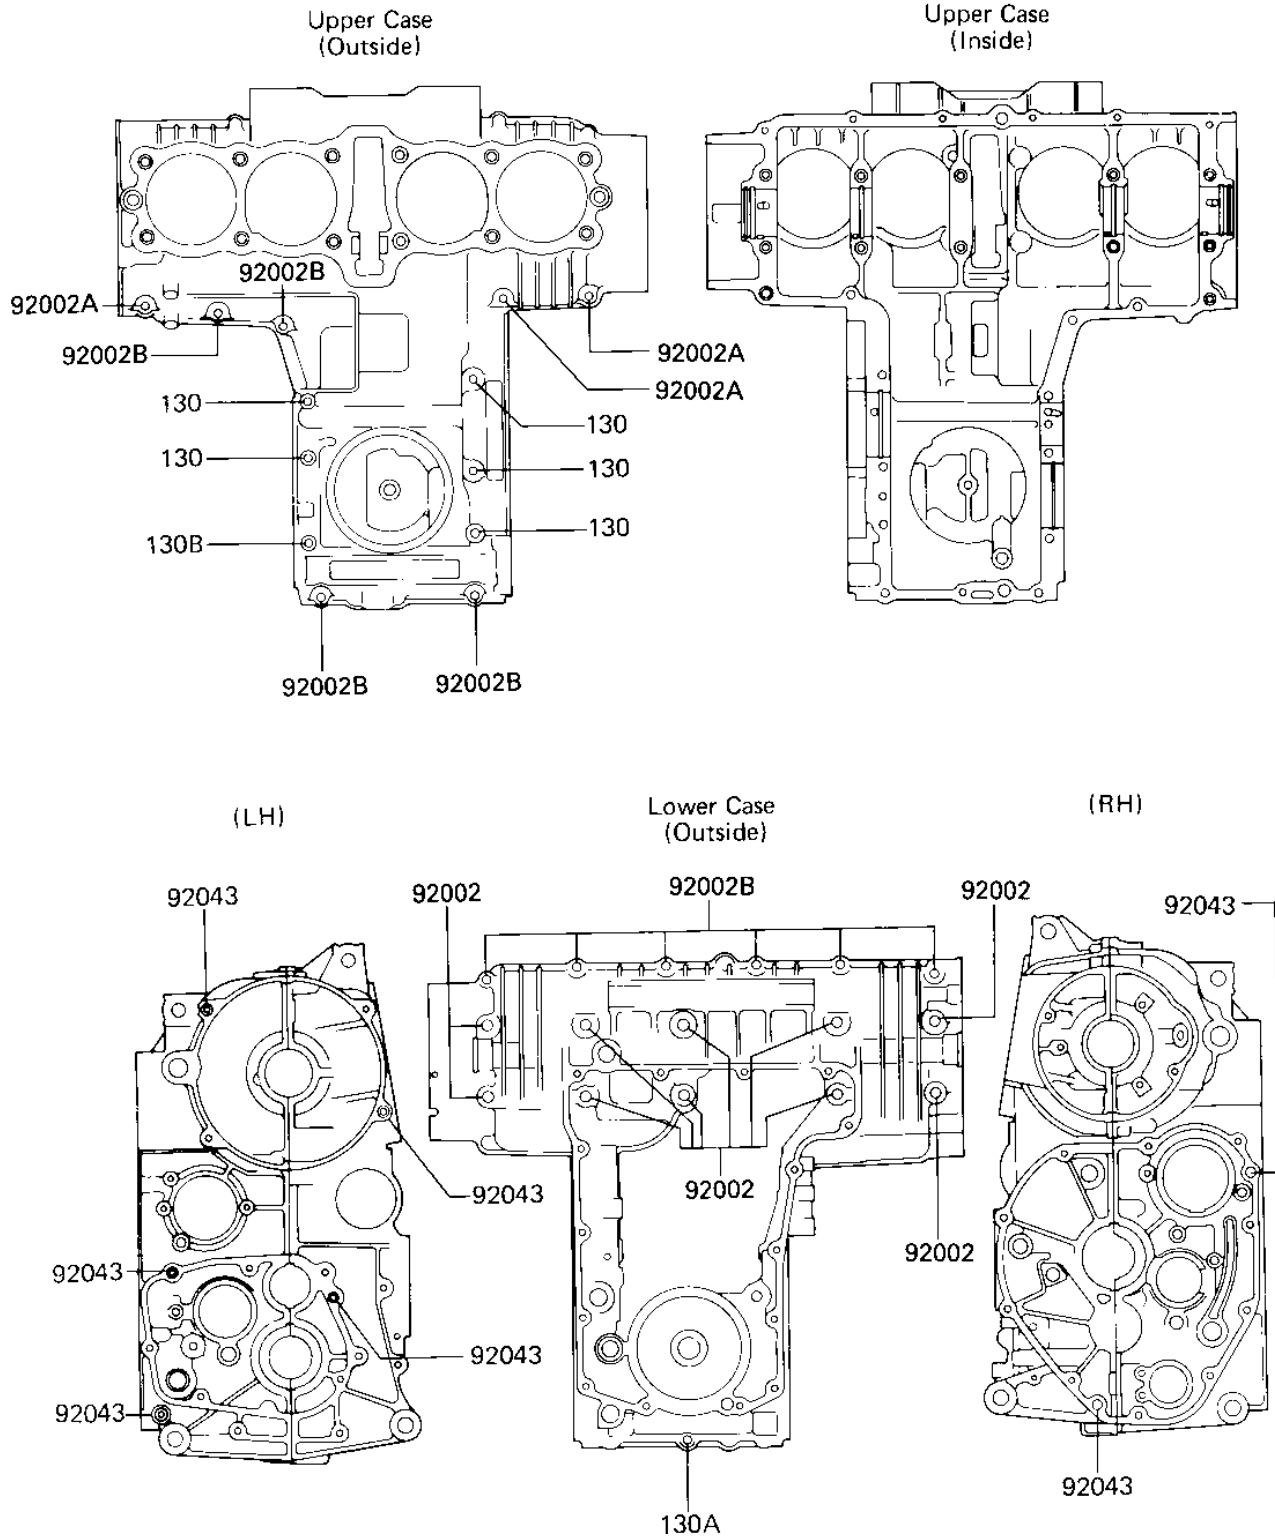

# 1985 GPz 750 Turbo PARTS DIAGRAM

## CRANKCASE BOLT & STUD PATTERN

E1412-0021

# 1985 GPz 750 Turbo PARTS LIST

## CRANKCASE BOLT & STUD PATTERN

ITEM NAME	PART NUMBER	QUANTITY
BOLT,8X95 (Ref # 92002)	92002-1077	10
BOLT,6X50 (Ref # 92002A)	92002-1079	1
BOLT,6X40 (Ref # 92002B)	92002-1080	9
PIN-DOWEL (Ref # 92043)	92042-007	7
BOLT-FLANGED (Ref # 130)	130T06100	5
BOLT-FLANGED (Ref # 130A)	130T06105	1
BOLT-FLANGED (Ref # 130B)	130T06115	1