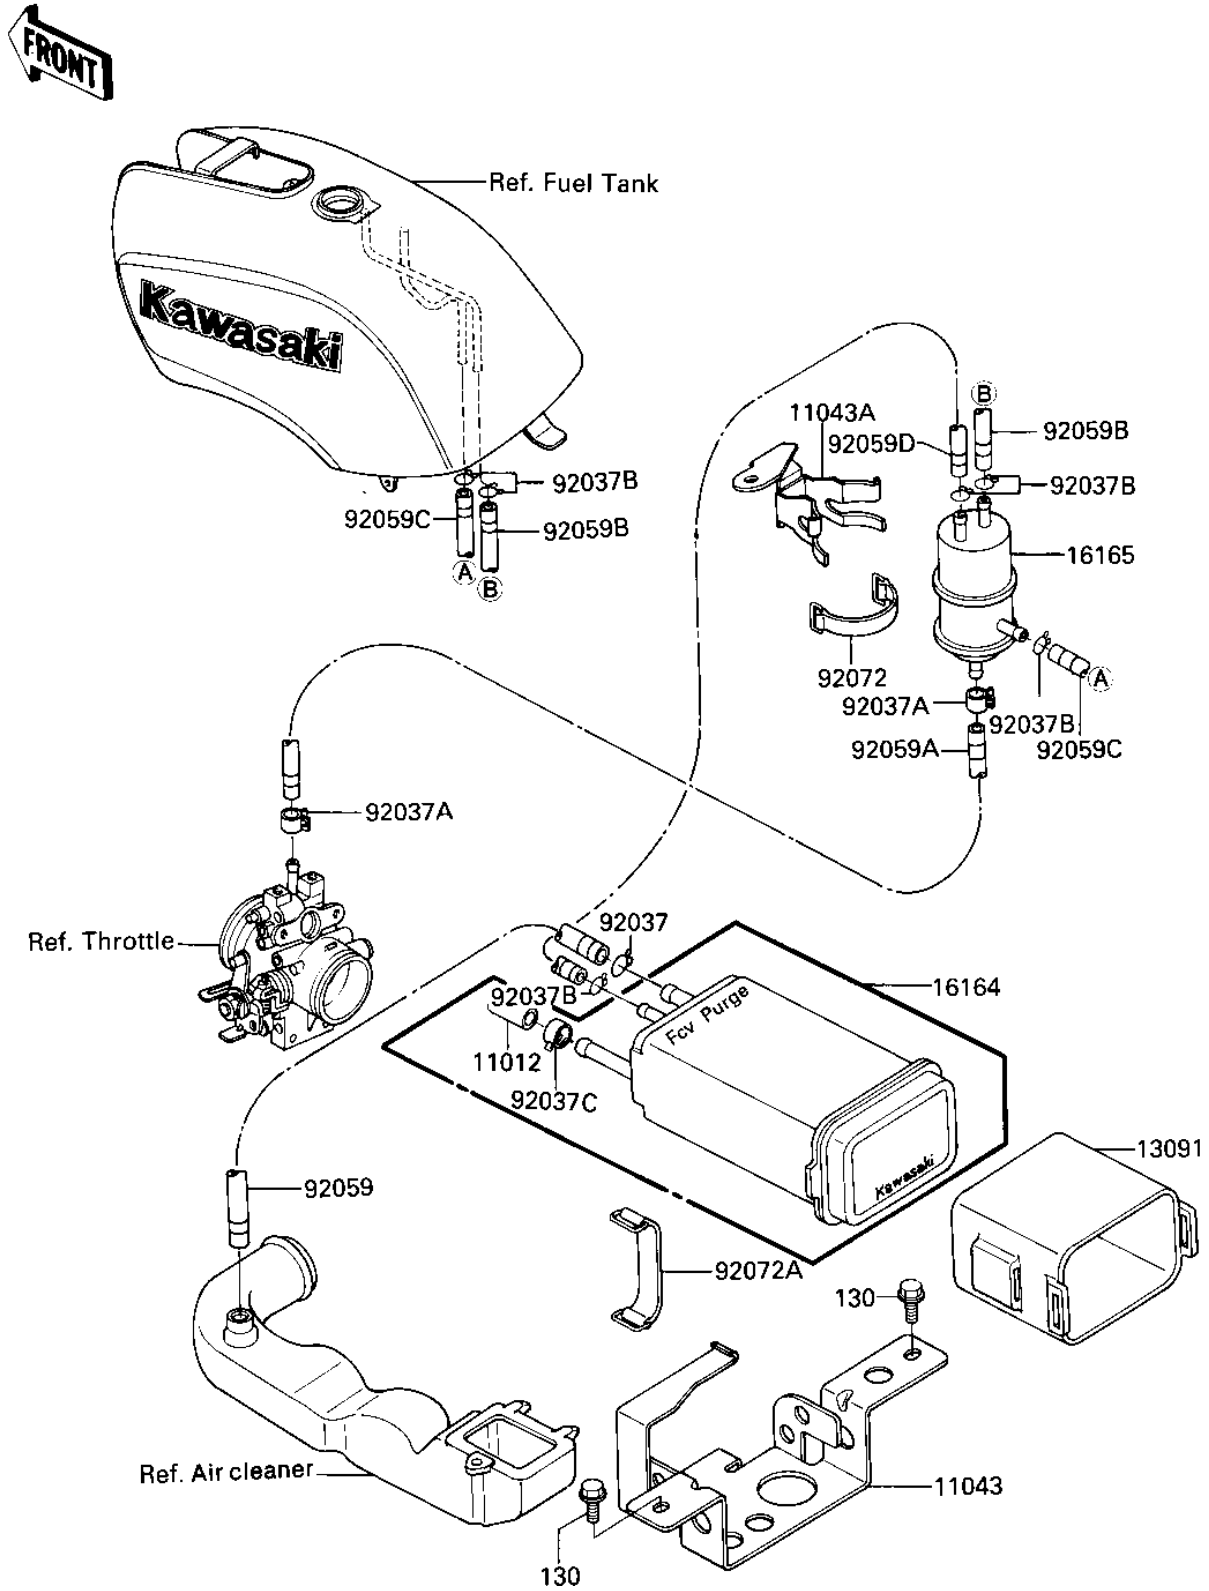

1984 GPz 750 Turbo PARTS DIAGRAM

CANISTER

E1650-0001

1984 GPz 750 Turbo PARTS LIST

CANISTER

ITEM NAME	PART NUMBER	QUANTITY
CAP,CANISTER (Ref # 11012)	11012-1388	1
BRACKET,CANISTER (Ref # 11043)	11043-1455	1
BRACKET,SEPARATOR (Ref # 11043A)	11043-1491	1
HOLDER,CANISTER (Ref # 13091)	13091-1176	1
CANISTER (Ref # 16164)	16164-1054	1
SEPARATOR (Ref # 16165)	16165-1001	1
CLAMP-HOSE (Ref # 92037)	92037-1104	1
CLAMP,TUBE (Ref # 92037A)	92037-1461	2
CLAMP,CHAIN OILER (Ref # 92037B)	92037-147	6
CLAMP,CANISTER (Ref # 92037C)	92037-1512	1
TUBE,7X12X1060,GREEN (Ref # 92059)	92059-1421	1
TUBE,4X9X470 (Ref # 92059A)	92059-1402	1
TUBE,5X10X660,RED (Ref # 92059B)	92059-1502	1
TUBE,5X10X230,RED (Ref # 92059C)	92059-1497	1
TUBE,5X10X660,RED (Ref # 92059D)	92059-1502	1
BAND,TOOL (Ref # 92072)	92072-066	1
BAND (Ref # 92072A)	92072-1006	1
BOLT-FLANGED (Ref # 130)	130D0608	2