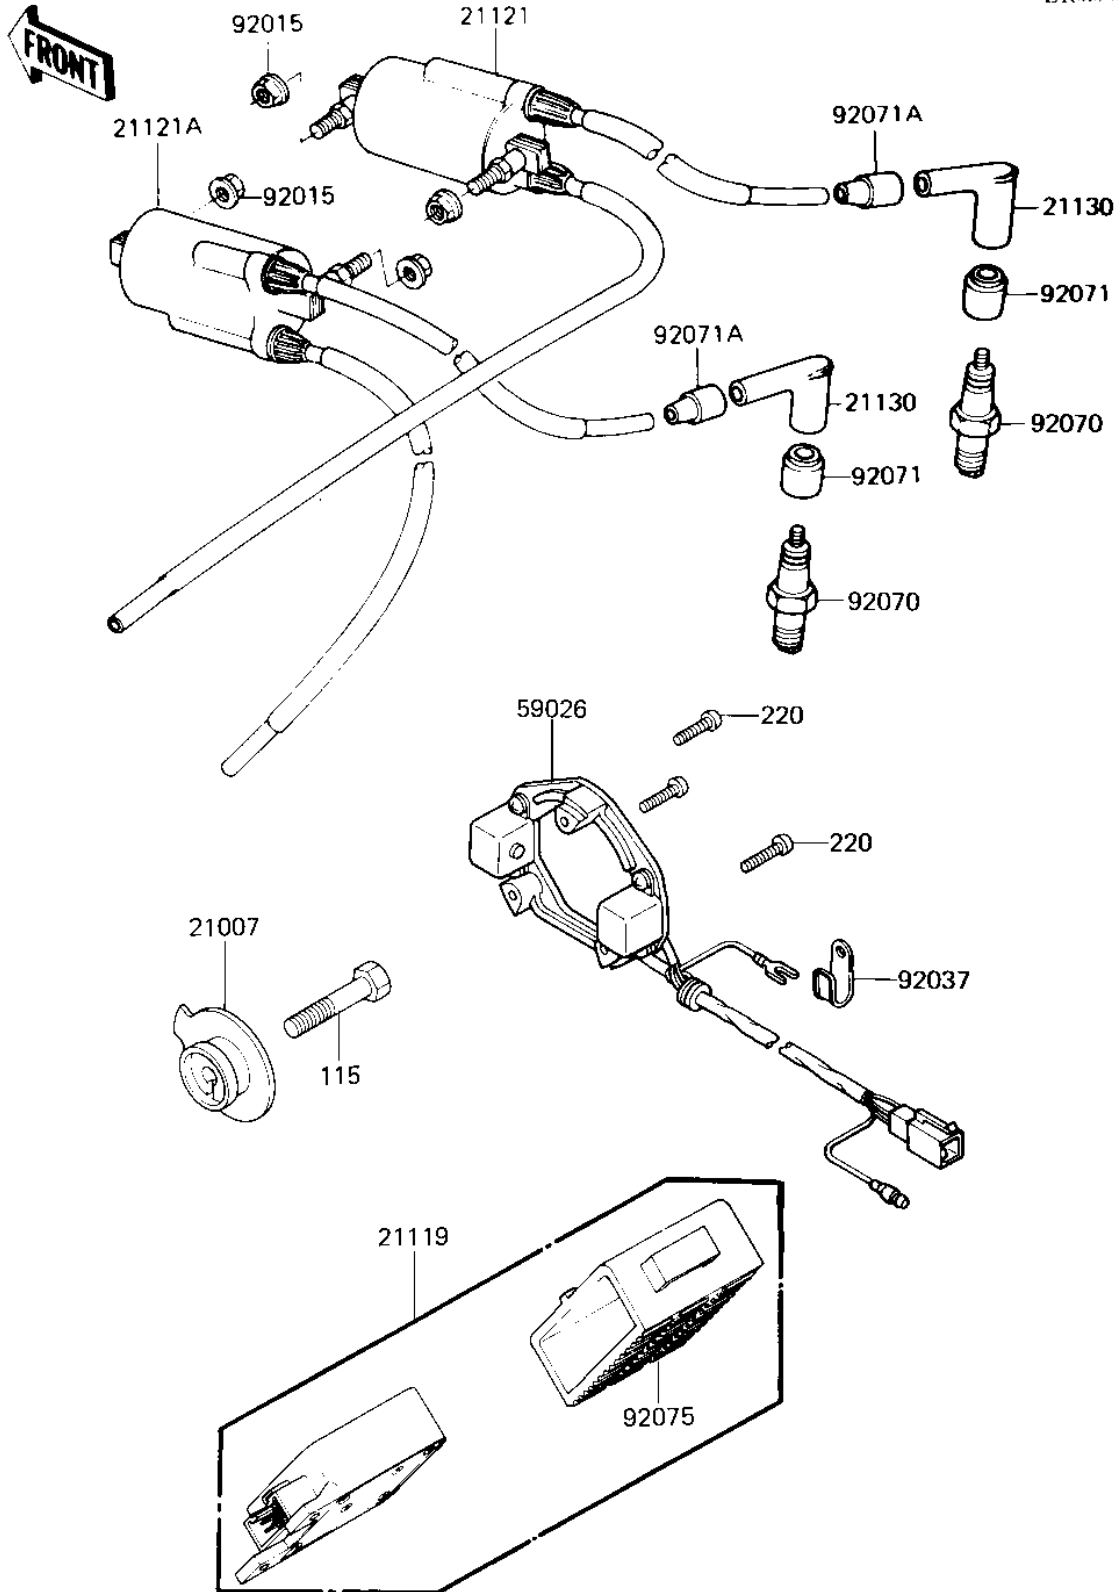

1985 GPz 750 Turbo PARTS DIAGRAM

IGNITION

E1830-0182

1985 GPz 750 Turbo PARTS LIST

IGNITION

ITEM NAME	PART NUMBER	QUANTITY
ROTOR,PULSING COIL (Ref # 21007)	21007-1101	1
IGNITER (Ref # 21119)	21119-1120	1
COIL,IGNITION #1.#4 (Ref # 21121)	21121-1027	1
COIL,IGNITION #2.#3 (Ref # 21121A)	21121-1028	1
CAP-SPARK PLUG,RTFM20 (Ref # 21130)	21130-1007	4
COIL-PULSING (Ref # 59026)	59026-1053	1
NUT-6MM (Ref # 92015)	92015-1078	4
CLAMP,WIRING HARNESS (Ref # 92037)	21126-008	2
SPARK PLUG BR9EV (Ref # 92070)	BR9EV	4
GROMMET-PLUG CAP,A (Ref # 92071)	21131-004	4
GROMMET,SPARK PLG CAP (Ref # 92071A)	21132-005	4
DAMPER,IGNITER (Ref # 92075)	92075-1504	1
BOLT-SMALL-UPSET (Ref # 115)	115G0845	1
SCREW-PAN-CROS,5X25 (Ref # 220)	220B0525	3