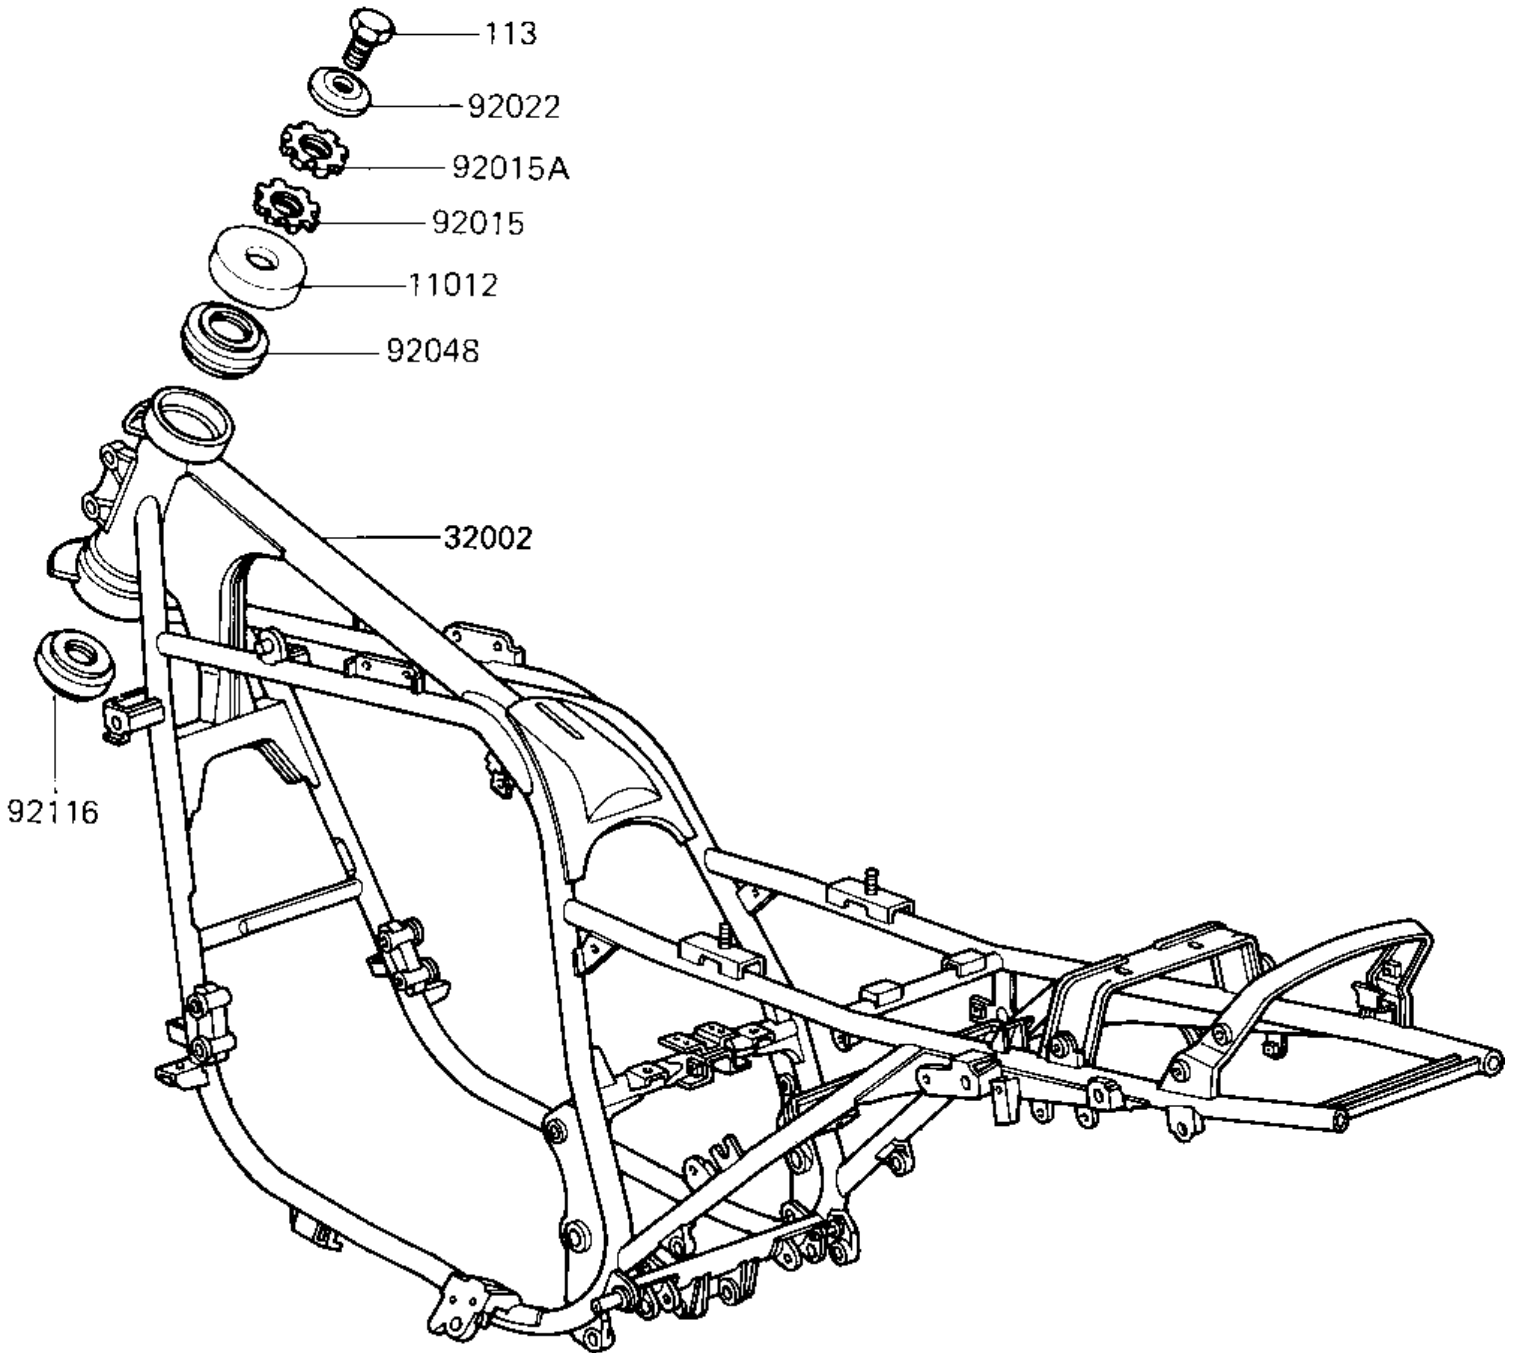

# 1984 GPz 750 Turbo PARTS DIAGRAM

FRAME

F2120-0228

# 1984 GPz 750 Turbo PARTS LIST

## FRAME

ITEM NAME	PART NUMBER	QUANTITY
CAP,STEERING STEM (Ref # 11012)	46098-017	1
FRAME-COMP (Ref # 32002)	32002-1655	1
NUT,25MM,T=10 (Ref # 92015)	92015-1377	1
NUT,25MM,T=6 (Ref # 92015A)	92015-1378	1
WASHER (Ref # 92022)	92022-1229	1
BEARING,STEERING STEM (Ref # 92048)	92047-017	1
BRG,ROLLER,HR320/28XJ (Ref # 92116)	92116-1009	1
BOLT-SMALL-FINE (Ref # 113)	113G1425	1