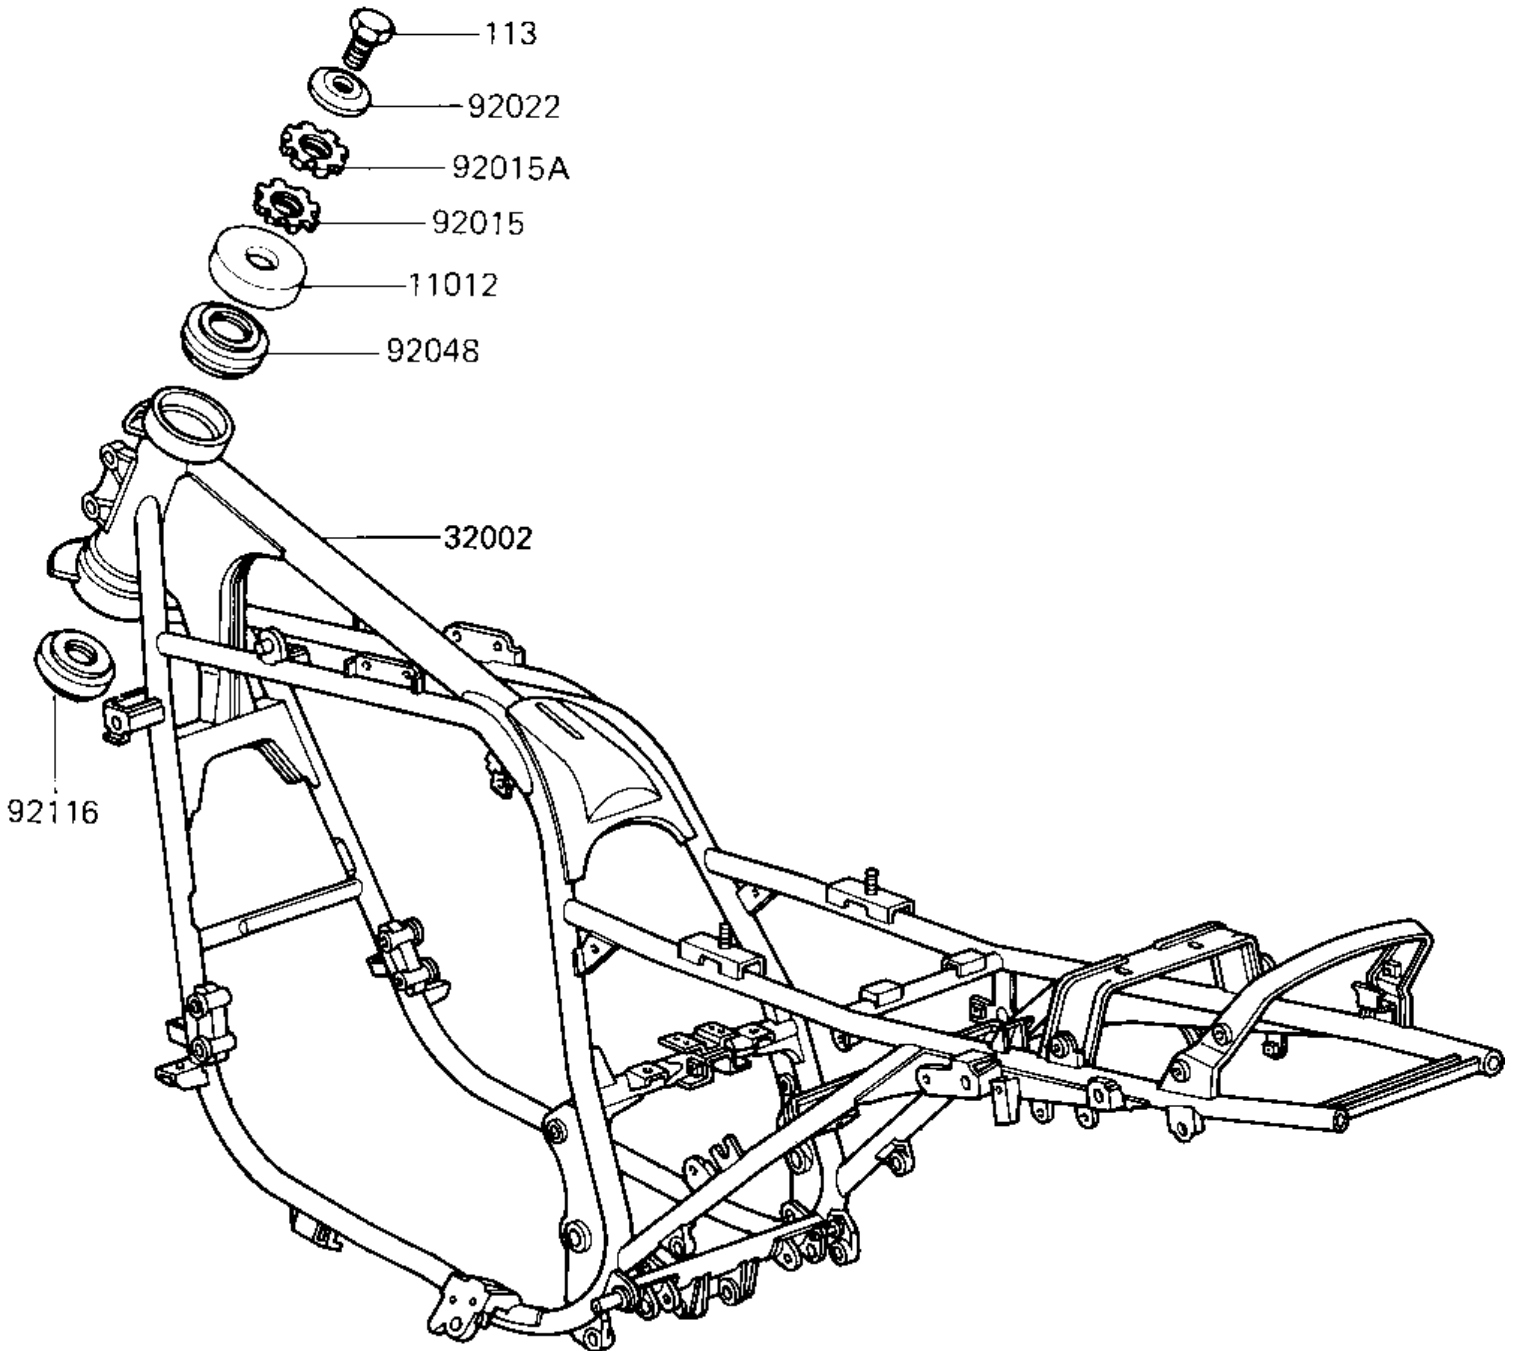

1985 GPz 750 Turbo PARTS DIAGRAM

FRAME

F2120-0228

1985 GPz 750 Turbo PARTS LIST

FRAME

ITEM NAME	PART NUMBER	QUANTITY
CAP,STEERING STEM (Ref # 11012)	46098-017	1
FRAME-COMP (Ref # 32002)	32002-1655	1
NUT,25MM,T=10 (Ref # 92015)	92015-1377	1
NUT,25MM,T=6 (Ref # 92015A)	92015-1378	1
WASHER (Ref # 92022)	92022-1229	1
BEARING,STEERING STEM (Ref # 92048)	92047-017	1
BRG,ROLLER,HR320/28XJ (Ref # 92116)	92116-1009	1
BOLT-SMALL-FINE (Ref # 113)	113G1425	1