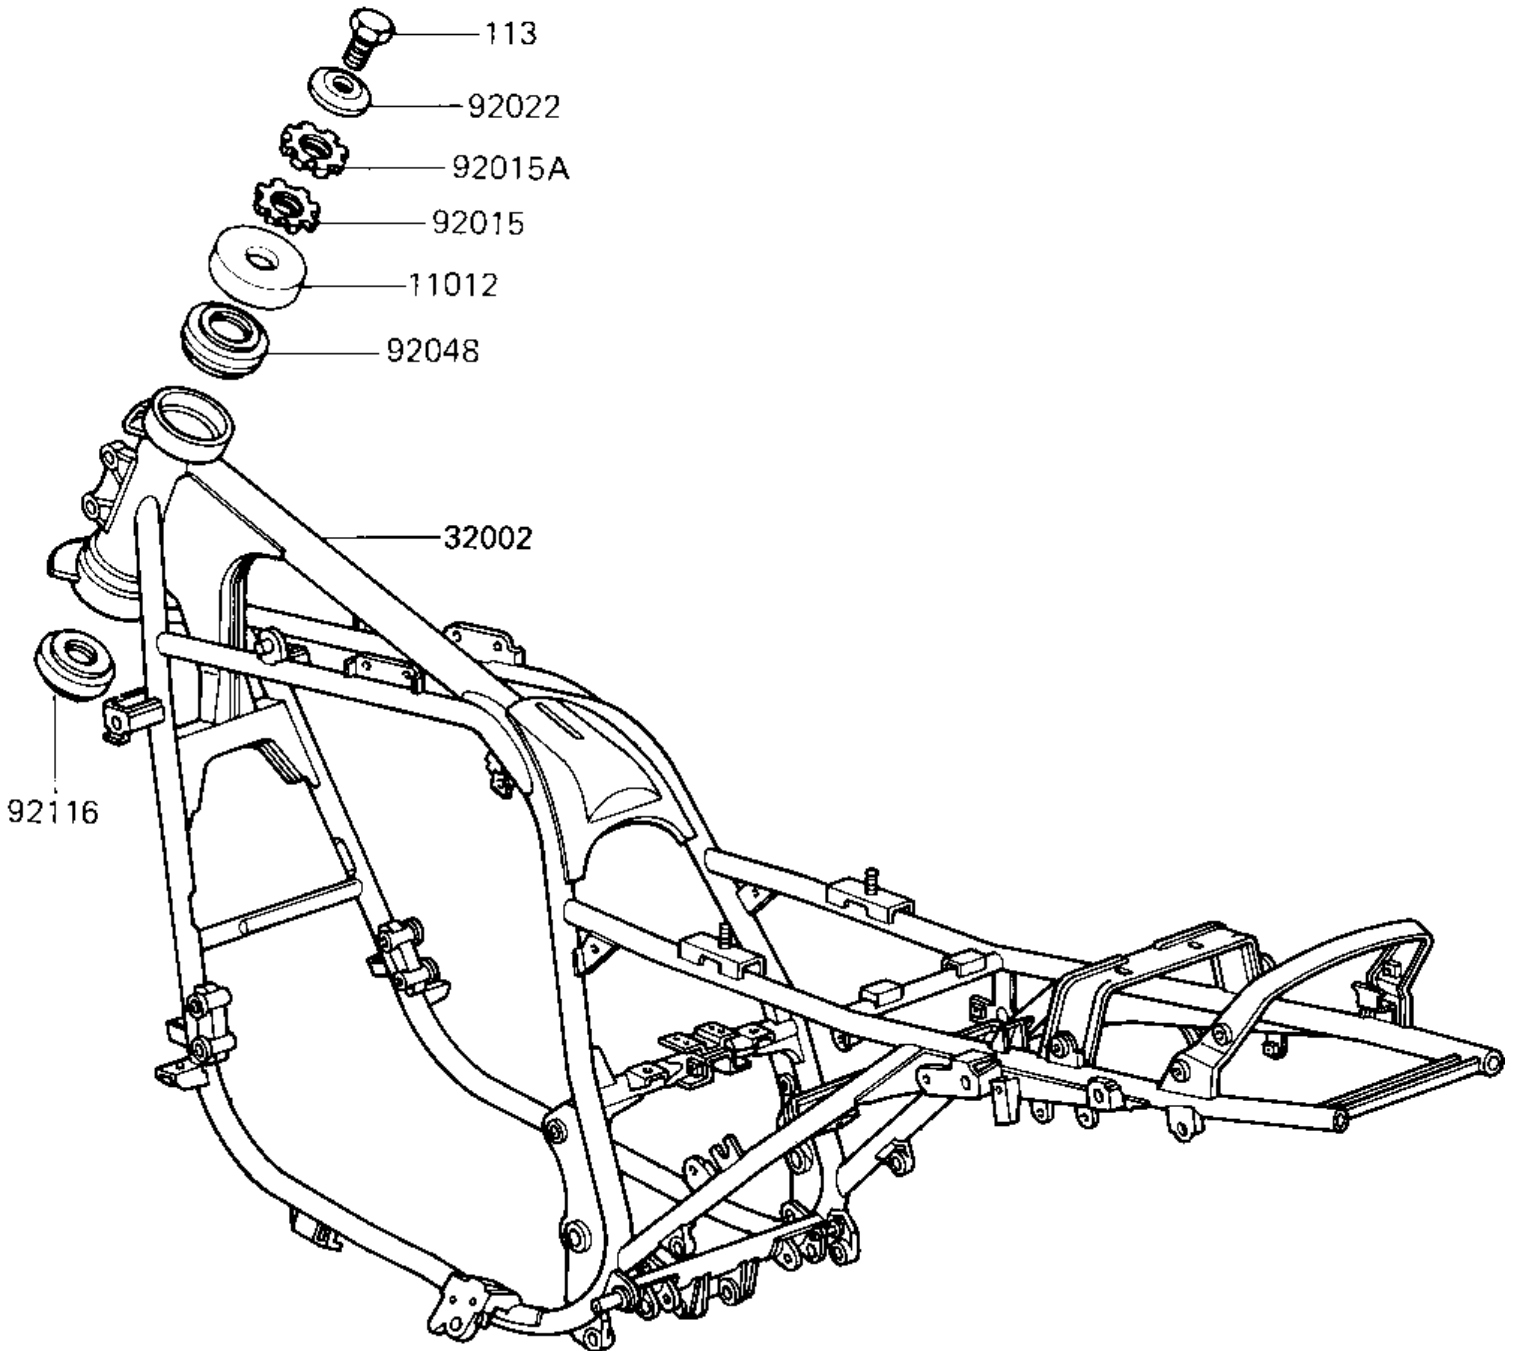

# 1985 GPz 750 Turbo PARTS DIAGRAM

FRAME

F2120-0228

# 1985 GPz 750 Turbo PARTS LIST

## FRAME

ITEM NAME	PART NUMBER	QUANTITY
CAP,STEERING STEM (Ref # 11012)	46098-017	1
FRAME-COMP (Ref # 32002)	32002-1655	1
NUT,25MM,T=10 (Ref # 92015)	92015-1377	1
NUT,25MM,T=6 (Ref # 92015A)	92015-1378	1
WASHER (Ref # 92022)	92022-1229	1
BEARING,STEERING STEM (Ref # 92048)	92047-017	1
BRG,ROLLER,HR320/28XJ (Ref # 92116)	92116-1009	1
BOLT-SMALL-FINE (Ref # 113)	113G1425	1