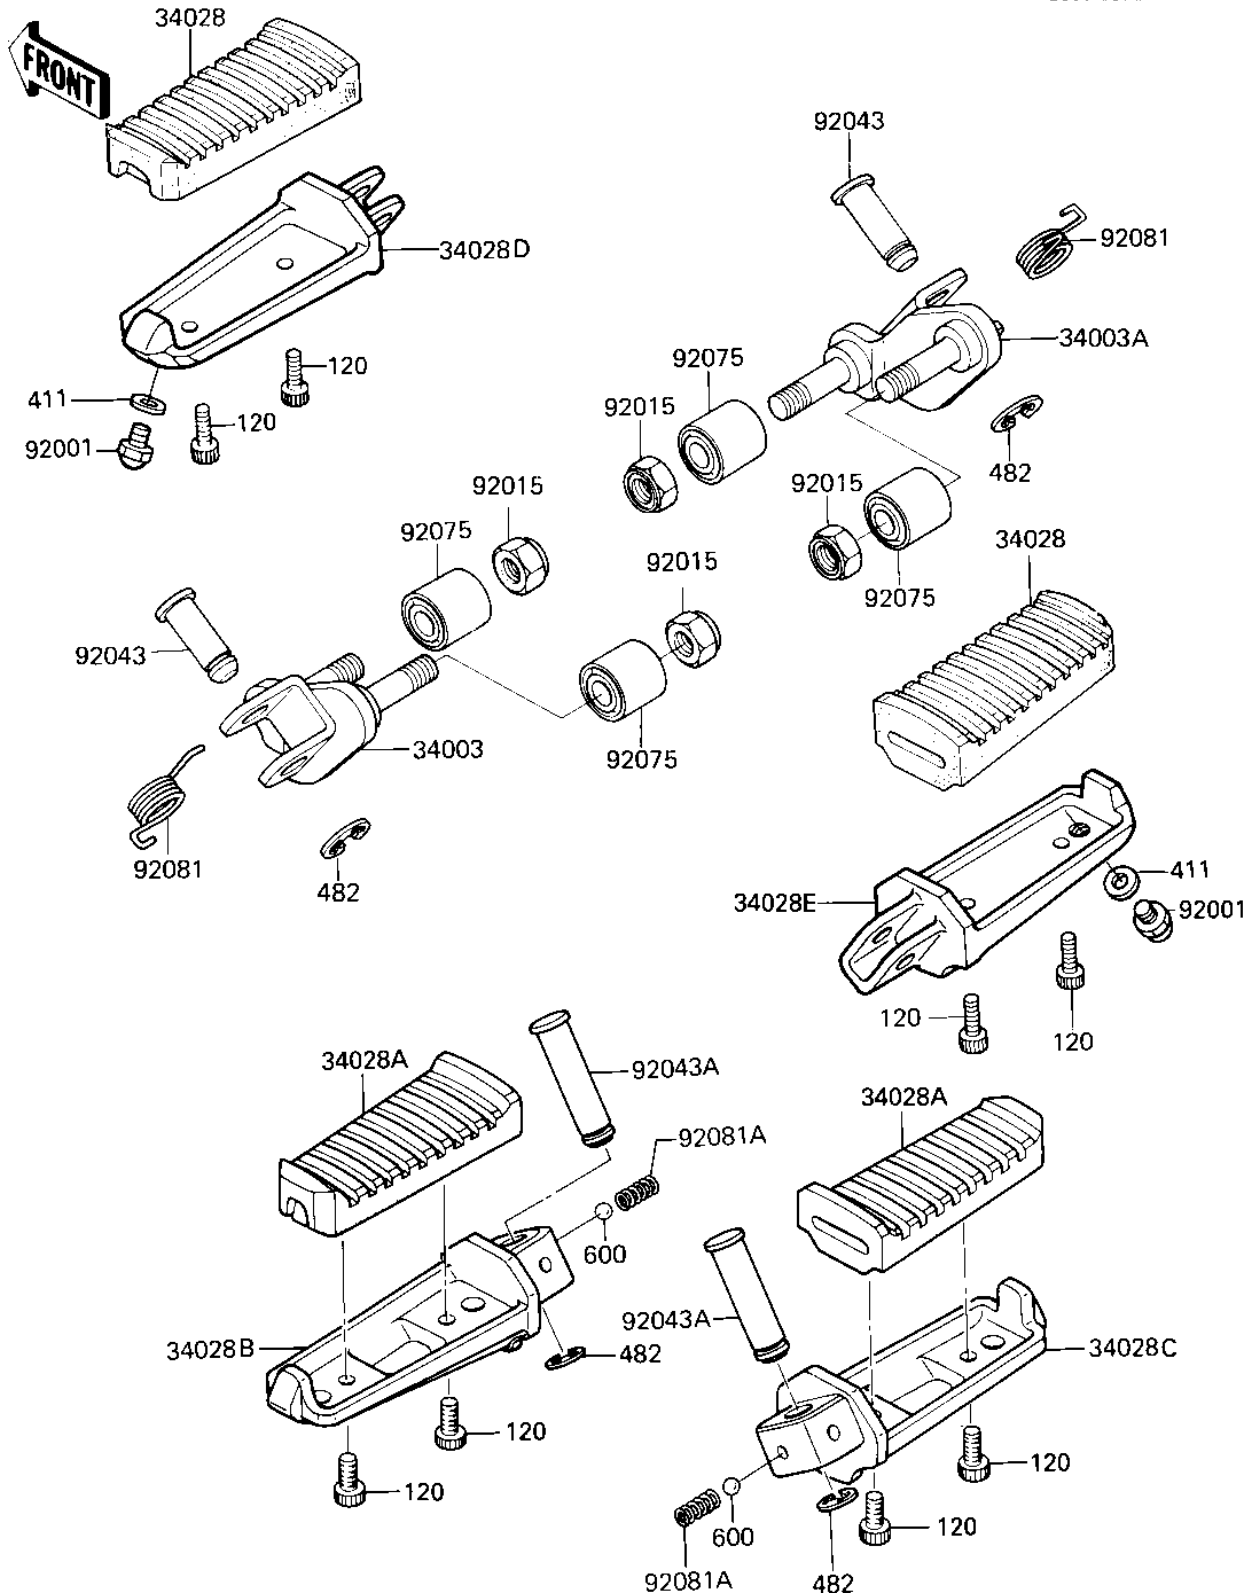

1984 GPz 750 Turbo PARTS DIAGRAM

FOOTRESTS

F2160-0106

1984 GPz 750 Turbo PARTS LIST

FOOTRESTS

ITEM NAME	PART NUMBER	QUANTITY
HOLDER-STEP,FR,LH (Ref # 34003)	34003-1162	1
HOLDER-STEP,FR,RH (Ref # 34003A)	34003-1163	1
STEP,FR,RUBBER (Ref # 34028)	34028-1057	2
STEP,RR,RUBBER (Ref # 34028A)	34028-1060	2
STEP,RR,LH (Ref # 34028B)	34028-1061	1
STEP,RR,RH (Ref # 34028C)	34028-1062	1
STEP,FR,LH (Ref # 34028D)	34028-1126	1
STEP,FR,RH (Ref # 34028E)	34028-1127	1
BOLT,6X10 (Ref # 92001)	92001-1905	2
NUT,LOCK,10MM (Ref # 92015)	92019-021	4
PIN,12X37 (Ref # 92043)	92043-1144	2
PIN,12X42.5 (Ref # 92043A)	92043-1145	2
DAMPER,STEP HOLDER (Ref # 92075)	92075-1411	4
SPRING,STEP RETURN,RH (Ref # 92081)	92144-1568	2
SPRING,COIL,STEP,RR (Ref # 92081A)	92081-1588	2
BOLT-SOCKET (Ref # 120)	120Z0514	8
WASHER PLAIN 6MM (Ref # 411)	411B0600	2
CIR CLIP (Ref # 482)	482K0100	4
BALL STEEL 1/4' (Ref # 600)	600A0800	2