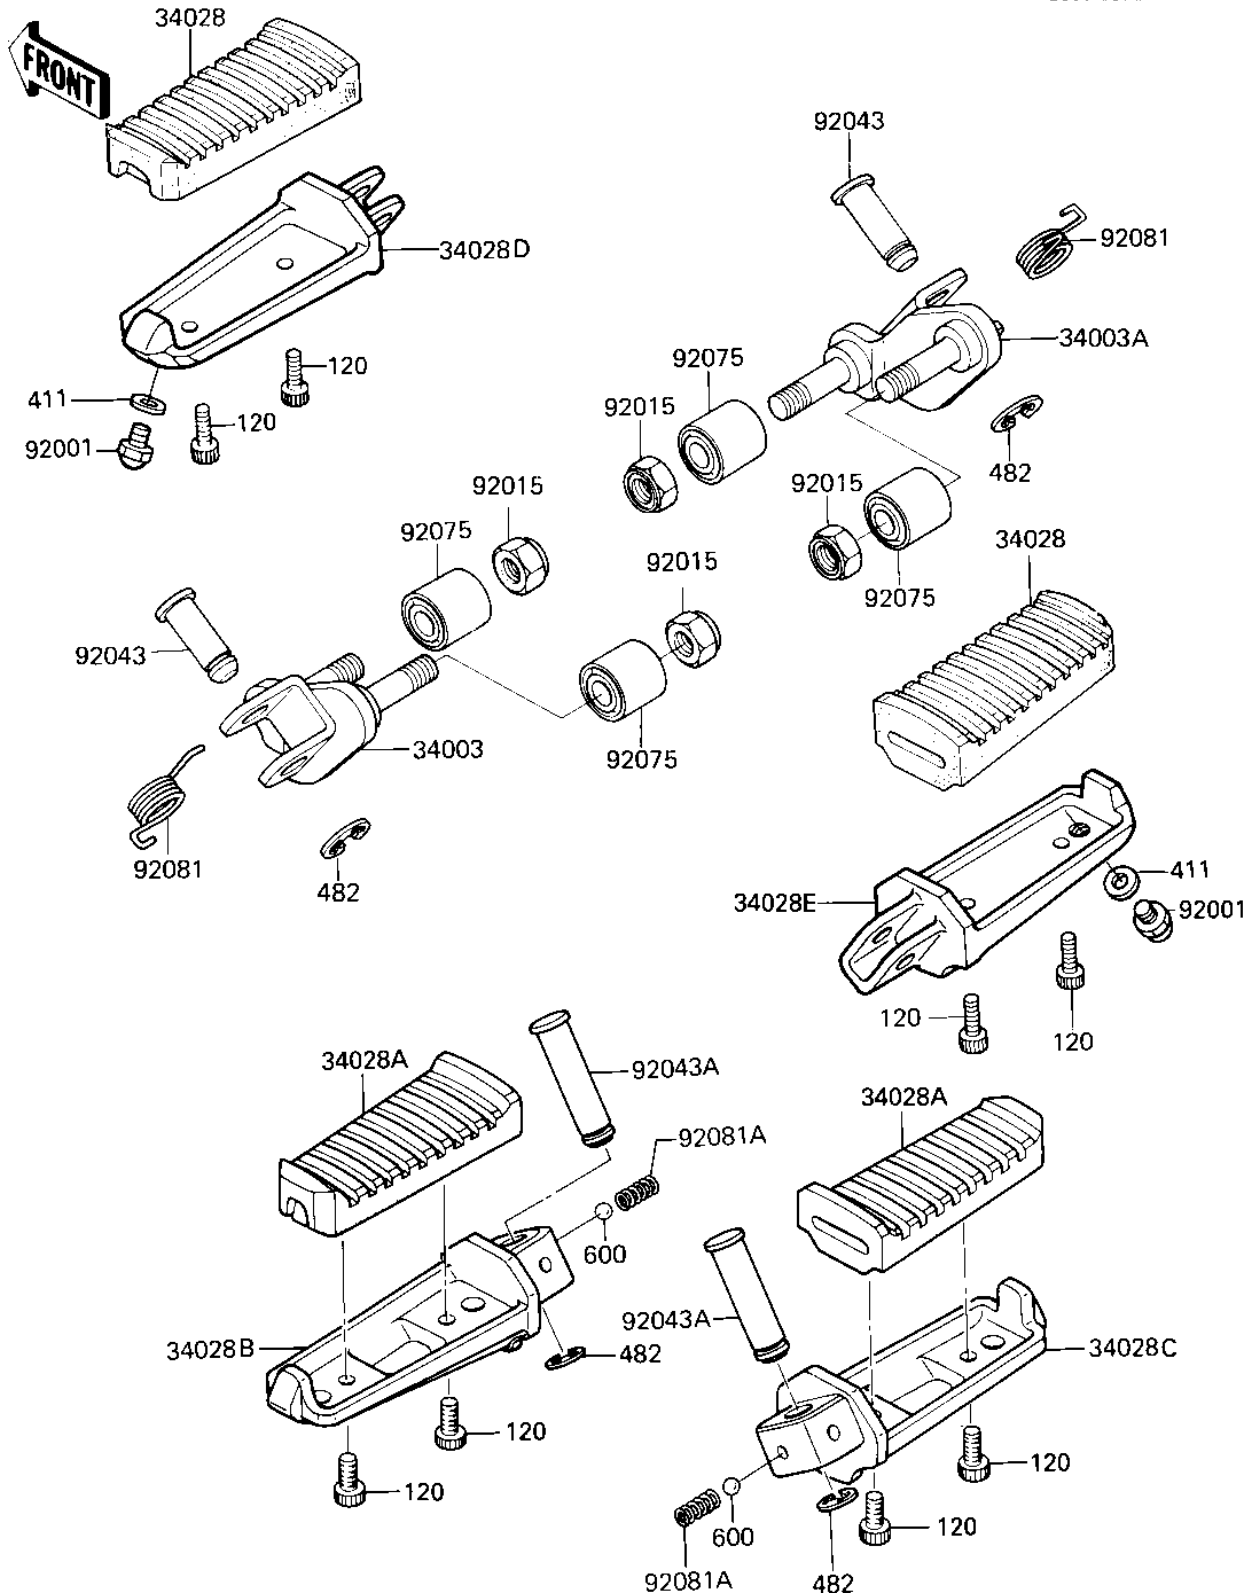

# 1985 GPz 750 Turbo PARTS DIAGRAM

## FOOTRESTS

F2160-0106

# 1985 GPz 750 Turbo PARTS LIST

## FOOTRESTS

ITEM NAME	PART NUMBER	QUANTITY
HOLDER-STEP,FR,LH (Ref # 34003)	34003-1162	1
HOLDER-STEP,FR,RH (Ref # 34003A)	34003-1163	1
STEP,FR,RUBBER (Ref # 34028)	34028-1057	2
STEP,RR,RUBBER (Ref # 34028A)	34028-1060	2
STEP,RR,LH (Ref # 34028B)	34028-1061	1
STEP,RR,RH (Ref # 34028C)	34028-1062	1
STEP,FR,LH (Ref # 34028D)	34028-1126	1
STEP,FR,RH (Ref # 34028E)	34028-1127	1
BOLT,6X10 (Ref # 92001)	92001-1905	2
NUT,LOCK,10MM (Ref # 92015)	92019-021	4
PIN,12X37 (Ref # 92043)	92043-1144	2
PIN,12X42.5 (Ref # 92043A)	92043-1145	2
DAMPER,STEP HOLDER (Ref # 92075)	92075-1411	4
SPRING,STEP RETURN,RH (Ref # 92081)	92144-1568	2
SPRING,COIL,STEP,RR (Ref # 92081A)	92081-1588	2
BOLT-SOCKET (Ref # 120)	120Z0514	8
WASHER PLAIN 6MM (Ref # 411)	411B0600	2
CIR CLIP (Ref # 482)	482K0100	4
BALL STEEL 1/4' (Ref # 600)	600A0800	2