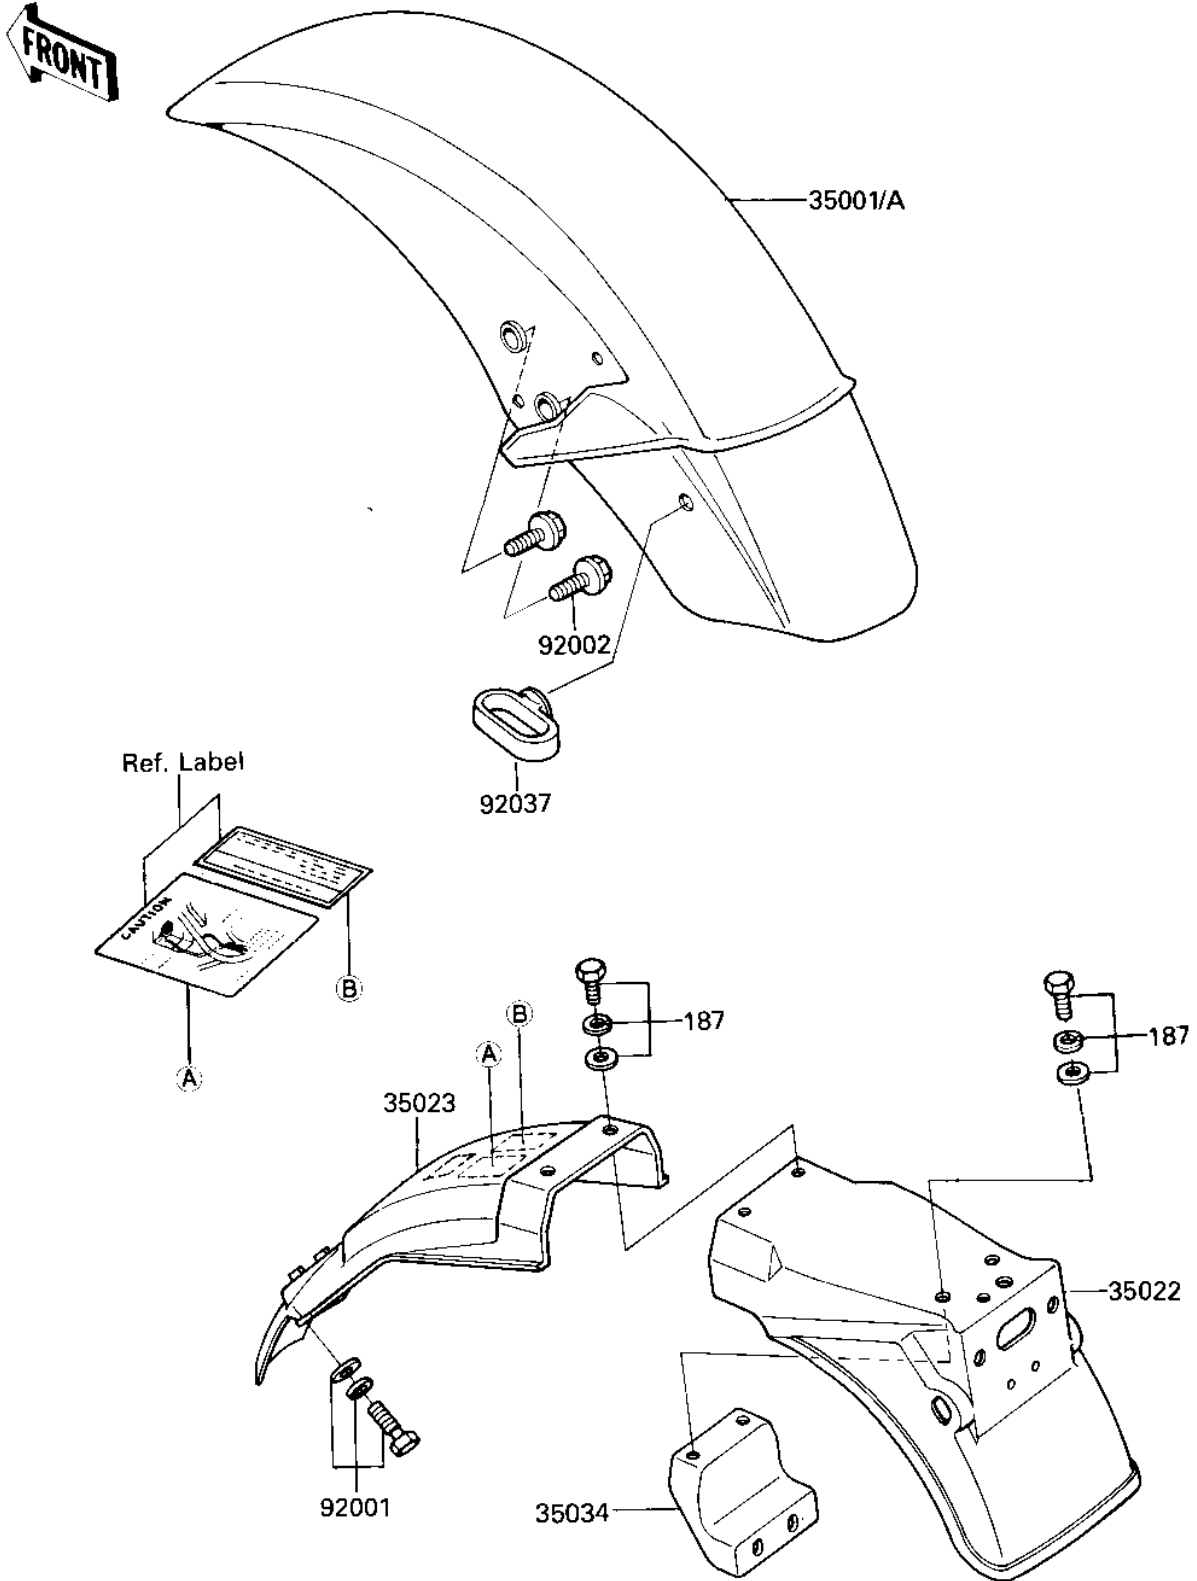

1984 GPz 750 Turbo PARTS DIAGRAM

FENDERS

F2170-0230

1984 GPz 750 Turbo PARTS LIST

FENDERS

ITEM NAME	PART NUMBER	QUANTITY
FENDER-ASSY-FRONT,F.R (Ref # 35001)	35001-1112-B1	1
FENDER-COMP-REAR,RR,B (Ref # 35022)	35022-1115-6Z	1
FENDER-REAR,FR (Ref # 35023)	35023-1106	1
REINFORCE,FENDER,RR (Ref # 35034)	35034-1091	1
BOLT,6X16 (Ref # 92001)	92001-1851	2
BOLT,8X20 (Ref # 92002)	92002-1134	4
CLAMP,CABLE (Ref # 92037)	92037-1459	1
BOLT-UPSET-WSP (Ref # 187)	187B0620	4