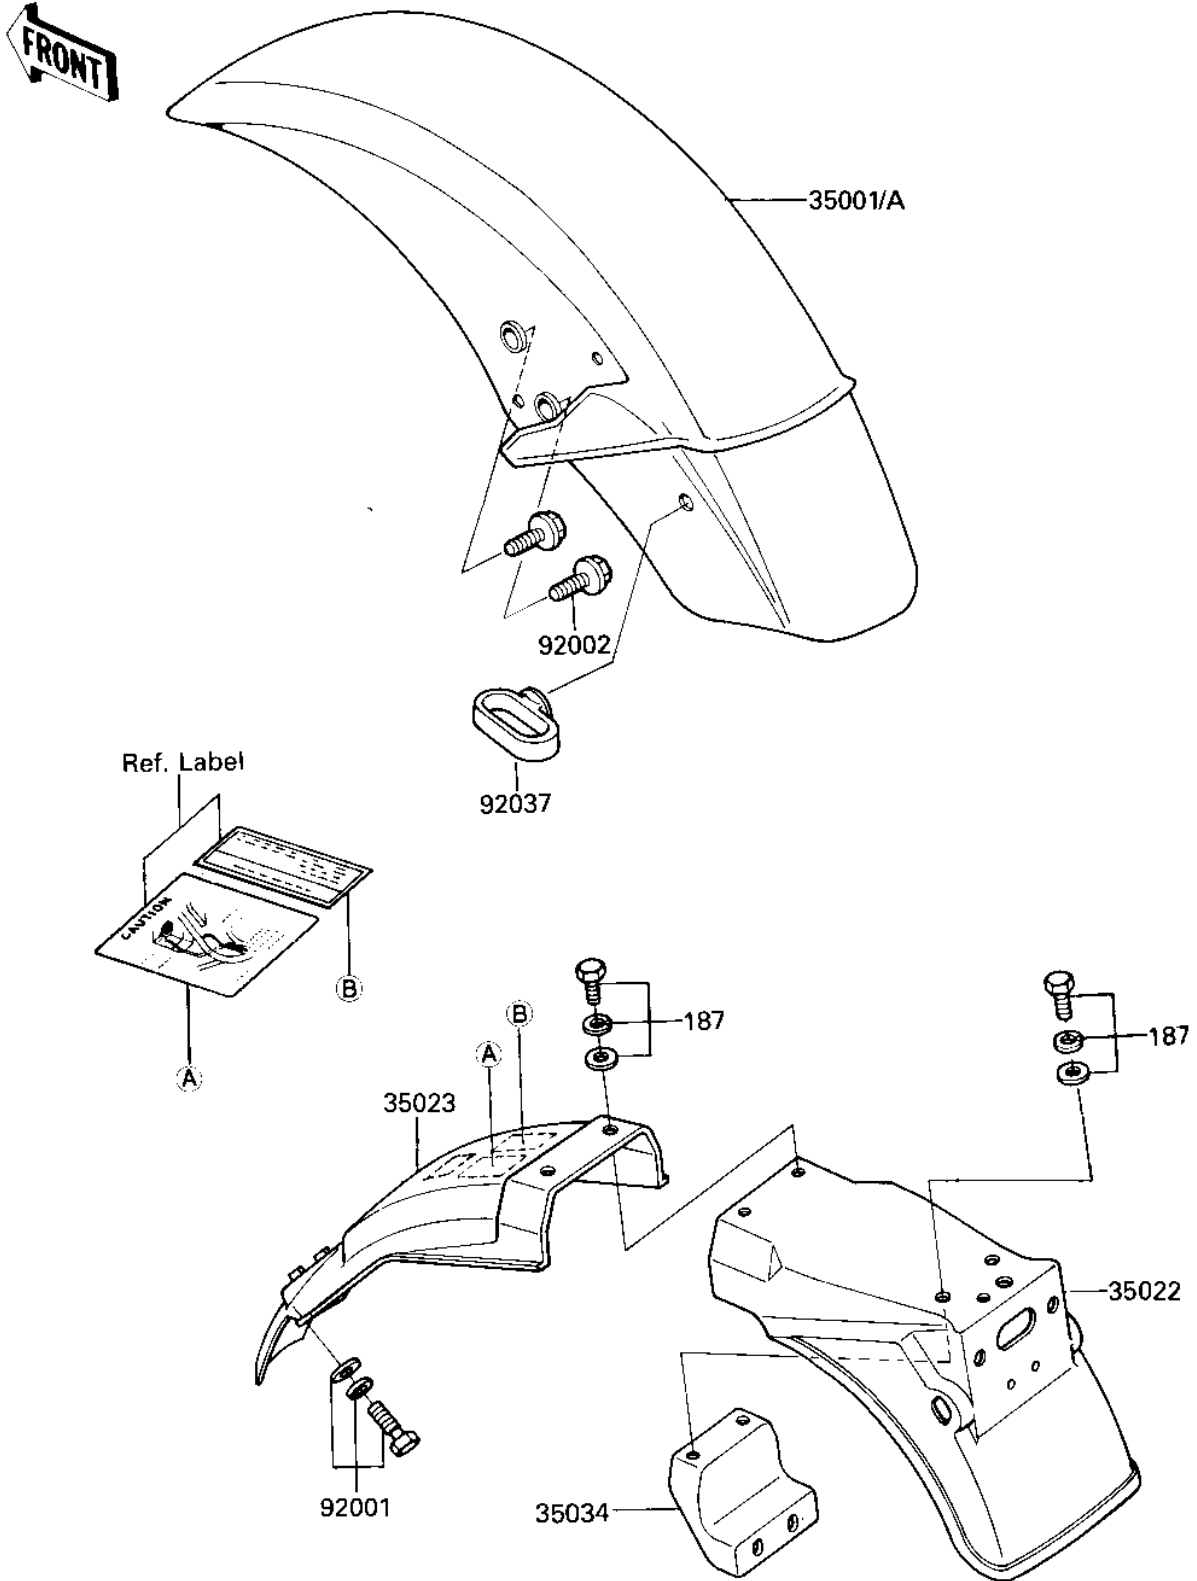

# 1985 GPz 750 Turbo PARTS DIAGRAM

FENDERS

F2170-0230

# 1985 GPz 750 Turbo PARTS LIST

## FENDERS

ITEM NAME	PART NUMBER	QUANTITY
FENDER-ASSY-FRONT,F.R (Ref # 35001A)	35001-1112-B1	1
FENDER-COMP-REAR,RR,B (Ref # 35022)	35022-1115-6Z	1
FENDER-REAR,FR (Ref # 35023)	35023-1106	1
REINFORCE,FENDER,RR (Ref # 35034)	35034-1091	1
BOLT,6X16 (Ref # 92001)	92001-1851	2
BOLT,8X20 (Ref # 92002)	92002-1134	4
CLAMP,CABLE (Ref # 92037)	92037-1459	1
BOLT-UPSET-WSP (Ref # 187)	187B0620	4