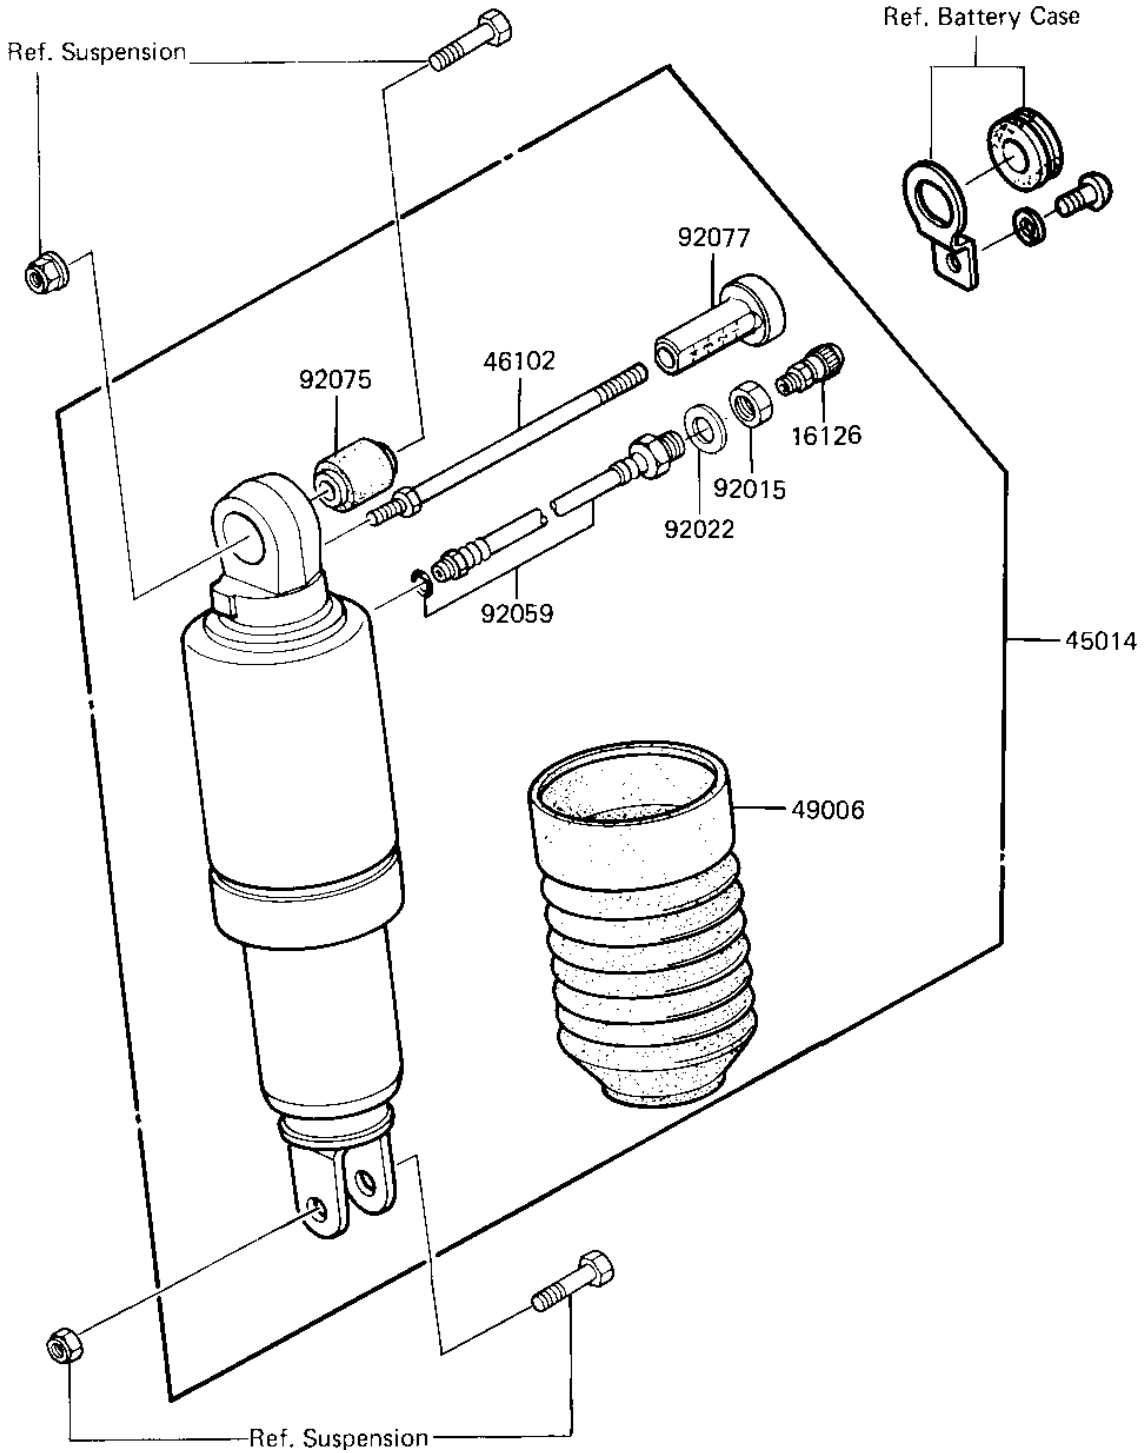

1984 GPz 750 Turbo PARTS DIAGRAM

SHOCK ABSORBER

F2280-0014

1984 GPz 750 Turbo PARTS LIST

SHOCK ABSORBER

ITEM NAME	PART NUMBER	QUANTITY
VALVE AIR (Ref # 16126)	16126-1052	1
SHOCKABSORBER,RR (Ref # 45014)	45014-1256	1
ROD,RR SHOCKABSORBER (Ref # 46102)	46102-1102	1
BOOT,RR SHOCKABSORBER (Ref # 49006)	49006-1151	1
NUT,14MM (Ref # 92015)	92015-1305	1
WASHER (Ref # 92022)	92022-1494	1
TUBE,SHOCKABSORBER (Ref # 92059)	92059-1364	1
DAMPER,RR SHOCKABSORB (Ref # 92075)	92075-1552	1
KNOB,RR SHOCKABSORBER (Ref # 92077)	92077-1051	1