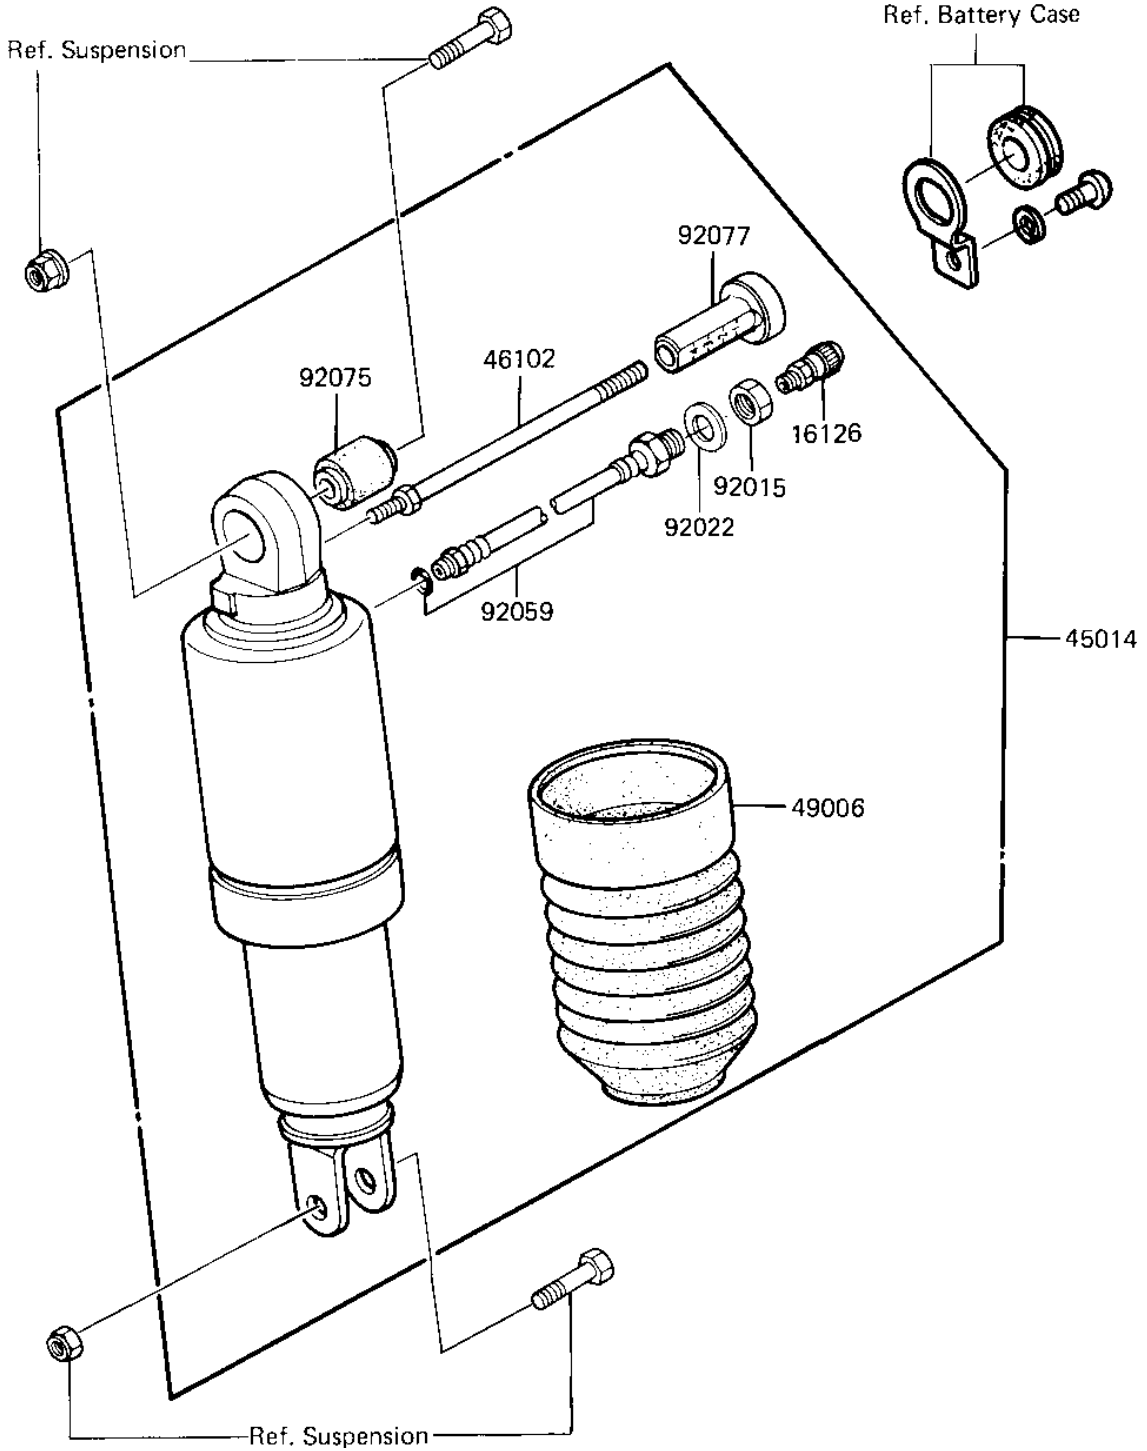

1985 GPz 750 Turbo PARTS DIAGRAM

SHOCK ABSORBER

F2280-0014

1985 GPz 750 Turbo PARTS LIST

SHOCK ABSORBER

ITEM NAME	PART NUMBER	QUANTITY
VALVE AIR (Ref # 16126)	16126-1052	1
SHOCKABSORBER,RR (Ref # 45014)	45014-1256	1
ROD,RR SHOCKABSORBER (Ref # 46102)	46102-1102	1
BOOT,RR SHOCKABSORBER (Ref # 49006)	49006-1151	1
NUT,14MM (Ref # 92015)	92015-1305	1
WASHER (Ref # 92022)	92022-1494	1
TUBE,SHOCKABSORBER (Ref # 92059)	92059-1364	1
DAMPER,RR SHOCKABSORB (Ref # 92075)	92075-1552	1
KNOB,RR SHOCKABSORBER (Ref # 92077)	92077-1051	1