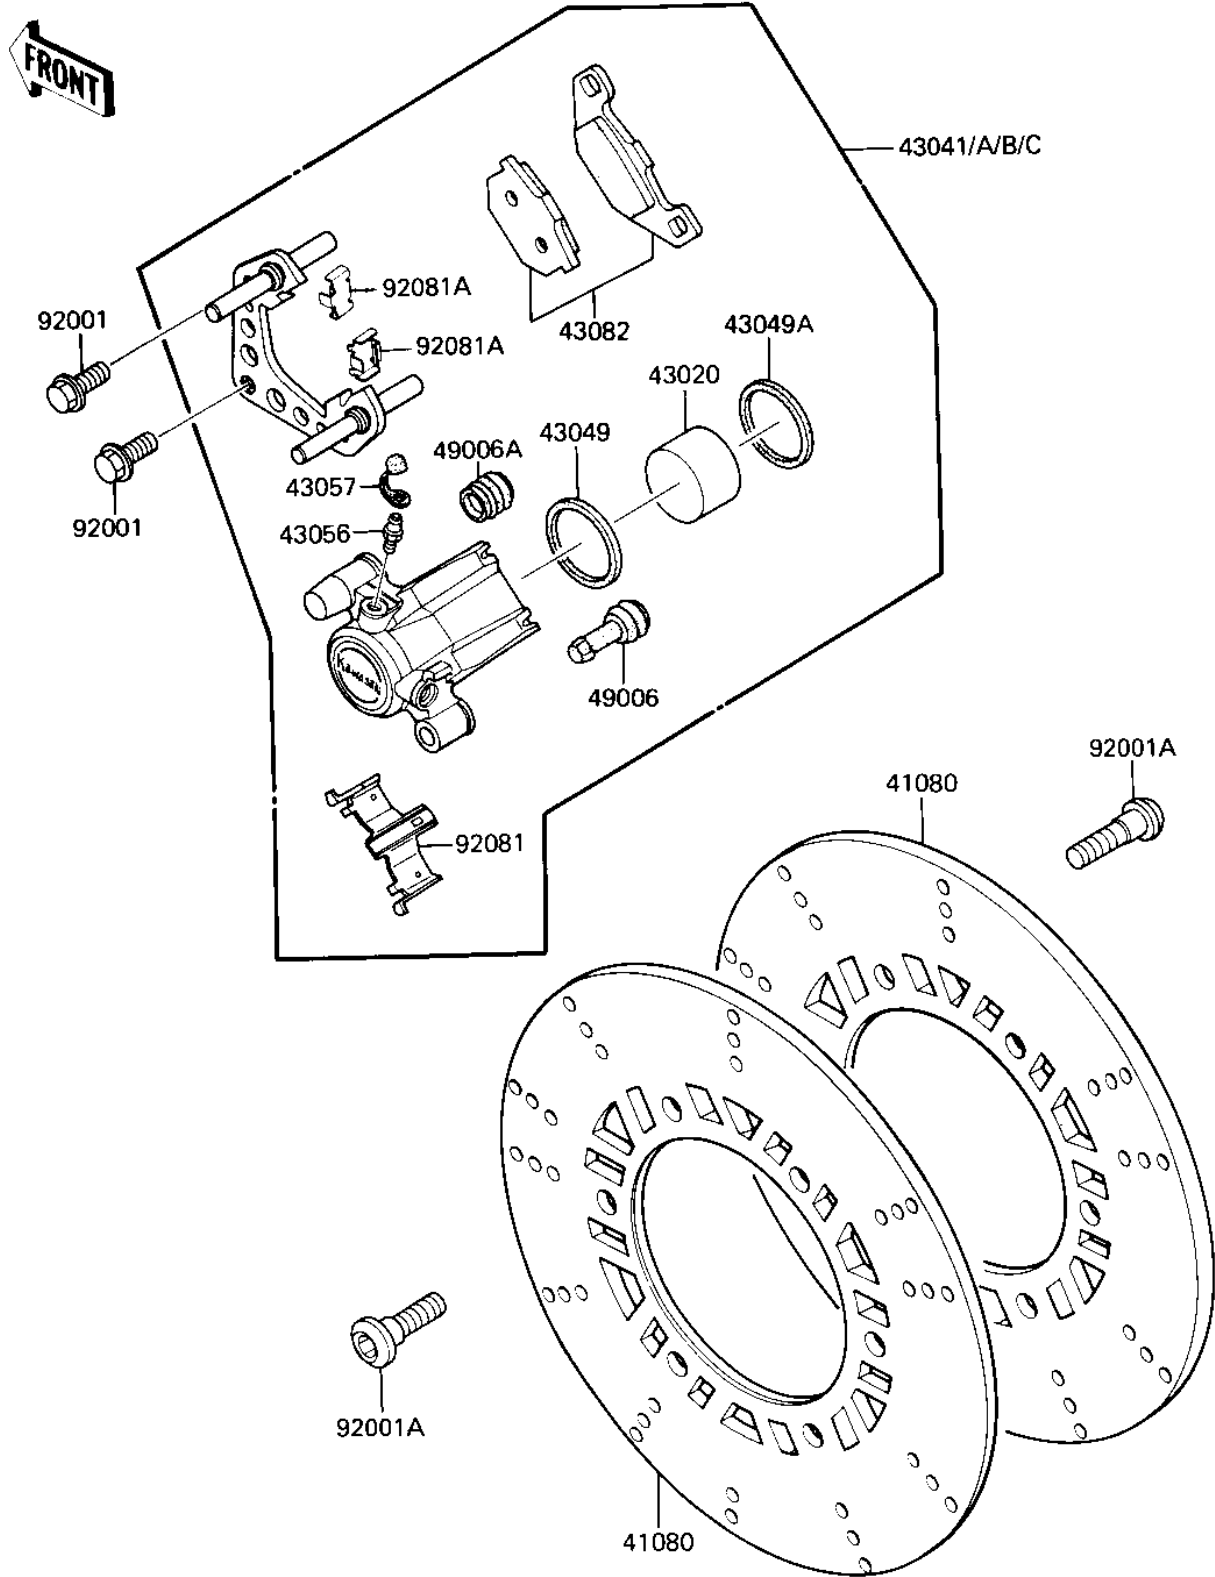

1984 GPz 750 Turbo PARTS DIAGRAM

FRONT BRAKE

F2292-0056

1984 GPz 750 Turbo PARTS LIST

FRONT BRAKE

ITEM NAME	PART NUMBER	QUANTITY
DISC,FR,SILVER (Ref # 41080)	41080-1112	2
PISTON-COMP-BRAKE (Ref # 43020)	43020-1066	2
CALIPER-ASSY,FR,LH (Ref # 43041)	43041-1184	1
CALIPER-ASSY,FR,RH (Ref # 43041A)	43041-1185	1
RING,PISTON SEAL (Ref # 43049)	43049-002	2
PACKING,PISTON (Ref # 43049A)	43049-1028	2
BREEDER (Ref # 43056)	43056-003	2
CAP,BREEDER (Ref # 43057)	43057-003	2
PAD-ASSY-BRAKE (Ref # 43082)	43082-1029	2
BOOT,CALIPER (Ref # 49006)	49006-1094	2
BOOT,CALIPER (Ref # 49006A)	49006-1095	2
BOLT,FLANGED,10X41,BL (Ref # 92001)	92001-1844	4
BOLT,SOCKET,8X30 (Ref # 92001A)	92001-1951	12
SPRING,PAD (Ref # 92081)	92081-1525	2
SPRING,PAD STOPPER (Ref # 92081A)	92081-1661	4