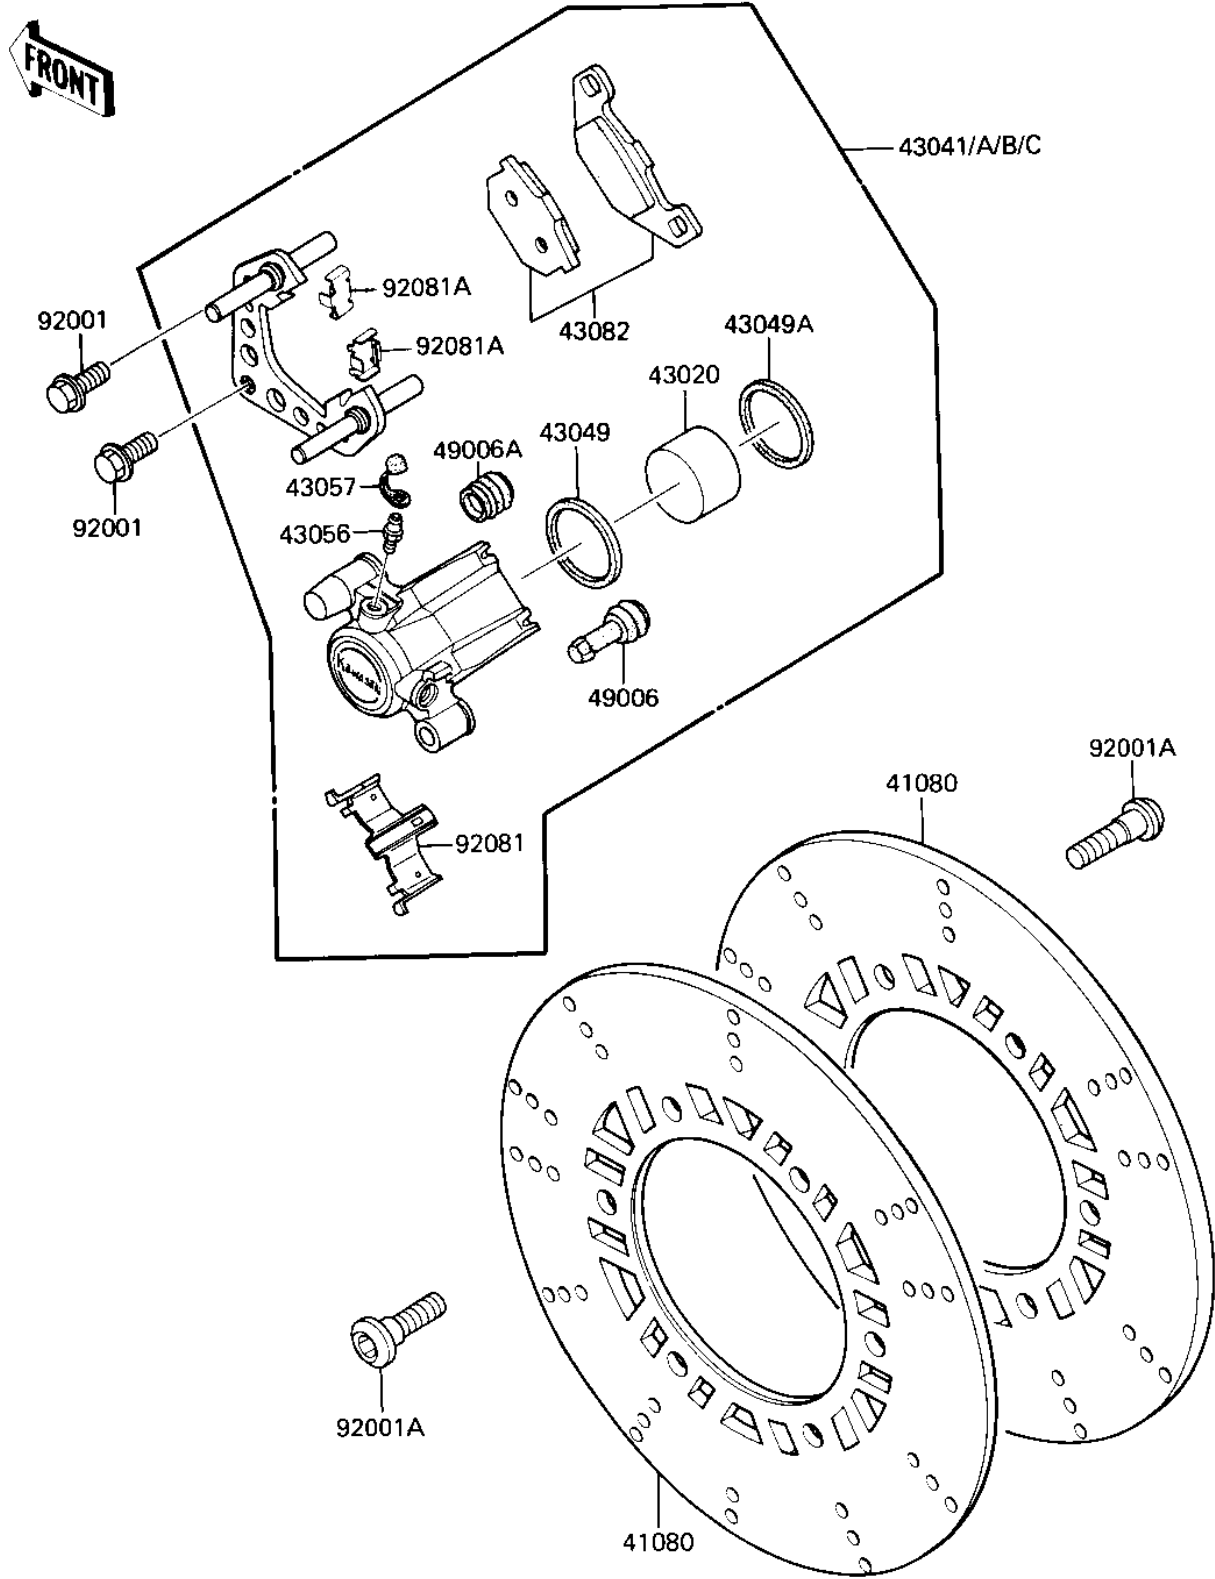

1985 GPz 750 Turbo PARTS DIAGRAM

FRONT BRAKE

F2292-0056

1985 GPz 750 Turbo PARTS LIST

FRONT BRAKE

ITEM NAME	PART NUMBER	QUANTITY
DISC,FR,SILVER (Ref # 41080)	41080-1112	2
PISTON-COMP-BRAKE (Ref # 43020)	43020-1066	2
CALIPER-ASSY,FR,LH (Ref # 43041B)	43041-1184	1
CALIPER-ASSY,FR,RH (Ref # 43041C)	43041-1185	1
RING,PISTON SEAL (Ref # 43049)	43049-002	2
PACKING,PISTON (Ref # 43049A)	43049-1028	2
BREEDER (Ref # 43056)	43056-003	2
CAP,BREEDER (Ref # 43057)	43057-003	2
PAD-ASSY-BRAKE (Ref # 43082)	43082-1029	2
BOOT,CALIPER (Ref # 49006)	49006-1094	2
BOOT,CALIPER (Ref # 49006A)	49006-1095	2
BOLT,FLANGED,10X41,BL (Ref # 92001)	92001-1844	4
BOLT,SOCKET,8X30 (Ref # 92001A)	92001-1951	12
SPRING,PAD (Ref # 92081)	92081-1525	2
SPRING,PAD STOPPER (Ref # 92081A)	92081-1661	4