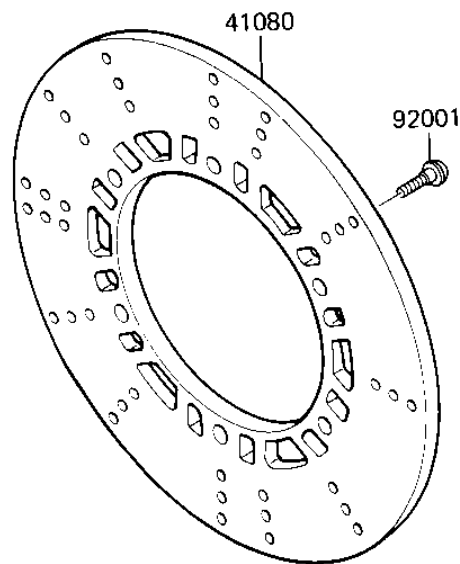

# 1984 GPz 750 Turbo PARTS DIAGRAM

REAR BRAKE

F2294-0013

# 1984 GPz 750 Turbo PARTS LIST

## REAR BRAKE

ITEM NAME	PART NUMBER	QUANTITY
DISC,RR,SILVER (Ref # 41080)	41080-1113	1
PISTON-COMP-BRAKE (Ref # 43020)	43020-1066	1
CALIPER-ASSY,RR (Ref # 43041)	43041-1186	1
HOLDER-COMP-CALIPER,R (Ref # 43044)	43044-1038	1
RING,PISTON SEAL (Ref # 43049)	43049-002	1
PACKING,PISTON (Ref # 43049A)	43049-1028	1
BREEDER (Ref # 43056)	43056-003	1
CAP,BREEDER (Ref # 43057)	43057-003	1
PAD-ASSY-BRAKE (Ref # 43082)	43082-1062	1
BOOT,CALIPER (Ref # 49006)	49006-1094	1
BOOT,CALIPER (Ref # 49006A)	49006-1095	1
BOLT,SOCKET,8X30 (Ref # 92001)	92001-1951	6
COLLAR,RR CALIPER,ID= (Ref # 92027)	92027-1655	1
COLLAR,10.5X18X17 (Ref # 92027A)	92027-1656	1
SPRING,PAD (Ref # 92081)	92081-1525	1
SPRING,PAD STOPPER (Ref # 92081A)	92081-1661	2
BOLT-FLANGED,10X14 (Ref # 130)	130G1014	2