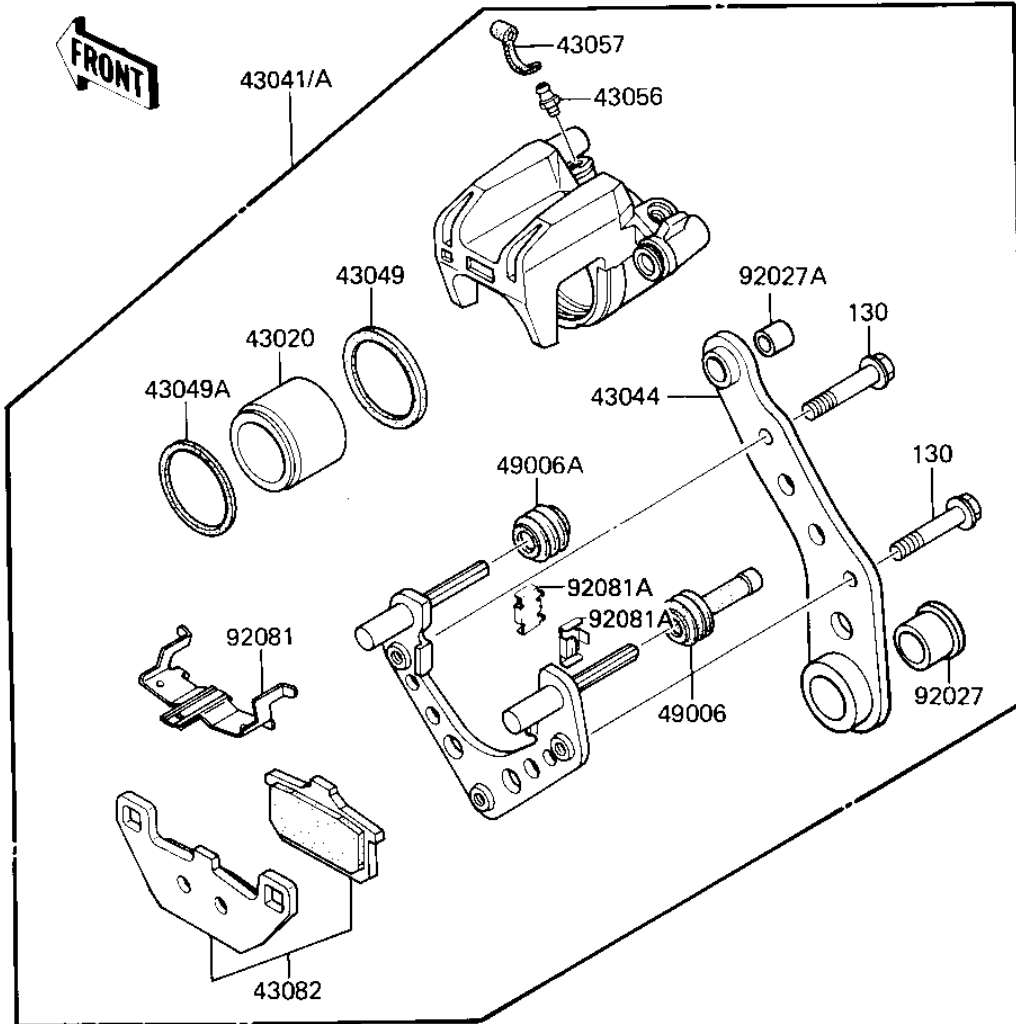

# 1984 GPz 750 Turbo PARTS DIAGRAM

REAR BRAKE

F2294-0013

# 1984 GPz 750 Turbo PARTS LIST

## REAR BRAKE

ITEM NAME	PART NUMBER	QUANTITY
DISC,RR,SILVER (Ref # 41080)	41080-1113	1
PISTON-COMP-BRAKE (Ref # 43020)	43020-1066	1
CALIPER-ASSY,RR (Ref # 43041)	43041-1186	1
HOLDER-COMP-CALIPER,R (Ref # 43044)	43044-1038	1
RING,PISTON SEAL (Ref # 43049)	43049-002	1
PACKING,PISTON (Ref # 43049A)	43049-1028	1
BREEDER (Ref # 43056)	43056-003	1
CAP,BREEDER (Ref # 43057)	43057-003	1
PAD-ASSY-BRAKE (Ref # 43082)	43082-1062	1
BOOT,CALIPER (Ref # 49006)	49006-1094	1
BOOT,CALIPER (Ref # 49006A)	49006-1095	1
BOLT,SOCKET,8X30 (Ref # 92001)	92001-1951	6
COLLAR,RR CALIPER,ID= (Ref # 92027)	92027-1655	1
COLLAR,10.5X18X17 (Ref # 92027A)	92027-1656	1
SPRING,PAD (Ref # 92081)	92081-1525	1
SPRING,PAD STOPPER (Ref # 92081A)	92081-1661	2
BOLT-FLANGED,10X14 (Ref # 130)	130G1014	2