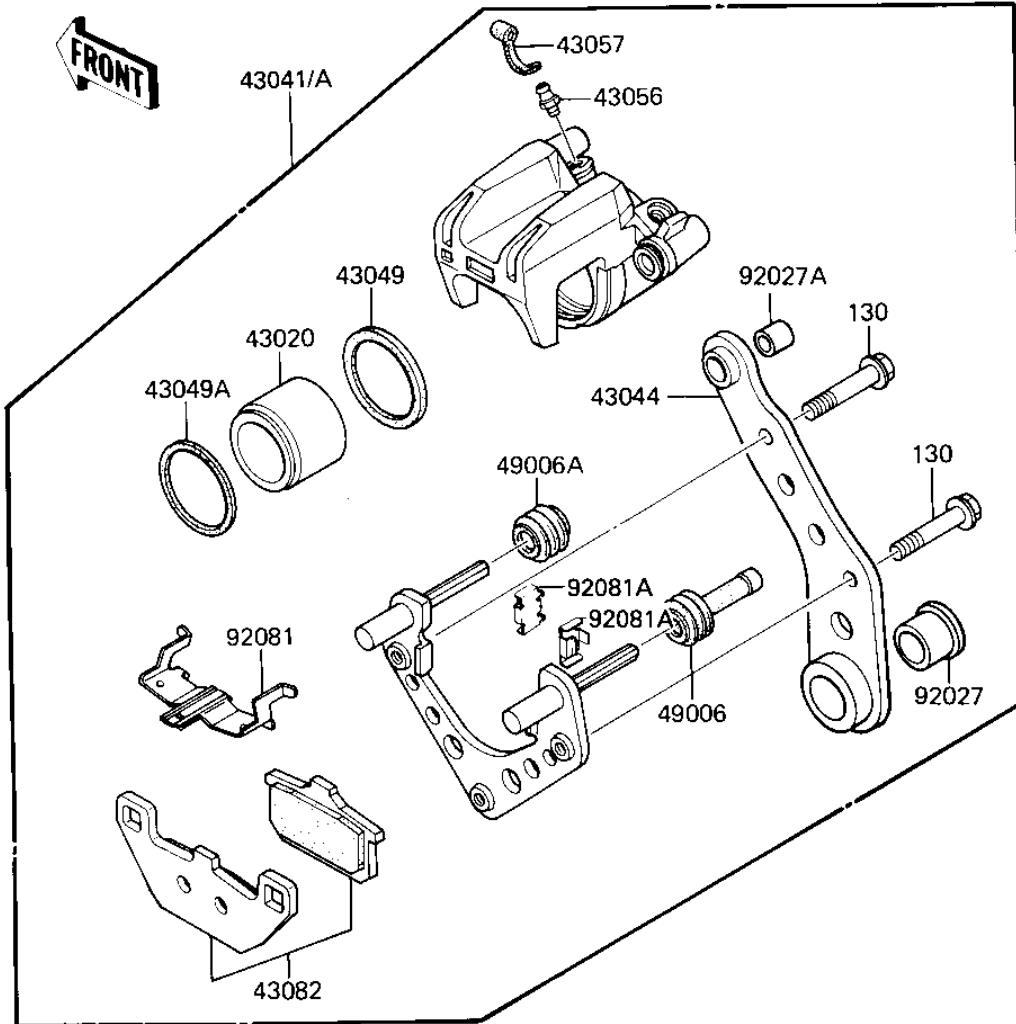

1985 GPz 750 Turbo PARTS DIAGRAM

REAR BRAKE

F2294-0013

1985 GPz 750 Turbo PARTS LIST

REAR BRAKE

ITEM NAME	PART NUMBER	QUANTITY
DISC,RR,SILVER (Ref # 41080)	41080-1113	1
PISTON-COMP-BRAKE (Ref # 43020)	43020-1066	1
CALIPER-ASSY,RR (Ref # 43041A)	43041-1186	1
HOLDER-COMP-CALIPER,R (Ref # 43044)	43044-1038	1
RING,PISTON SEAL (Ref # 43049)	43049-002	1
PACKING,PISTON (Ref # 43049A)	43049-1028	1
BREEDER (Ref # 43056)	43056-003	1
CAP,BREEDER (Ref # 43057)	43057-003	1
PAD-ASSY-BRAKE (Ref # 43082)	43082-1062	1
BOOT,CALIPER (Ref # 49006)	49006-1094	1
BOOT,CALIPER (Ref # 49006A)	49006-1095	1
BOLT,SOCKET,8X30 (Ref # 92001)	92001-1951	6
COLLAR,RR CALIPER,ID= (Ref # 92027)	92027-1655	1
COLLAR,10.5X18X17 (Ref # 92027A)	92027-1656	1
SPRING,PAD (Ref # 92081)	92081-1525	1
SPRING,PAD STOPPER (Ref # 92081A)	92081-1661	2
BOLT-FLANGED,10X14 (Ref # 130)	130G1014	2