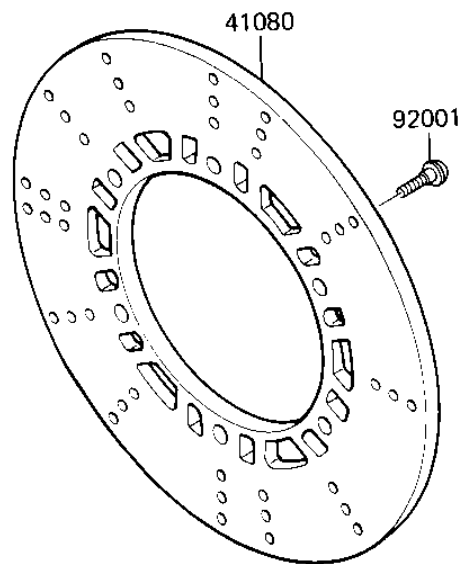

1985 GPz 750 Turbo PARTS DIAGRAM

REAR BRAKE

F2294-0013

1985 GPz 750 Turbo PARTS LIST

REAR BRAKE

ITEM NAME	PART NUMBER	QUANTITY
DISC,RR,SILVER (Ref # 41080)	41080-1113	1
PISTON-COMP-BRAKE (Ref # 43020)	43020-1066	1
CALIPER-ASSY,RR (Ref # 43041A)	43041-1186	1
HOLDER-COMP-CALIPER,R (Ref # 43044)	43044-1038	1
RING,PISTON SEAL (Ref # 43049)	43049-002	1
PACKING,PISTON (Ref # 43049A)	43049-1028	1
BREEDER (Ref # 43056)	43056-003	1
CAP,BREEDER (Ref # 43057)	43057-003	1
PAD-ASSY-BRAKE (Ref # 43082)	43082-1062	1
BOOT,CALIPER (Ref # 49006)	49006-1094	1
BOOT,CALIPER (Ref # 49006A)	49006-1095	1
BOLT,SOCKET,8X30 (Ref # 92001)	92001-1951	6
COLLAR,RR CALIPER,ID= (Ref # 92027)	92027-1655	1
COLLAR,10.5X18X17 (Ref # 92027A)	92027-1656	1
SPRING,PAD (Ref # 92081)	92081-1525	1
SPRING,PAD STOPPER (Ref # 92081A)	92081-1661	2
BOLT-FLANGED,10X14 (Ref # 130)	130G1014	2