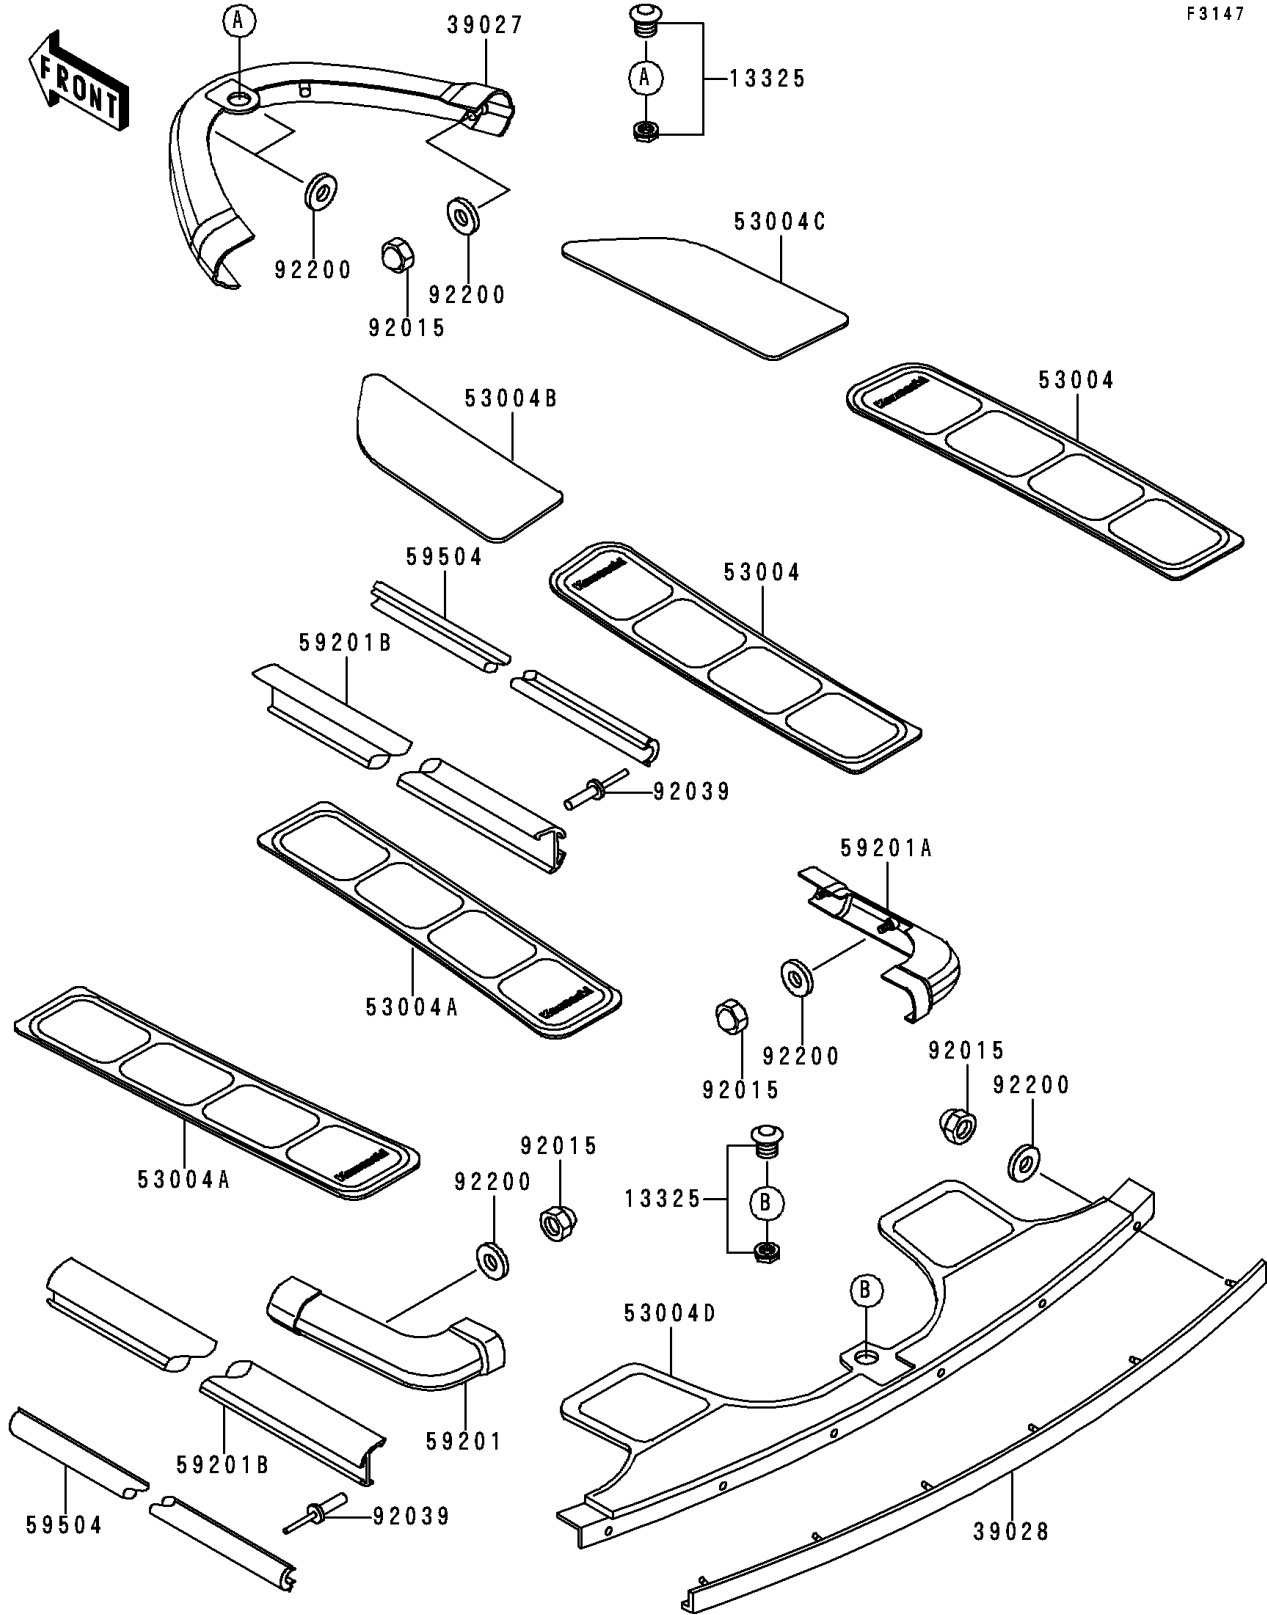

1998 Xi Sport PARTS DIAGRAM

Pads

F3147

1998 Xi Sport PARTS LIST

Pads

ITEM NAME	PART NUMBER	QUANTITY
BUSHING-ASSY,WHITE (Ref # 13325)	13325-3704	2
BUMPER-FRONT,VIOLET (Ref # 39027)	39027-3725-RE	1
BUMPER-REAR,VIOLET (Ref # 39028)	39028-3725-RE	1
MAT,FLOOR,FR,VIOLET (Ref # 53004)	53004-3741-RE	2
MAT,FLOOR,RR,VIOLET (Ref # 53004A)	53004-3742-RE	2
MAT,FOOT BOARD,LH,VIOLET (Ref # 53004B)	53004-3743-RE	1
MAT,FOOT BOARD,RH,VIOLET (Ref # 53004C)	53004-3744-RE	1
MAT,REAR BUMPER,VIOLET (Ref # 53004D)	53004-3745-RE	1
BUMPER,CORNER,LH,VIOLET (Ref # 59201)	59201-3747-RE	1
BUMPER,CORNER,RH,VIOLET (Ref # 59201A)	59201-3748-RE	1
BUMPER,SIDE,J.S.VIOLET (Ref # 59201B)	59201-3758-RE	2
INSERT-BOAT FENDER,J.S.VIOLET (Ref # 59504)	59504-3713-RE	2
NUT,CAP,5MM (Ref # 92015)	92015-3802	16
RIVET (Ref # 92039)	92039-3747	20
WASHER,5.9X16X1.5 (Ref # 92200)	92200-3714	18