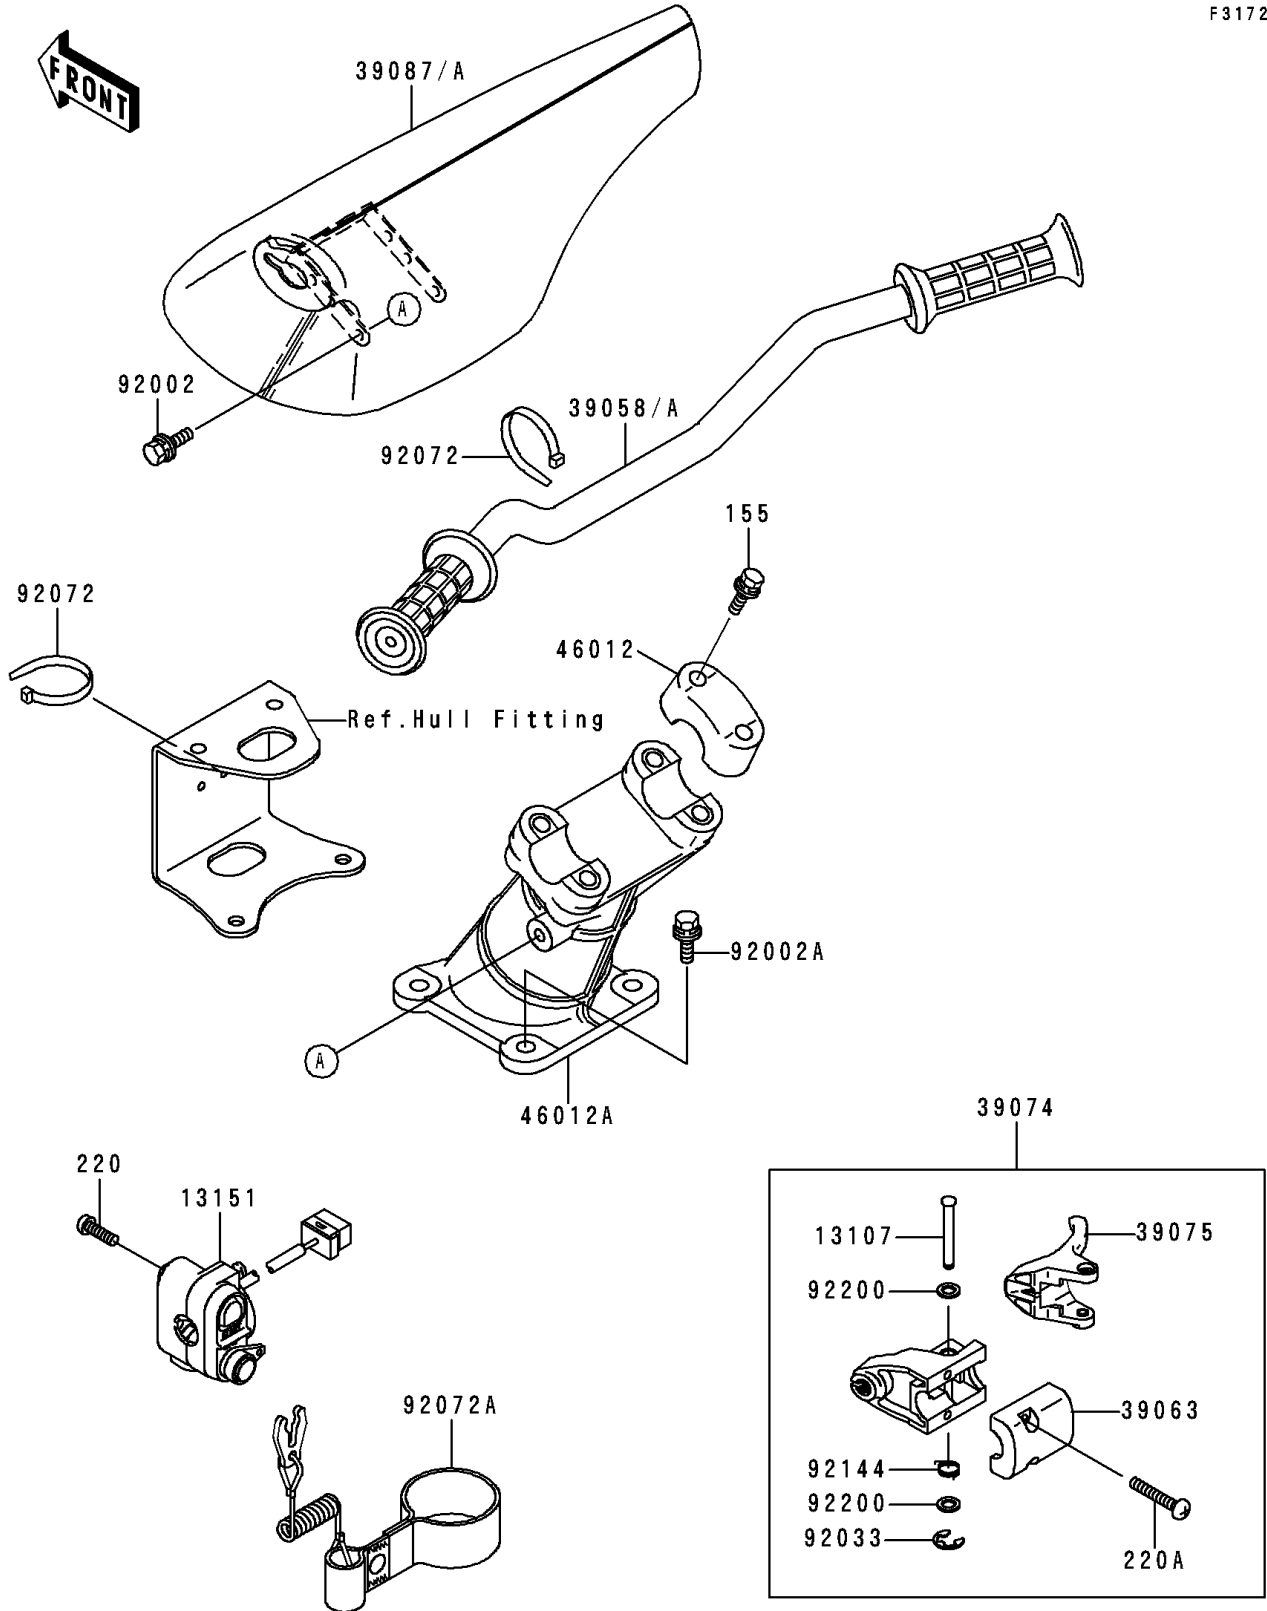

1999 Xi Sport PARTS DIAGRAM

Handlebar

F3172

1999 Xi Sport PARTS LIST

Handlebar

ITEM NAME	PART NUMBER	QUANTITY
BOLT-WSP-SMALL,8X35 (Ref # 155)	155R0835	4
SCREW-PAN-CROS,5X30 (Ref # 220)	220R0530	3
SCREW-PAN-CROS (Ref # 220A)	220R0630	2
SHAFT (Ref # 13107)	13107-3740	1
SWITCH-COMP,STOP&START (Ref # 13151)	13151-3718	1
HANDLE-COMP,GRAY (Ref # 39058A)	39058-3721-RA	1
HOUSING-CONTROL (Ref # 39063)	39063-3720	1
LEVER-ASSY-THROTTLE (Ref # 39074)	39074-3717	1
LEVER-THROTTLE (Ref # 39075)	39075-3710	1
PAD-HANDLE,S.YELLOW (Ref # 39087A)	39087-3717-MU	1
HOLDER-HANDLE,UPP (Ref # 46012)	46012-3720	2
HOLDER-HANDLE,LWR (Ref # 46012A)	46012-3724	1
BOLT,6X12 (Ref # 92002)	92002-3763	2
BOLT,8X25 (Ref # 92002A)	92002-3774	4
RING-SNAP (Ref # 92033)	92033-3723	1
BAND (Ref # 92072)	92072-3778	2
BAND,TETHER SWITCH (Ref # 92072A)	92072-3784	1
SPRING (Ref # 92144)	92144-3749	1
WASHER (Ref # 92200)	92200-3738	2