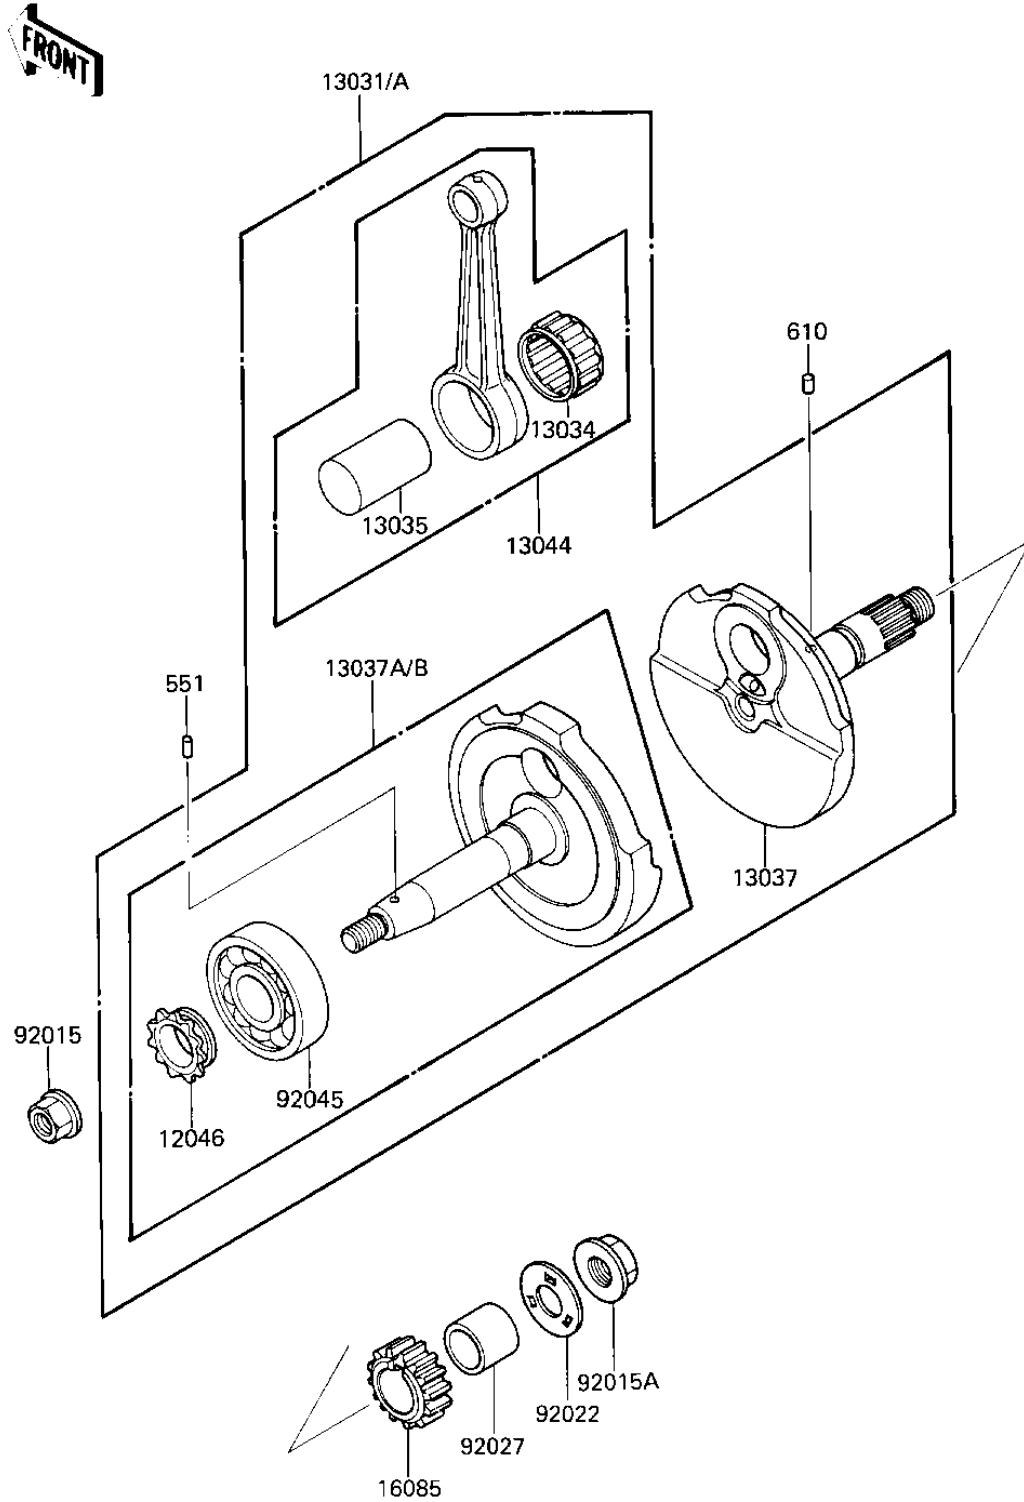

1986 KLT110 PARTS DIAGRAM

CRANKSHAFT

E1321-0085

1986 KLT110 PARTS LIST

CRANKSHAFT

ITEM NAME	PART NUMBER	QUANTITY
SPROCKET,CAM CHAIN,14 (Ref # 12046)	12046-1027	1
CRANKSHAFT-COMP (Ref # 13031A)	13031-1183	1
BEARING-BIG END,PK22X (Ref # 13034)	13034-1030	1
PIN-CRANK (Ref # 13035)	13035-1051	1
CRANKSHAFT,RH (Ref # 13037)	13037-1172	1
CRANKSHAFT,LH (Ref # 13037B)	13037-5041	1
SET-CONNECTING ROD (Ref # 13044)	13044-5033	1
GEAR,OIL PUMP,21T (Ref # 16085)	16085-1037	1
NUT,10MM (Ref # 92015)	92015-1415	1
NUT,FLANGED,14MM (Ref # 92015A)	92015-1347	1
WASHER (Ref # 92022)	92022-1669	1
COLLAR (Ref # 92027)	92027-1897	1
BEARING-BALL,#6304 (Ref # 92045)	92045-1107	1
PIN,DOWEL,3X6 (Ref # 551)	551A0306	1
ROLLER,4X4 (Ref # 610)	610A0404	1