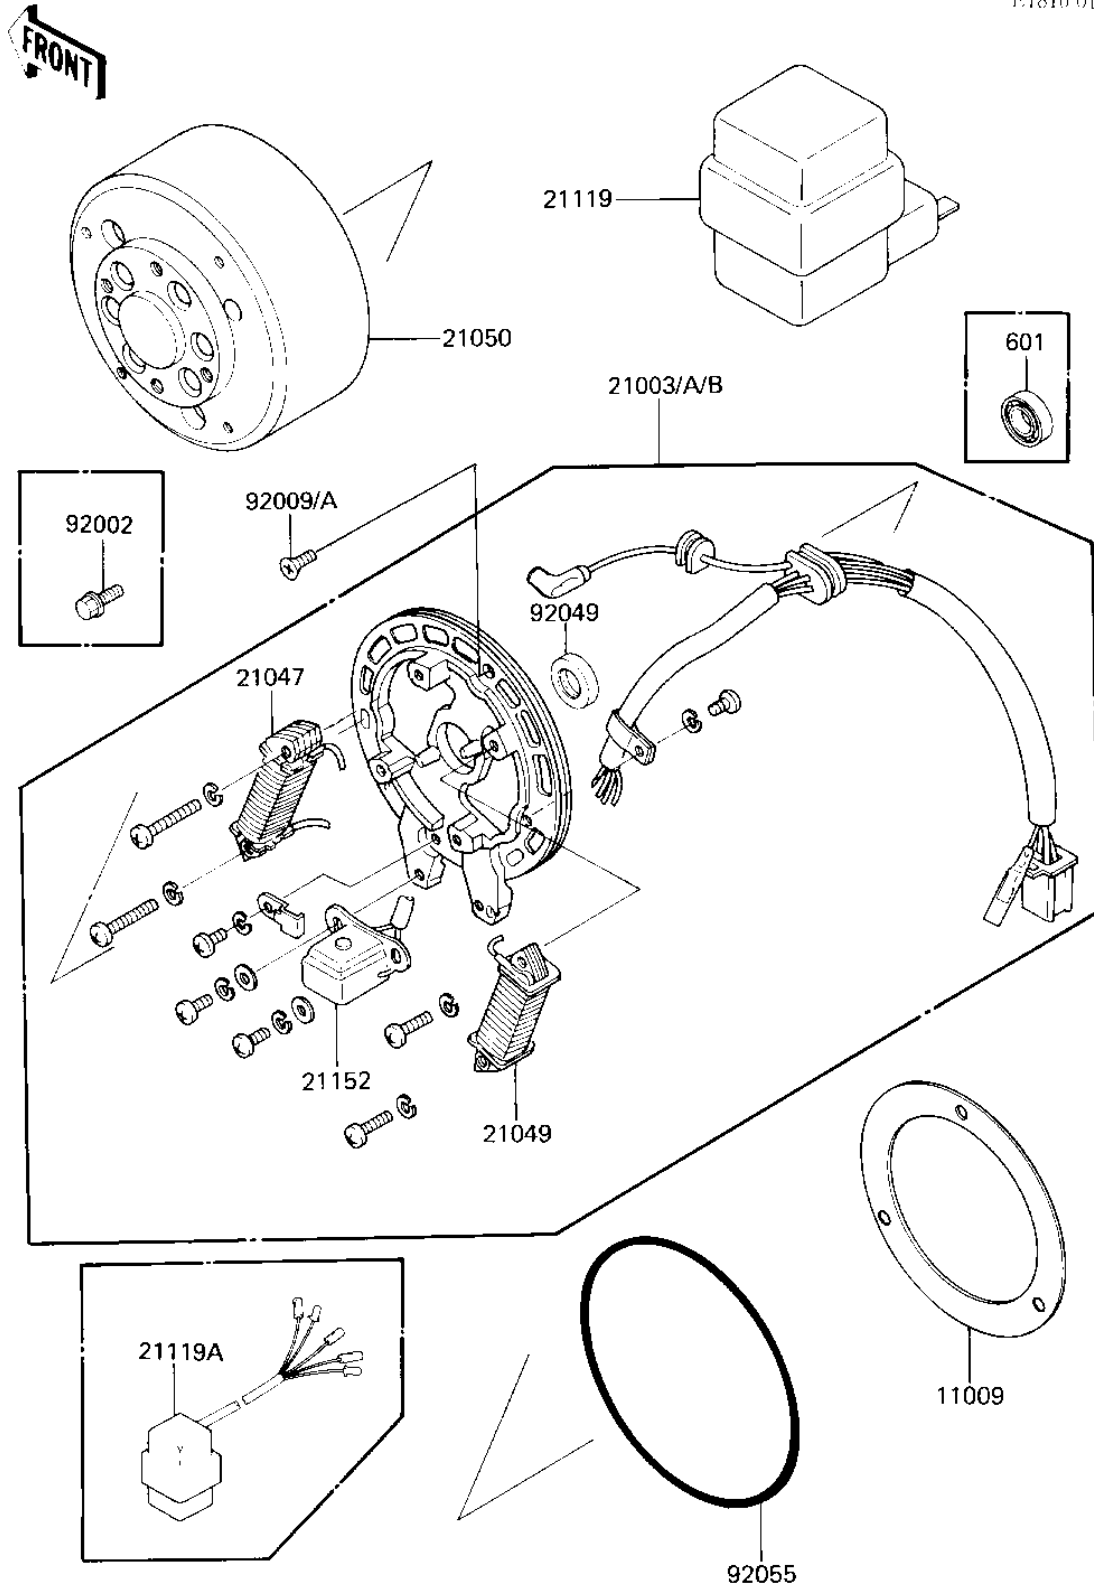

# 1986 KLT110 PARTS DIAGRAM

IGNITION/GENERATOR (KLT110-A1/A2)

F1810 0126

# 1986 KLT110 PARTS LIST

IGNITION/GENERATOR (KLT110-A1/A2)

ITEM NAME	PART NUMBER	QUANTITY
STATOR (Ref # 21003A)	21003-1103	1
BOLT,5X18 (Ref # 92002)	92002-1414	3
BEARING-BALL,#6003 (Ref # 601)	601A6003	1