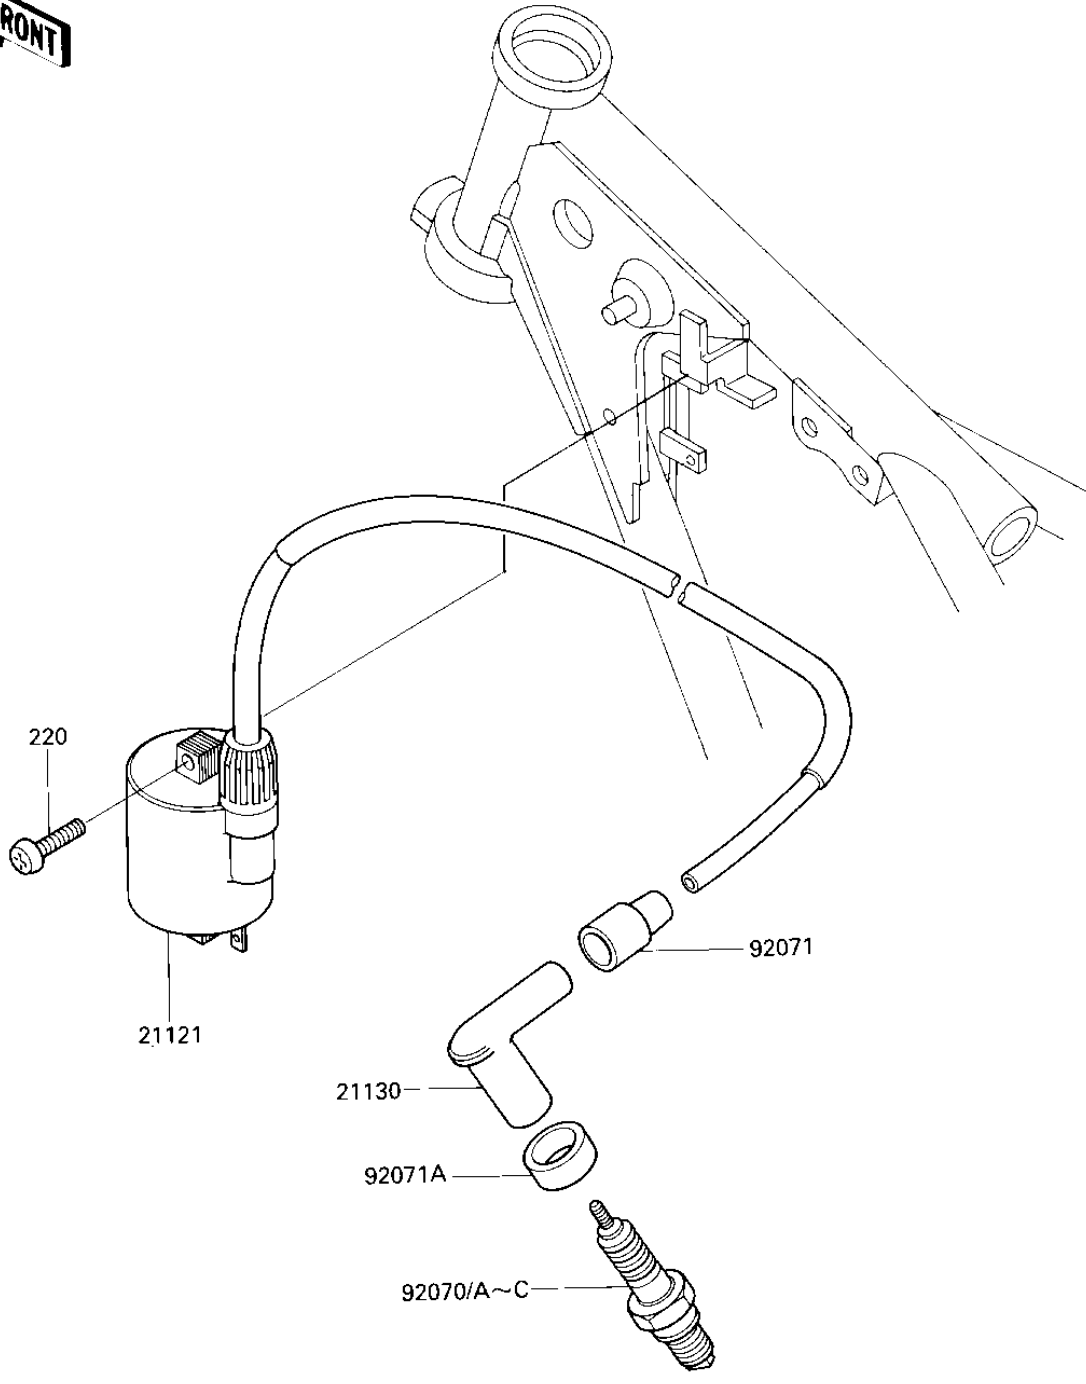

1985 KLT110 PARTS DIAGRAM

IGNITION COIL

F1830-0236

220

21121

92071

21130

92071A

92070/A~C

1985 KLT110 PARTS LIST

IGNITION COIL

ITEM NAME	PART NUMBER	QUANTITY
COIL-IGNITION (Ref # 21121)	21121-1061	1
CAP,SPARK PLUG"LD05F" (Ref # 21130)	21130-1003	1
SPARK PLUG D7EA (Ref # 92070)	D7EA	1
SPARK PLUG DR7ES (Canada) (Ref # 92070B)	92070-1113	1
1GROMMET,SPARK PLG CAP (Ref # 92071)	21132-005	1
GROMMET,SPARK PLUG (Ref # 92071A)	92071-1015	1
SCREW PAN HEAD 5X16 (Ref # 220)	220B0516	2