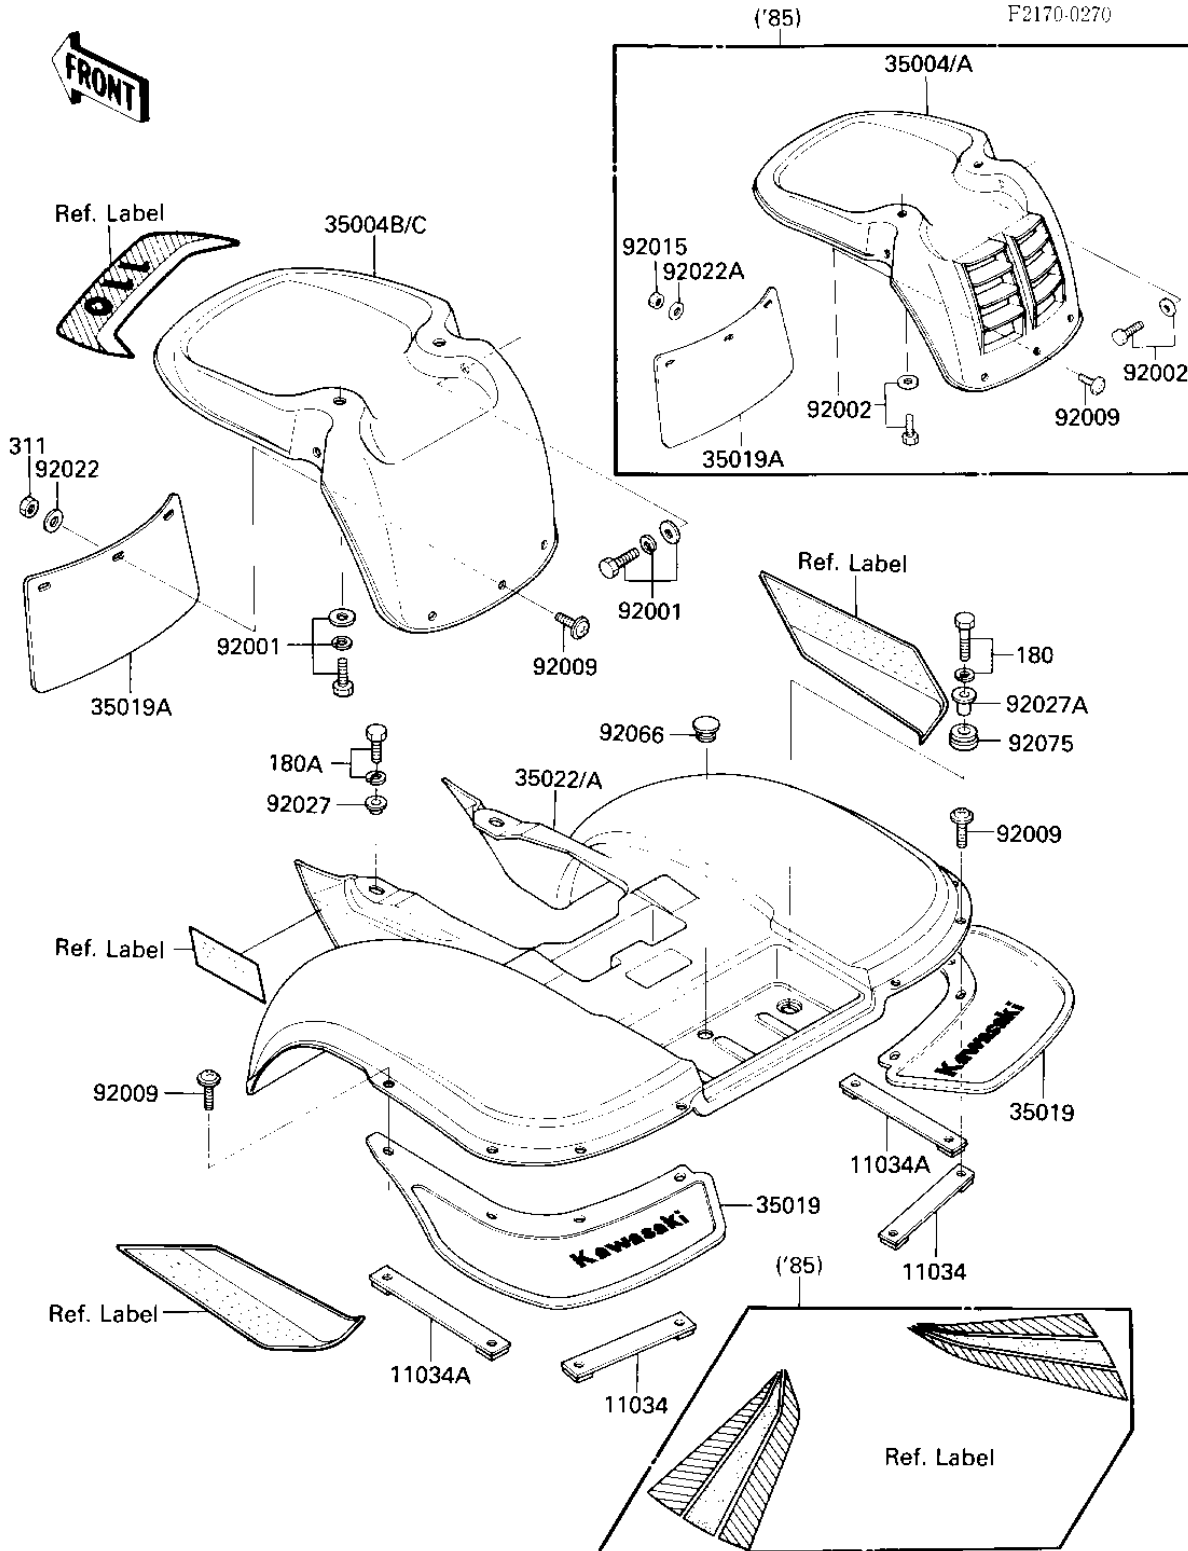

1986 KLT110 PARTS DIAGRAM

FENDERS (KLT110-A1/A2)

1986 KLT110 PARTS LIST

FENDERS (KLT110-A1/A2)

ITEM NAME	PART NUMBER	QUANTITY
BRACKET,FLAP (Ref # 11034)	11034-4062	2
BRACKET,FLAP (Ref # 11034A)	11034-4063	2
FENDER-FR,BLACK (Ref # 35004B)	35004-4006-6D	1
FENDER-FR,RED (Ref # 35004C)	35004-4005-8S	1
FLAP,RR FENDER (Ref # 35019)	35019-4005	2
FLAP,FR FENDER (Ref # 35019A)	35019-4008	1
FENDER-RR,BLACK (Ref # 35022)	35022-4004-6D	1
FENDER-RR,RED (Ref # 35022A)	35022-4004-8S	1
BOLT,W/SP,6X18 (Ref # 92001)	92001-1764	4
SCREW,6X14 (Ref # 92009)	92009-1287	11
WASHER 6.5X20X1.6T (Ref # 92022)	92022-125	3
COLLAR (Ref # 92027)	92027-122	2
COLLAR (Ref # 92027A)	92027-1767	2
RUBBER PLUG (Ref # 92066)	92074-038	1
DAMPER RUBBER (Ref # 92075)	92075-112	2
BOLT-UPSET-WS (Ref # 180)	180C0622	2
BOLT-UPSET-WS (Ref # 180A)	180D0614	2
NUT 6MM (Ref # 311)	311B0600	3