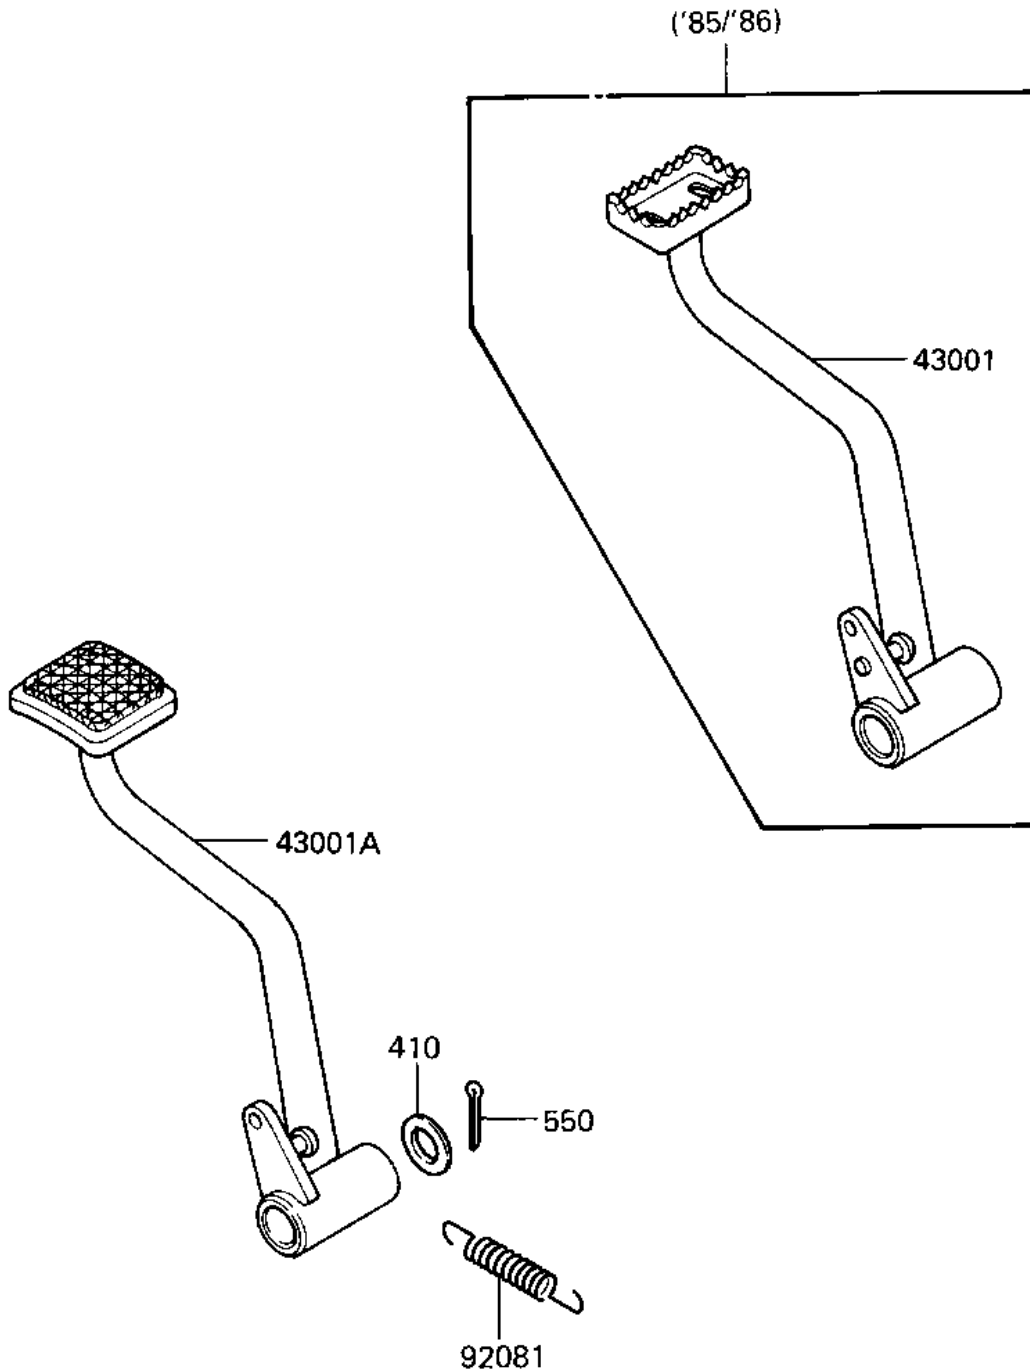

1984 KLT110 PARTS DIAGRAM

BRAKE PEDAL

F2260-0142

1984 KLT110 PARTS LIST

BRAKE PEDAL

ITEM NAME	PART NUMBER	QUANTITY
LEVER-BRAKE,PEDAL (Ref # 43001A)	43001-4011	1
SPRING RETURN (Ref # 92081)	92081-1059	1
WASHER PLAIN 14MM (Ref # 410)	410B1400	1
PIN COTTER 2.5X25 (Ref # 550)	550D2525	1