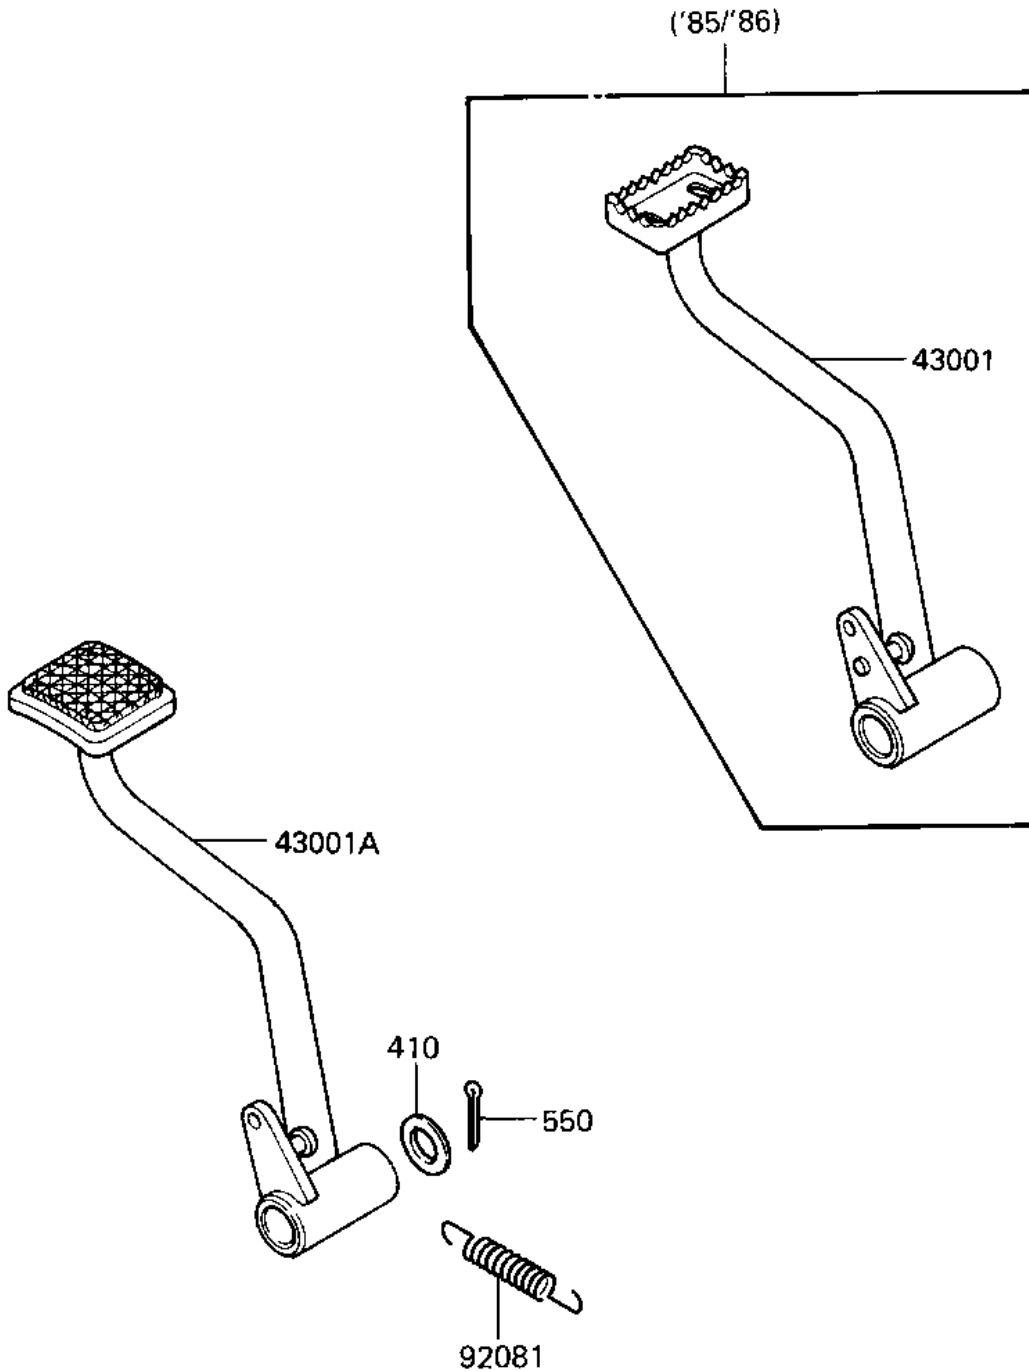

1985 KLT110 PARTS DIAGRAM

BRAKE PEDAL

F2260-0142

1985 KLT110 PARTS LIST

BRAKE PEDAL

ITEM NAME	PART NUMBER	QUANTITY
LEVER-BRAKE,PEDAL (Ref # 43001)	43001-1176	1
SPRING RETURN (Ref # 92081)	92081-1059	1
WASHER PLAIN 14MM (Ref # 410)	410B1400	1
PIN COTTER 2.5X25 (Ref # 550)	550D2525	1